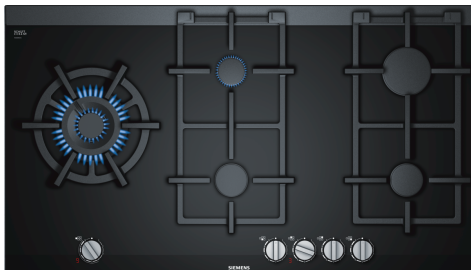

iQ700, Kaasukeittotaso, 90 cm, lasikeraaminen, Musta ER9A6SD70

Lisävarusteet

HZ298105	Simmer plate
HZ298114	Pikkukattilan kannatin

Kaasukeittotaso, jonka stepFlame-tekniikka mahdollistaa tarkan, yhdeksänportaisen tehonsäädön.

- ✓ stepFlame-tekniikka – tarkkaa liekin hallintaa yhdeksällä eri asetuksella.
- ✓ 7-segment -näyttö kertoo valitun tehotason.
- ✓ Dual Wok -poltin 6 kW – yksi poltin hoitaa niin hauduttamisen kuin pikapaistamisen.
- ✓ Konepesun kestävät kattilatuet – säästä aikaa lieden puhdistamisessa.
- ✓ Korkealaatuisista materiaaleista huippuluokan ammattitaidolla valmistetut valurautaiset kattilan kannattimet.

Tuotekuvaus

Tekniset tiedot

Tuotenimi/-perhe: Kaasukeittotaso, valitsimet
 Asennustapa:Kalusteisiin sijoitettava
 Lämmönlähde: Kaasu
 Samanaikaisesti käytettävien paistotasojen lukumäärä: 5
 Ohjauslaitteiden tyyppi: ohjaus väännettävillä valitsimilla
 Tarvittava asennustila (K x L x S): 45 x 850-852 x 490-502 mm
 Leveys: 912 mm
 Mitat (KxLxS): 59 x 912 x 520 mm
 Pakkauksen mitat: 165 x 1116 x 659 mm
 Nettopaino: 18.4 kg
 Bruttopaino: 20.8 kg
 Jälkilämmön merkkivalo: Erillinen
 Ohjauspaneelin sijainti: Valitsimet edessä
 Pintamateriaali: lasikeraaminen
 Pinnan väri: Musta, harjattu alumiini
 Kehyksen väri: Musta
 Virtajohdon pituus: 150.0 cm
 EAN-koodi: 4242003742846
 Kaasun liitäntäteho: 13700 W
 Tarvittava sulake: 3 A
 Jännite: 220-240 V
 Taajuus: 50; 60 Hz

iQ700, Kaasukeittotaso, 90 cm, lasikeraaminen, Musta ER9A6SD70

Tuotekuvaus

Design

- lasikeraaminen pinta, Musta
- comfortDesign, harjattu alumiini
- Valurautaiset kattilankannattimet kumijaloilla
- Erityisen matala polttimodesign: elegantti muotoilu, ilman pieniä osia.