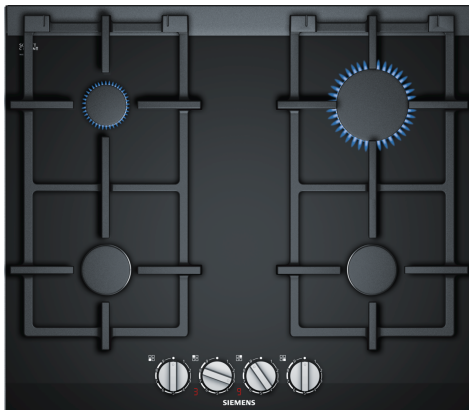

iQ700, Kaasukeittotaso, 60 cm, lasikeraaminen, Musta ER6A6PD70

Lisävarusteet

HZ298105	Simmer plate
HZ298114	Pikkukattilan kannatin

Kaasukeittotaso, jonka stepFlame-tekniikka mahdollistaa tarkan, yhdeksänportaisen tehonsäädön.

Tuotekuvaus

Tekniset tiedot

Tuotteen nimi/tuoteperhe: Kaasukeittotaso valitsimilla
 Asennustapa: Kalusteeseen sijoitettava
 Lämmönlähde: Kaasu
 Samanaikaisesti käytettävien paistotasojen lukumäärä: 4
 Ohjauslaitteiden tyyppi: ohjaus väännettävillä valitsimilla
 Tarvittava asennustila (K x L x S): 45 x 560-562 x 490-502 mm
 Leveys: 602 mm
 Mitat (KxLxS): 47 x 602 x 520 mm
 Pakkauksen mitat: 165 x 677 x 579 mm
 Nettopaino: 11.3 kg
 Bruttopaino: 12.5 kg
 Jälkilämmön merkkivalo: kyllä
 Ohjauspaneelin sijainti: Edessä
 Pintamateriaali: lasikeraaminen
 Pinnan väri: Musta, harjattu alumiini
 Kehyksen väri: Musta
 Virtajohdon pituus: 100.0 cm
 EAN-koodi: 4242003742754
 Kaasun liitäntäteho: 7700 W
 Tarvittava sulake: 3 A
 Jännite: 220-240 V
 Taajuus: 60; 50 Hz

iQ700, Kaasukeittotaso, 60 cm, lasikeraaminen, Musta ER6A6PD70

Tuotekuvaus

Design

- lasikeraaminen pinta, Musta
- comfortDesign, harjattu alumiini
- Valurautaiset kattilankannattimet kumijaloilla
- Erityisen matala polttimodesign: elegantti muotoilu, ilman pieniä osia.

Käyttömukavuus

- stepFlame: valitse haluamasi liekin koko. Yhdeksän tarkasti etukäteen määriteltyä tehoosaa.
- Digitaalinen toimintonäyttö: näyttää valitun tehotason ja jälkilämmön
- Kattilankannattimet voidaan pestä astianpesukoneessa: huoleton puhdistus
- väännettävät valitsimet: käytännölliset säätönupit tason etureunassa.
- Sytytys yhdellä kädellä: paina ja käännä valitsinta sytyttääksesi halutun polttimon.