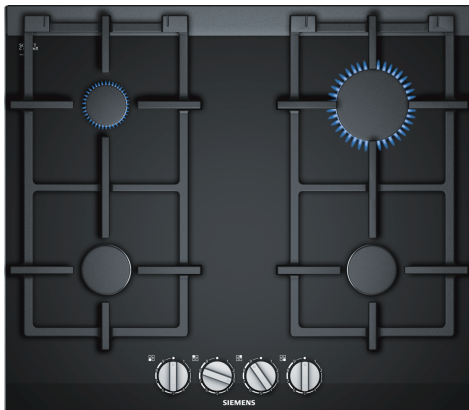

iQ700, Kaasukeittotaso, 60 cm, lasikeraaminen, Musta ER6A6PB70S

Kaasukeittotaso, jonka stepFlame-tekniikka mahdollistaa tarkan, yhdeksänportaisen tehonsäädön.

- ✓ stepFlame-tekniikka – tarkkaa liekin hallintaa yhdeksällä eri asetuksella.
- ✓ Soveltuu kaupunkikaasulle G110, 8 mbar.
- ✓ Konepesun kestävät kattilatuet – säästä aikaa liedien puhdistamisessa.
- ✓ Korkealaatuisista materiaaleista huippuluokan ammattitaidolla valmistetut valurautaiset kattilan kannattimet.
- ✓ Designpoltin - erittäin matala verrattuna tavallisiin polttimiin.

Tuotekuvaus

Tekniset tiedot

Tuotenimi/-perhe: Kaasukeittotaso, valitsimet
 Asennustapa: Kalusteisiin sijoitettava
 Lämmönlähde: Kaasu
 Samanaikaisesti käytettävien paistotasojen lukumäärä: 4
 Ohjauslaitteiden tyyppi: ohjaus väännettävillä valitsimilla
 Tarvittava asennustila (K x L x S): 45 x 560-562 x 490-502 mm
 Leveys: 602 mm
 Mitat (KxLxS): 47 x 602 x 520 mm
 Pakkauksen mitat: 165 x 677 x 579 mm
 Nettopaino: 11.3 kg
 Bruttopaino: 12.5 kg
 Jälkilämmön merkkivalo: Erillinen
 Ohjauspaneelin sijainti: Valitsimet edessä
 Pintamateriaali: lasikeraaminen
 Pinnan väri: Musta, harjattu alumiini
 Kehyksen väri: Musta
 Virtajohdon pituus: 100.0 cm
 EAN-koodi: 4242003826799
 Kaasun liitäntäteho: 7700 W
 Tarvittava sulake: 3 A
 Jännite: 220-240 V
 Taajuus: 60; 50 Hz

iQ700, Kaasukeittotaso, 60 cm, lasikeraaminen, Musta ER6A6PB70S

Tuotekuvaus

Design

- lasikeraaminen pinta, Musta
- comfortDesign, harjattu alumiini
- Valurautaiset kattilankannattimet kumijaloilla
- Erityisen matala polttimodesign: elegantti muotoilu, ilman pieniä osia.

Käyttömukavuus

- stepFlame: valitse haluamasi liekin koko. Yhdeksän tarkasti etukäteen määriteltyä tehoosaa.
- Kattilankannattimet voidaan pestä astianpesukoneessa: huoleton puhdistus
- väännettävät valitsimet: käytännölliset säätönupit tason etureunassa.
- Sytytys yhdellä kädellä: paina ja käännä valitsinta sytyttääksesi halutun polttimon.