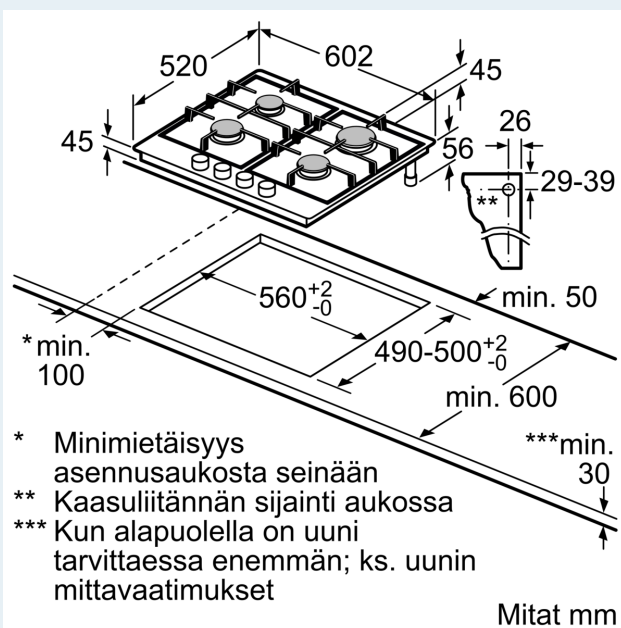

Tuotekuvaus

Tekniset tiedot

Tuotenimi/-perhe: Kaasukeittotaso, valitsimet
 Asennustapa: Kalusteisiin sijoitettava
 Lämmönlähde: Kaasu
 Samanaikaisesti käytettävien paistotasojen lukumäärä: 4
 Ohjauslaitteiden tyyppi: ohjaus väännettävillä valitsimilla
 Tarvittava asennustila (K x L x S): 45 x 560-562 x 490-502 mm
 Leveys: 602 mm
 Mitat (KxLxS): 47 x 602 x 520 mm
 Pakkauksen mitat: 165 x 677 x 579 mm
 Nettopaino: 11.3 kg
 Bruttopaino: 12.5 kg
 Jälkilämmön merkkivalo: Erillinen
 Ohjauspaneelin sijainti: Valitsimet edessä
 Pintamateriaali: lasikeraaminen
 Pinnan väri: Musta, harjattu alumiini
 Kehyksen väri: Musta
 Virtajohdon pituus: 100.0 cm
 EAN-koodi: 4242003826799
 Kaasun liitäntäteho: 7700 W
 Tarvittava sulake: 3 A
 Jännite: 220-240 V
 Taajuus: 60; 50 Hz

Asennus

kaasutyypit ja mitat

- Käytettävissä: maakaasu H/E 20mbar, E+ 20/25mb
- kaupungin kaasu G110
- Valmius kaupunkikaasuliitäntään
- Maakaasusuuttimet mukana (20 mbar). Suuttimia muille kaasutyypeille on tilattavissa asiakaspalvelusta. Huomioithan, että ammattilaisen tulee aina suorittaa suuttimien vaihto.
- Laitteen mitat (KxLxS mm): 47 x 602 x 520
- Asennusmitat (KxLxS mm) : 45 x 560 x (490 - 502)
- Minimi työtason paksuus: 30 mm
- Virtajohto: 1 m
- Kokonaisteho: 7.7 kW

**iQ700, Kaasukeittotaso, 60 cm,
lasikeraaminen, Musta
ER6A6PB70S**

Mittapiirustukset

* Minimietäisyys

asennusaukosta seinään

** Kaasuliitännän sijainti aukossa

*** Kun alapuolella on uuni
tarvittaessa enemmän; ks. uunin
mittavaatimukset