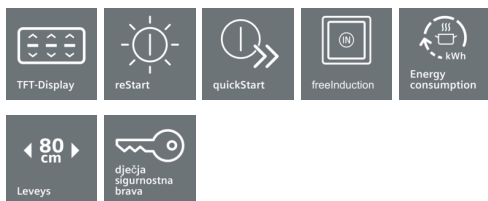

iQ700, Induktiokeruallas, 80 cm, musta EH875KU12E

studioLine

freeInduction – uudenlaista vapautta ruoanlaittoon.

- ✓ Nykyaikainen induktioteknologia tekee ruoanvalmistuksesta nopeampaa, puhtaampaa ja turvallisempaa.
- ✓ Pannujen koosta ja muodosta riippumatta ne voidaan asettaa vapaasti mihin vain keittotasolla.
- ✓ Suuri TFT-kosketusnäyttö osoittaa keittoastioiden sijainnin, koon ja muodon. Ohjaus on helppoa ja intuitiivista.
- ✓ Mikromoduulitekhnologia tunnistaa automaattisesti keittoastian paikan, koon ja muodon.
- ✓ powerBoost-toiminto lyhentää keittoaikaa lisäämällä tehoa jopa 50 %.

Tuotekuvaus

Tekniset tiedot

Tuotteen nimi/tuoteperhe : Keittoalue keraaminen lasi
 Rakenteen tyyppi : Kalusteisiin sijoitettava
 Energialähde : Sähkö
 Samanaikaisesti käytettävien paistotasojen lukumäärä : 4
 Tarvittava asennustila (K x L x S) mm : 61 x 750-780 x 490-500
 Leveys (mm) : 812
 Tuotteen mitat (K x L x S) mm : 61 x 812 x 520
 Pakkauksen mitat (mm) : 120 x 930 x 615
 Nettopaino (kg) : 26,204
 Bruttopaino (kg) : 27,8
 Jälkilämmön merkivalo : Erillinen
 Ohjauspaneelin sijainti : Keittotason etuosa
 Pinnan väri : harjattu alumiini, musta
 Kehyksen väri : harjattu alumiini
 Hyväksyntätodistukset : AENOR, CE
 Virtajohdon pituus (cm) : 110
 EAN-koodi : 4242003734612
 Sähköliitäntäteho (W) : 7200
 Jännite (V) : 220-240
 Taajuus (Hz) : 60; 50

Lisävarusteet

1 x Säättölista 750 - 780 mm

Lisävarusteet

HZ390240 Paistoastia induktiokeittotasolle
 HZ390042 Lisätarvike

**iQ700, Induktiokeittotaso, 80 cm,
musta
EH875KU12E**

Tuotekuvaus

Käyttömukavuus

- Värillinen TFT-kosketusnäyttö
- 17 tehotasoa