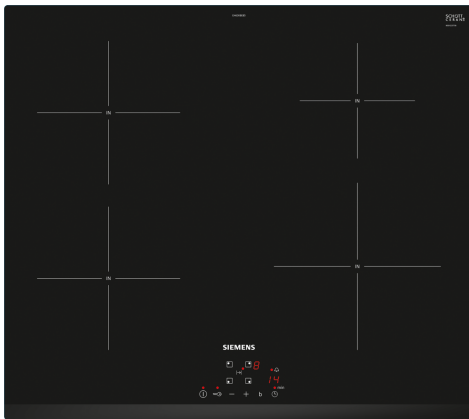

iQ100, Induktiokaittotasu, 60 cm, Musta, kehuksetön EH63KBEB5E

Lisävarusteet

HZ32WA00 :	
HZ390090	Wokkipannu ja kansi
HZ9ES100 :	
HZ9FE280	Paistinpannu Ø 18 / 28 cm
HZ9SE030 :	
HZ9SE040	Kattilasarja, 4 osaa
HZ9SE060	Kattilasarja, 6 osaa

Tuotekuvaus

Tekniset tiedot

Tuotteen nimi/tuoteperhe:	keraaminen keittoalue
Asennustapa:	Kalusteeseen sijoitettava
Lämmönlähde:	Sähkö
Samanaikaisesti käytettävien paistotasojen lukumäärä:	4
Tarvittava asennustila (K x L x S):	51 x 560-560 x 490-500 mm
Leveys:	592 mm
Mitat (KxLxS):	51 x 592 x 522 mm
Pakkauksen mitat:	126 x 753 x 603 mm
Nettopaino:	11.2 kg
Bruttopaino:	13.5 kg
Jälkilämmön merkkivalo:	kyllä
Ohjauspaneelin sijainti:	Edessä
Pintamateriaali:	lasikeraaminen
Pinnan väri:	Musta
Virtajohdon pituus:	110.0 cm
EAN-koodi:	4242003907801
Jännite:	220-240 V
Taajuus:	50-60 Hz

iQ100, Induktiokaittotasu, 60 cm, Musta, kehuksetön EH63KBEB5E

Tuotekuvaus

Keittoalueet

- Leveys 60 cm: tilaa 4 kattilalle tai paistinpannulle.
- Keittoalue edessä vasemmalla: 180 mm, 1.8 kW (maksimiteho 3.1 kW)
- Keittoalue takana vasemmalla: 180 mm, 1.8 kW (maksimiteho 3.1 kW)
- Keittoalue takana oikealla: 145 mm, 1.4 kW (maksimiteho 2.2 kW)
- Keittoalue edessä oikealla: 210 mm, 2.2 kW (maksimiteho 3.7 kW)