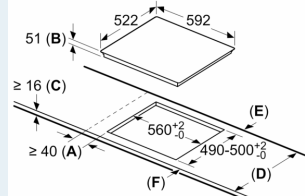

Tuotekuvaus

Tekniset tiedot

Tuotteen nimi/tuoteperhe:	keraaminen keittoalue
Asennustapa:	Kalusteeseen sijoitettava
Lämmönlähde:	Sähkö
Samanaikaisesti käytettävien paistotasojen lukumäärä:	4
Tarvittava asennustila (K x L x S):	51 x 560-560 x 490-500 mm
Leveys:	592 mm
Mitat (KxLxS):	51 x 592 x 522 mm
Pakkauksen mitat:	126 x 753 x 603 mm
Nettopaino:	11.2 kg
Bruttopaino:	13.5 kg
Jälkilämmön merkkivalo:	kyllä
Ohjauspaneelin sijainti:	Edessä
Pintamateriaali:	lasikeraaminen
Pinnan väri:	Musta
Virtajohdon pituus:	110.0 cm
EAN-koodi:	4242003907801
Jännite:	220-240 V
Taajuus:	50-60 Hz

Asennus

- Tuotteen mitat (KxLxS mm): 51 x 592 x 522
- Asennusmitat (KxLxS mm) : 51 x 560 x (490 - 500)
- Minimi työtason paksuus: 16 mm
- Kytentäteho: 7400 W
- powerManagement-toiminto: voit rajoittaa tarvittaessa lieden maksimitehoa, jos keittiösi sähköliitännöissä ja sulakkeissa ei ole riittävästi kapasiteettia.

iQ100, Induktiokaittotasu, 60 cm, Musta, kehuksetön EH63KBEB5E

Mittapiirustukset

Mitat mm

- A: Minimitäisyys keittotasu asennusaukusta seinään.
- B: Uputussyvyys
- C: Työskentelytasu pinnan ja uunin etuosan yläreunan välissä tulee 30 mm. Katso uunin tilavaatimukset.