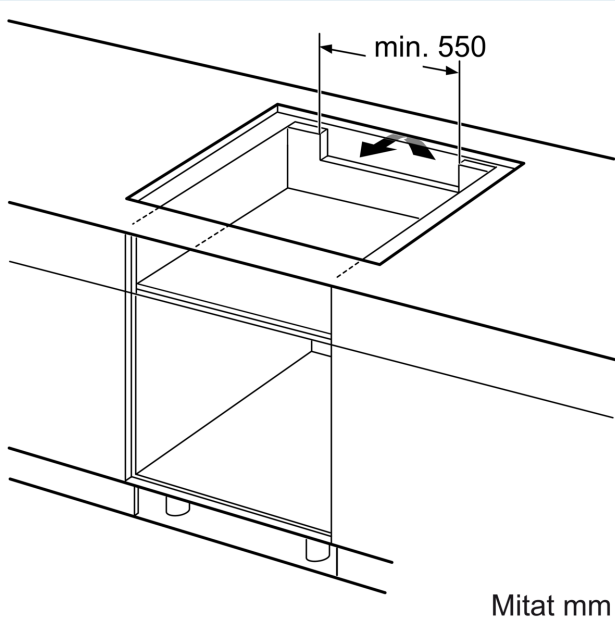

Tuotekuvaus

Tekniset tiedot

Tuotteen nimi/tuoteperhe:	keraaminen keittoalue
Asennustapa:	Kalusteeseen sijoitettava
Lämmönlähde:	Sähkö
Samanaikaisesti käytettävien paistotasojen lukumäärä:	4
Tarvittava asennustila (K x L x S):	51 x 560-560 x 490-500 mm
Leveys:	592 mm
Mitat (KxLxS):	51 x 592 x 522 mm
Pakkauksen mitat:	126 x 753 x 603 mm
Nettopaino:	11.2 kg
Bruttopaino:	13.5 kg
Jälkilämmön merkkivalo:	kyllä
Ohjauspaneelin sijainti:	Edessä
Pintamateriaali:	lasikeraaminen
Pinnan väri:	Musta
Virtajohdon pituus:	110.0 cm
EAN-koodi:	4242003907801
Jännite:	220-240 V
Taajuus:	50-60 Hz

Design

- Kehuksetön, edessä fasettihionta

Turvallisuus

- Jälkilämmönoisoin: osoittaa mitkä keittoalueet ovat vielä kuumia tai lämpimiä käytön jälkeen.
- Lapsilukko toiminoille: estää keittotason käynnistykseen vahingossa.
- Päävirtakytkin: kytke kaikki keittoalueet pois päältä yhdellä valitsimella.
- turvakatkaisu: turvallisuuden takia kuumennus kytkeytyy automaattisesti pois tietyn etukäteen määritellyn ajan jälkeen.

Asennus

- Tuotteen mitat (KxLxS mm): 51 x 592 x 522
- Asennusmitat (KxLxS mm) : 51 x 560 x (490 - 500)
- Minimi työtason paksuus: 16 mm
- Kytentäteho: 7400 W
- powerManagement-toiminto: voit rajoittaa tarvittaessa lieden maksimitehoa, jos keittiösi sähköliitännöissä ja sulakkeissa ei ole riittävästi kapasiteettia.

iQ100, Induktiokaittotasu, 60 cm, Musta, kehuksetön EH63KBEB5E

Mittapiirustukset

Mitat mm

- A: Minimitäisyys keittotasu asennusaukusta seinään.
- B: Uputussyvyys
- C: Työskentelytasu pinnan ja uunin etuosan yläreunan välissä tulee 30 mm. Katso uunin tilavaatimukset.