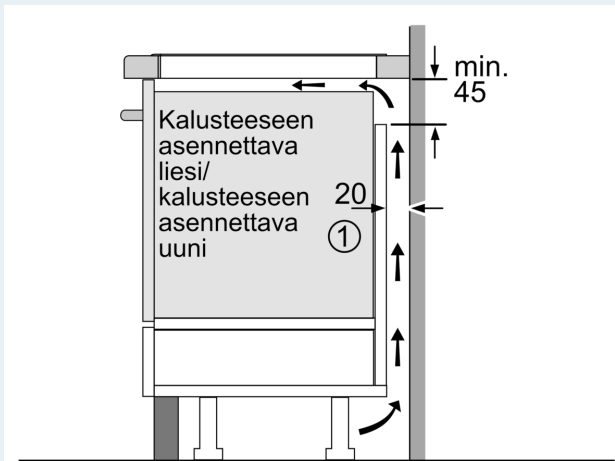

Tuotekuvaus

Tekniset tiedot

Tuotteen nimi/tuoteperhe:	keraaminen keittoalue
Asennustapa:	Kalusteeseen sijoitettava
Lämmönlähde:	Sähkö
Samanaikaisesti käytettävien paistotasojen lukumäärä:	4
Tarvittava asennustila (K x L x S):	51 x 560-560 x 490-500 mm
Leveys:	592 mm
Mitat (KxLxS):	51 x 592 x 522 mm
Pakkauksen mitat:	126 x 753 x 608 mm
Nettopaino:	11.9 kg
Bruttopaino:	14.1 kg
Jälkilämmön merkkivalo:	kyllä
Ohjauspaneelin sijainti:	Edessä
Pintamateriaali:	lasikeraaminen
Pinnan väri:	Musta
Virtajohdon pituus:	110.0 cm
EAN-koodi:	4242003934463
Jännite:	220-240 V
Taajuus:	50; 60 Hz

Design

- kehyksetön

Turvallisuus

- Jälkilämmönoysoitin: osoittaa mitkä keittoalueet ovat vielä kuumia tai lämpimiä käytön jälkeen.
- Lapsilukko toiminnolle: estää keittotason käynnistykseen vahingossa.
- Päävirtakytkin: kytke kaikki keittoalueet pois päältä yhdellä valitsimella.
- turvakatkaisu: turvallisuuden takia kuumennus kytkeytyy automaattisesti pois tietyin etukäteen määritellyn ajan jälkeen.

Asennus

- Tuotteen mitat (KxLxS mm): 51 x 592 x 522
- Asennusmitat (KxLxS mm) : 51 x 560 x (490 - 500)
- Minimi työtason paksuus: 16 mm
- Kytkenäteho: 7400 W
- powerManagement-toiminto: voit rajoittaa tarvittaessa lieden maksimitehoa, jos keittiösi sähköliitännöissä ja sulakkeissa ei ole riittävästi kapasiteettia.
- Sähköjohto: 1.1 m, sähköjohto mukana pakkauksessa

iQ100, Induktiokaittotasu, 60 cm, Musta, kehuksetön EH61RBEB6E

Mittapiirustukset

① Ilmastointiaukko on jätettävä

Mitat mm

Mitat mm

Mitat mm