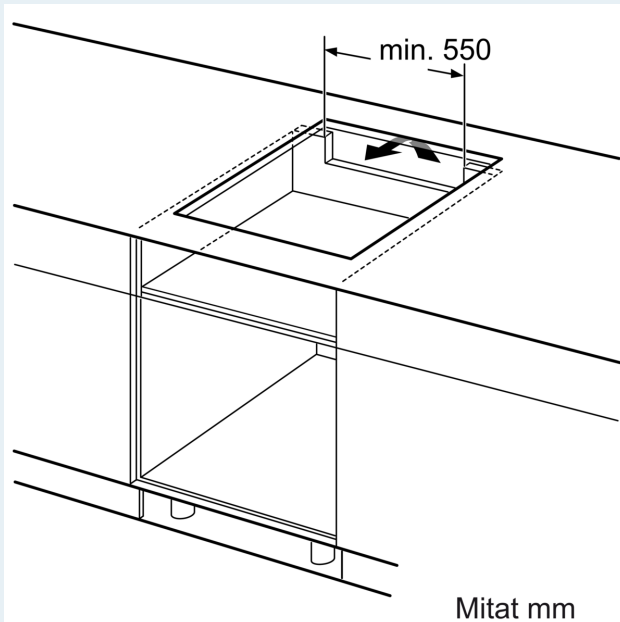

Tuotekuvaus

Tekniset tiedot

Tuotteen nimi/tuoteperhe:	keraaminen keittoalue
Asennustapa:	Kalusteeseen sijoitettava
Lämmönlähde:	Sähkö
Samanaikaisesti käytettävien paistotasojen lukumäärä:	4
Tarvittava asennustila (K x L x S):	51 x 560-560 x 490-500 mm
Leveys:	592 mm
Mitat (KxLxS):	51 x 592 x 522 mm
Pakkauksen mitat:	126 x 753 x 608 mm
Nettopaino:	11.9 kg
Bruttopaino:	14.1 kg
Jälkilämmön merkkivalo:	kyllä
Ohjauspaneelin sijainti:	Edessä
Pintamateriaali:	lasikeraaminen
Pinnan väri:	Musta
Virtajohdon pituus:	110.0 cm
EAN-koodi:	4242003934463
Jännite:	220-240 V
Taajuus:	50; 60 Hz

Asennus

- Tuotteen mitat (KxLxS mm): 51 x 592 x 522
- Asennusmitat (KxLxS mm) : 51 x 560 x (490 - 500)
- Minimi työtason paksuus: 16 mm
- Kytkenäteho: 7400 W
- powerManagement-toiminto: voit rajoittaa tarvittaessa lieden maksimitehoa, jos keittiösi sähköliitännöissä ja sulakkeissa ei ole riittävästi kapasiteettia.
- Sähköjohto: 1.1 m, sähköjohto mukana pakkauksessa

iQ100, Induktiokaittotasu, 60 cm, Musta, kehuksetön EH61RBEB6E

Mittapiirustukset

① Ilmastointiaukko on jätettävä

Mitat mm

Mitat mm

Mitat mm