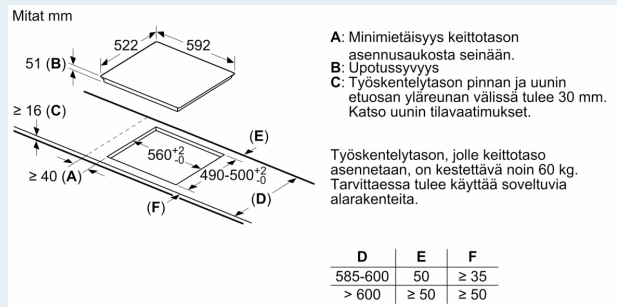

Asennus

- Tuotteen mitat (KxLxS mm): 51 x 592 x 522
- Asennusmitat (KxLxS mm) : 51 x 560 x (490 - 500)
- Minimi työtason paksuus: 16 mm
- Kytkenäteho: 7400 W
- powerManagement-toiminto: voit rajoittaa tarvittaessa lieden maksimitehoa, jos keittiösi sähköliitännöissä ja sulakkeissa ei ole riittävästi kapasiteettia.
- Sähköjohto: 1.1 m, sähköjohto mukana pakkauksessa

iQ100, Induktiokaittotasu, 60 cm, Musta, kehuksetön EH61RBEB6E

Mittapiirustukset

① Ilmastointiaukko on jätettävä

Mitat mm

Mitat mm

Mitat mm