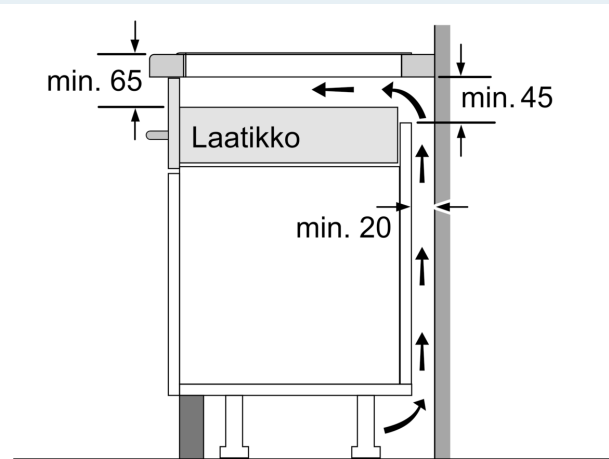

Tuotekuvaus

Tekniset tiedot

Tuotteen nimi/tuoteperhe:	keraaminen keittoalue
Asennustapa:	Kalusteeseen sijoitettava
Lämmönlähde:	Sähkö
Samanaikaisesti käytettävien paistotasojen lukumäärä:	4
Tarvittava asennustila (K x L x S):	51 x 560-560 x 490-500 mm
Leveys:	592 mm
Mitat (KxLxS):	51 x 592 x 522 mm
Pakkauksen mitat:	126 x 753 x 608 mm
Nettopaino:	11.9 kg
Bruttopaino:	14.1 kg
Jälkilämmön merkkivalo:	kyllä
Ohjauspaneelin sijainti:	Edessä
Pintamateriaali:	lasikeraaminen
Pinnan väri:	Musta
Virtajohdon pituus:	110.0 cm
EAN-koodi:	4242003934463
Jännite:	220-240 V
Taajuus:	50; 60 Hz

Asennus

- Tuotteen mitat (KxLxS mm): 51 x 592 x 522
- Asennusmitat (KxLxS mm) : 51 x 560 x (490 - 500)
- Minimi työtason paksuus: 16 mm
- Kytkenäteho: 7400 W
- powerManagement-toiminto: voit rajoittaa tarvittaessa lieden maksimitehoa, jos keittiösi sähköliitännöissä ja sulakkeissa ei ole riittävästi kapasiteettia.
- Sähköjohto: 1.1 m, sähköjohto mukana pakkauksessa

iQ100, Induktiokaittotasu, 60 cm, Musta, kehuksetön EH61RBEB6E

Mittapiirustukset

① Ilmastointiaukko on jätettävä

Mitat mm

Mitat mm

Mitat mm