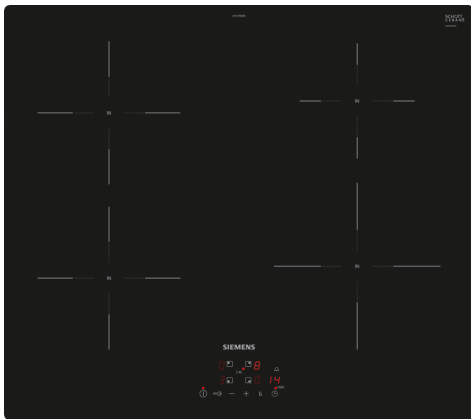

iQ100, Induktiokaittotasu, 60 cm, Musta, kehuksetön EH61RBEB6E

Lisävarusteet

HZ32WA00 :	
HZ390090	Wokkipannu ja kansi
HZ9ES100 :	
HZ9FE280	Paistinpannu Ø 18 / 28 cm
HZ9SE030 :	
HZ9SE040	Kattilasarja, 4 osaa
HZ9SE060	Kattilasarja, 6 osaa

Tuotekuvaus

Tekniset tiedot

Tuotteen nimi/tuoteperhe:	keraaminen keittoalue
Asennustapa:	Kalusteeseen sijoitettava
Lämmönlähde:	Sähkö
Samanaikaisesti käytettävien paistotasojen lukumäärä:	4
Tarvittava asennustila (K x L x S):	51 x 560-560 x 490-500 mm
Leveys:	592 mm
Mitat (KxLxS):	51 x 592 x 522 mm
Pakkauksen mitat:	126 x 753 x 608 mm
Nettopaino:	11.9 kg
Bruttopaino:	14.1 kg
Jälkilämmön merkkivalo:	kyllä
Ohjauspaneelin sijainti:	Edessä
Pintamateriaali:	lasikeraaminen
Pinnan väri:	Musta
Virtajohdon pituus:	110.0 cm
EAN-koodi:	4242003934463
Jännite:	220-240 V
Taajuus:	50; 60 Hz

iQ100, Induktikeitto, 60 cm, Musta, kehyksetön EH61RBEB6E

Tuotekuvaus

- Leveys 60 cm: tilaa 4 kattilalle tai paistinpannulle.

Keittoalueet

- Keittoalue edessä vasemmalla: 180 mm, 1.8 kW (maksimiteho 3.1 kW)
- Keittoalue takana vasemmalla: 180 mm, 1.8 kW (maksimiteho 3.1 kW)
- Keittoalue takana oikealla: 145 mm, 1.4 kW (maksimiteho 2.2 kW)
- Keittoalue edessä oikealla: 210 mm, 2.2 kW (maksimiteho 3.7 kW)