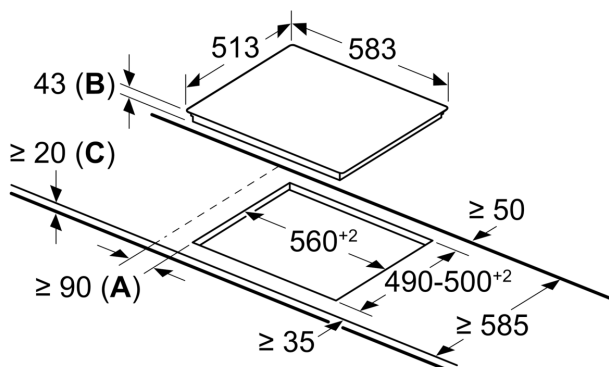

Tuotekuvaus

Tekniset tiedot

Tuotteen nimi/tuoteperhe:Keraaminen keittotaso
 Asennustapa:Kalusteeseen sijoitettava
 Lämmönlähde:Sähkö
 Samanaikaisesti käytettävien paistotasojen lukumäärä: 4
 Tarvittava asennustila (K x L x S): 43 x 560-560 x 490-500 mm
 Leveys: 583 mm
 Mitat (KxLxS): 43 x 583 x 513 mm
 Pakkauksen mitat: 100 x 750 x 590 mm
 Nettopaino: 7.9 kg
 Bruttopaino: 8.7 kg
 Jälkilämmön merkkivalo:kyllä
 Ohjauspaneelin sijainti: Edessä
 Ulkoisen ohjauspaneelin tyyppi:Yhdistetty uunin/keittimen kanssa
 Pintamateriaali: lasikeraaminen
 Pinnan väri: Musta, teräs
 Kehyksen väri:teräs
 EAN-koodi: 4242003770603
 Jännite: 220-240 V
 Taajuus: 60; 50 Hz

Asennus

- Tuotteen mitat (KxLxS mm): 43 x 583 x 513
- Asennusmitat (KxLxS mm) : 43 x 560 x (490 - 500)
- Minimi työtason paksuus: 16 mm
- KytKentäteho: 7800 W

iQ300, Keraaminen keittotaso, 60
cm, ohjaus uunin yhteydessä,
Musta, teräskehys
EF645BNN1E

Mittapiirustukset

Mitat mm

- A:** Minimietäisyys keittotason asennusaukosta seinään.
B: Upotussyvyys
C: Uunin ollessa asennettuna alle, mahdollisesti enemmän; katso uunia koskevat tilavaatimukset.