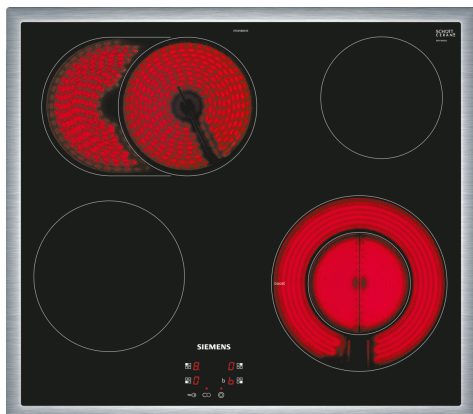

iQ300, Keraaminen keittotaso, 60 cm, ohjaus uunin yhteydessä, Musta, teräskehys EF645BNN1E

Lisävarusteet

HZ32WA00 :
 HZ390090 Wokkipannu ja kansi
 HZ9SE030 :

Keraaminen keittotaso tuo iloa ruoanlaittoon ja vähentää puhdistustarvetta.

- ✓ Laajennettavalla 21 cm leveällä keittoalueella on tilaa myös suurille pannuille ja kattiloille.
- ✓ Laajennettavalla paistoalueella on tilaa myös isoille paistoastioille.
- ✓ powerBoost – lämmitä kattilat nopeammin sähköliedellä jopa 20 %:n lisäteholla.
- ✓ Lapsilukitus lukitsee keittoalueet, jolloin niitä ei voi kytkeä päälle vahingossa.

Tuotekuvaus

Tekniset tiedot

Tuotteen nimi/tuoteperhe:Keraaminen keittotaso
 Asennustapa:Kalusteeseen sijoitettava
 Lämmönlähde:Sähkö
 Samanaikaisesti käytettävien paistotasojen lukumäärä: 4
 Tarvittava asennustila (K x L x S): 43 x 560-560 x 490-500 mm
 Leveys: 583 mm
 Mitat (KxLxS): 43 x 583 x 513 mm
 Pakkauksen mitat: 100 x 750 x 590 mm
 Nettopaino: 7.9 kg
 Bruttopaino: 8.7 kg
 Jälkilämmön merkkivalo:kyllä
 Ohjauspaneelin sijainti: Edessä
 Ulkoisen ohjauspaneelin tyyppi:Yhdistetty uunin/keittimen kanssa
 Pintamateriaali: lasikeraaminen
 Pinnan väri: Musta, teräs
 Kehyksen väri:teräs
 EAN-koodi: 4242003770603
 Jännite: 220-240 V
 Taajuus: 60; 50 Hz

**iQ300, Keraaminen keittotaso, 60
cm, ohjaus uunin yhteydessä,
Musta, teräskehys
EF645BNN1E**

Tuotekuvaus

- Leveys 60 cm: tilaa 4 kattilalle tai paistinpannulle.

Keittoalueet

- 1 laajennettava roasterZone-keittoalue sopii isoille paistoastioille: laajennettavalla keittoalueella voi käyttää parilaa tai suurta paistinpannua
- laajennettava keittoalue: voit käyttää tavallista suurempia keittoastioita laajennettavalla keittoalueella.
- Keittoalue edessä vasemmalla: 180 mm, 2 kW
- Keittoalue takana vasemmalla: 265 mm, 170 mm, 1.8 kW
- Keittoalue takana oikealla: 145 mm , 1.2 kW
- Keittoalue edessä oikealla: 210 mm, 120 mm, 2.1 kW (maksimiteho 2.6 kW)