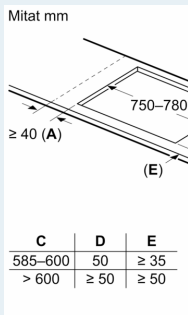

iQ500, Induktiokaittotas, 80 cm,
Musta
ED877HSC1X

Mittapiirustukset