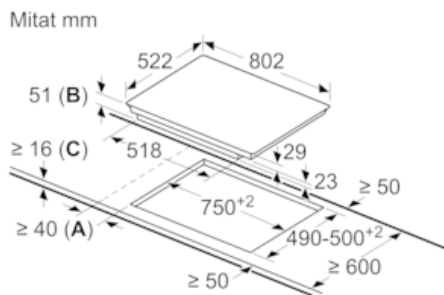

Leveys (mm) : 802

Tuotteen mitat (K x L x S) mm : 51 x 802 x 522

Pakkauksen mitat (mm) : 126 x 953 x 603

Nettopaino (kg) : 16,323

Bruttopaino (kg) : 17,8

Jälkilämmön merkivalo : Erillinen

Ohjauspaneelin sijainti : Keittotason etuosa

Ympäristö ja turvallisuus

- Lapsilukko toiminnolle
- Jälkilämmönosoitin
- Energiatehokkuusnäyttö

iQ500, Induktiokeittotaso, 80 cm, ED851FWB1E

Mittapiirustukset

- A: Minimietäisyys asennusaukosta seinään
- B: Upotussyvyys
- C: Alle asennetun uunin yhteydessä vähintään 30, mahdollisesti enemmän: katso uunin tilantarve.