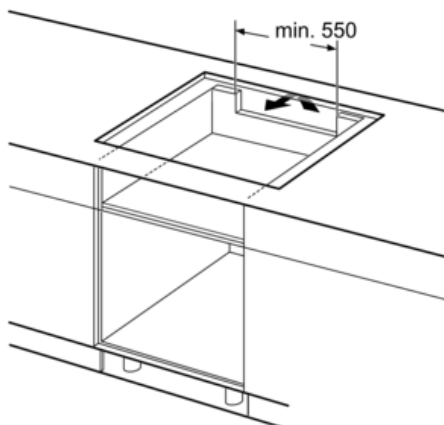

Tuotekuvaus

Tekniset tiedot

Tuotteen nimi/tuoteperhe : Keittoalue keraaminen lasi

Rakenteen tyyppi : Kalusteisiin sijoitettava

Energialähde : Sähkö

Samanaikaisesti käytettävien paistotasojen lukumäärä : 5

Tarvittava asennustila (K x L x S) mm : 51 x 750-750 x 490-500

Leveys (mm) : 802

Tuotteen mitat (K x L x S) mm : 51 x 802 x 522

Pakkauksen mitat (mm) : 126 x 953 x 603

Nettopaino (kg) : 16,323

Bruttopaino (kg) : 17,8

Jälkilämmön merkivalo : Erillinen

Ohjauspaneelin sijainti : Keittotason etuosa

Ympäristö ja turvallisuus

- Lapsilukko toiminnolle
- Jälkilämmönosoitin
- Energiatehokkuusnäyttö

iQ500, Induktiokeittotaso, 80 cm, ED851FWB1E

Mittapiirustukset

- A: Minimietäisyys asennusaukosta seinään
- B: Upotussyvyys
- C: Alle asennetun uunin yhteydessä vähintään 30, mahdollisesti enemmän: katso uunin tilantarve.

- ① Ilmastointiaukko on jätettävä.

Mitat mm

- ① Ilmastointiaukko on jätettävä

Mitat mm

Mitat mm