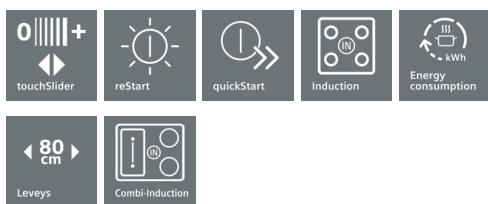

iQ500, Induktiokeittotaso, 80 cm, ED851FWB1E

Lisävarusteet

HZ390090 Wokkipannu ja kansi

Induktiokeittotaso, jonka innovatiiviset toiminnot mahdollistavat monipuolisen ruoanvalmistuksen.

- ✓ combiZone mahdollistaa suurten kattiloiden ja paistinpannujen käytön.
- ✓ touchSlider-ohjauksella säädetään lämpötilaa koskettamalla suoraan haluttua tehoa tai liu'uttamalla sormeja asteikolla.
- ✓ powerMove: Kätevää ruoanvalmistusta ennalta säädettyjen tehojen ansiosta – käytä etummaista keittoaluetta ruoan valmistamiseen, takimmaista ruoan hauduttamiseen ja lämpimänäpitoon.
- ✓ powerBoost-toiminto lyhentää keittoaikaa lisäämällä tehoa jopa 50 %.
- ✓ Ajustimen virrankatkaisutoiminnon ansiosta virta sammuu turvallisesti valitun keittoaajan päätyttyä.
- ✓ Energiankulutusnäyttö ohjaa energiatehokkaan ruoanvalmistukseen.
- ✓ Nykyaikainen induktioteknologia tekee ruoanvalmistuksesta nopeampaa, puhtaampaa ja turvallisempaa.
- ✓ Ajustin lisää ruoanvalmistuksen mukavuutta.

Tuotekuvaus

Tekniset tiedot

Tuotteen nimi/tuoteperhe : Keittoalue keraaminen lasi

Rakenteen tyyppi : Kalusteisiin sijoitettava

Energialähde : Sähkö

Samanaikaisesti käytettävien paistotasojen lukumäärä : 5

Tarvittava asennustila (K x L x S) mm : 51 x 750-750 x 490-500

Yksityiskohdat

- powerMove-toiminto, jossa kattilan siirtäminen riittää aktivoimaan keittotason eri lämpötila-alueet. Ei erillistä lämpötilanvalintaa.
- reStart-toiminto: keittotaso palauttaa ennen virran katkaisemista aktiivisena olleet lämpötilavalinnat
- quickStart-toiminto