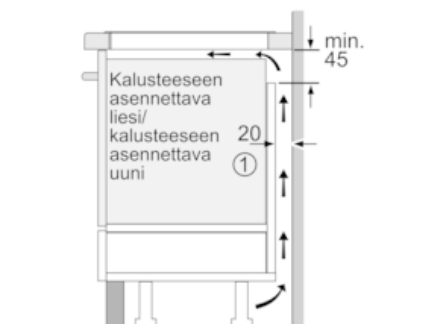

Tuotekuvaus

Tekniset tiedot

Tuotteen nimi/tuoteperhe : Keittoalue keraaminen lasi

Rakenteen tyyppi : Kalusteisiin sijoitettava

Energialähde : Sähkö

Samanaikaisesti käytettävien paistotasojen lukumäärä : 5

Tarvittava asennustila (K x L x S) mm : 51 x 750-750 x 490-500

Ympäristö ja turvallisuus

- Lapsilukko toiminnolle
- Jälkilämmönosoitin
- Energiatehokkuusnäyttö

iQ500, Induktiokeittotaso, 80 cm, ED851FWB1E

Mittapiirustukset

- A: Minimietäisyys asennusaukosta seinään
- B: Upotussyvyys
- C: Alle asennetun uunin yhteydessä vähintään 30, mahdollisesti enemmän: katso uunin tilantarve.

- ① Ilmastointiaukko on jätettävä.

Mitat mm

- ① Ilmastointiaukko on jätettävä

Mitat mm

Mitat mm