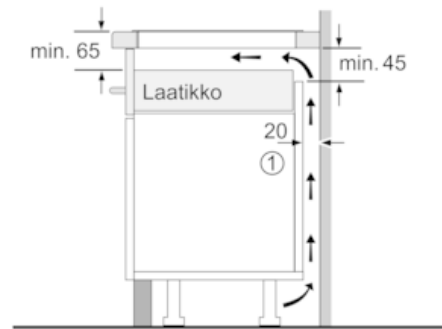

Tuotekuvaus

Tekniset tiedot

Tuotteen nimi/tuoteperhe : Keittoalue keraaminen lasi

Rakenteen tyyppi : Kalusteisiin sijoitettava

Energialähde : Sähkö

Samanaikaisesti käytettävien paistotasojen lukumäärä : 5

Tarvittava asennustila (K x L x S) mm : 51 x 750-750 x 490-500

Leveys (mm) : 802

Tuotteen mitat (K x L x S) mm : 51 x 802 x 522

Pakkauksen mitat (mm) : 126 x 953 x 603

Nettopaino (kg) : 16,323

Bruttopaino (kg) : 17,8

Jälkilämmön merkivalo : Erillinen

Ohjauspaneelin sijainti : Keittotason etuosa

Ympäristö ja turvallisuus

- Lapsilukko toiminnolle
- Jälkilämmönosoitin
- Energiatehokkuusnäyttö

iQ500, Induktiokeittotaso, 80 cm, ED851FWB1E

Mittapiirustukset

- A: Minimietäisyys asennusaukosta seinään
- B: Upotussyvyys
- C: Alle asennetun uunin yhteydessä vähintään 30, mahdollisesti enemmän: katso uunin tilantarve.

- ① Ilmastointiaukko on jätettävä.

Mitat mm

- ① Ilmastointiaukko on jätettävä

Mitat mm

Mitat mm