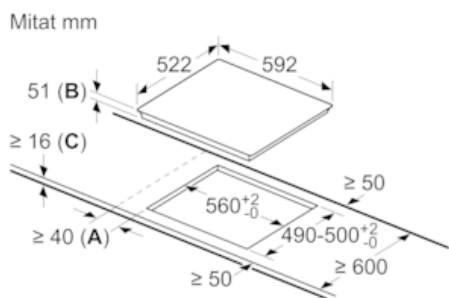

Tuotekuvaus

Tekniset tiedot

Tuotteen nimi/tuoteperhe : Keittoalue keraaminen lasi

Rakenteen tyyppi : Kalusteisiin sijoitettava

Energialähde : Sähkö

Samanaikaisesti käytettävien paistotasojen lukumäärä : 4

Tarvittava asennustila (K x L x S) mm : 51 x 560-560 x 490-500

Leveys (mm) : 592

Tuotteen mitat (K x L x S) mm : 51 x 592 x 522

Pakkauksen mitat (mm) : 126 x 753 x 603

Nettopaino (kg) : 12,411

Bruttopaino (kg) : 13,6

Jälkilämmön merkivalo : Erillinen

Ohjauspaneelin sijainti : right

Asennus

- Yhdistettävissä keittotasojen kanssa, joilla on samanlainen U-facettiDesign-muotoilu

iQ500, Induktiokeittotaso, 60 cm, ED651FSB1E

Mittapiirustukset

- A:** Minimietäisyys asennusaukosta seinään
- B:** Upotussyvyys
- C:** Alle asennetun uunin yhteydessä vähintään 30, mahdollisesti enemmän: katso uunin tilantarve.