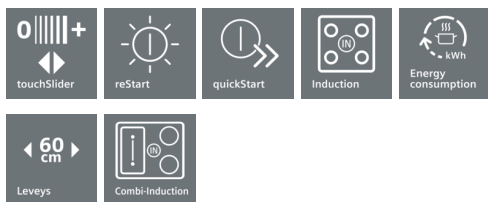

iQ500, Induktiokeittotaso, 60 cm, ED651FSB1E

Lisävarusteet

HZ390090 Wokkipannu ja kansi

Induktiokeittotaso, jonka innovatiiviset toiminnot mahdollistavat monipuolisen ruoanvalmistuksen.

- ✓ combiZone mahdollistaa suurten kattiloiden ja paistinpannujen käytön.
- ✓ touchSlider-ohjauksella säädetään lämpötilaa koskettamalla suoraan haluttua tehoa tai liu'uttamalla sormeja asteikolla.
- ✓ powerMove: Kätevää ruoanvalmistusta ennalta säädettyjen tehojen ansiosta – käytä etummaista keittoaluetta ruoan valmistamiseen, takimmaista ruoan hauduttamiseen ja lämpimänäpitoon.
- ✓ powerBoost-toiminto lyhentää keittoaikaa lisäämällä tehoa jopa 50 %.
- ✓ Ajustimen virrankatkaisutoiminnon ansiosta virta sammuu turvallisesti valitun keittoaajan päätyttyä.
- ✓ Energiankulutusnäyttö ohjaa energiatehokkaan ruoanvalmistukseen.
- ✓ Nykyaikainen induktioteknologia tekee ruoanvalmistuksesta nopeampaa, puhtaampaa ja turvallisempaa.
- ✓ Ajustin lisää ruoanvalmistuksen mukavuutta.

Tuotekuvaus

Tekniset tiedot

Tuotteen nimi/tuoteperhe : Keittoalue keraaminen lasi

Rakenteen tyyppi : Kalusteisiin sijoitettava

Energialähde : Sähkö

Samanaikaisesti käytettävien paistotasojen lukumäärä : 4

Tarvittava asennustila (K x L x S) mm : 51 x 560-560 x 490-500

4 242003 715925

iQ500, Induktiokeittotaso, 60 cm, ED651FSB1E

Tuotekuvaus

Käyttömukavuus

- touchSlider-ohjaus: nopea ja helppo tehonvalinta joko liu'uttamalla sormeä asteikolla tai koskettamalla suoraan haluttua tehoa
- 17 tehotasoa