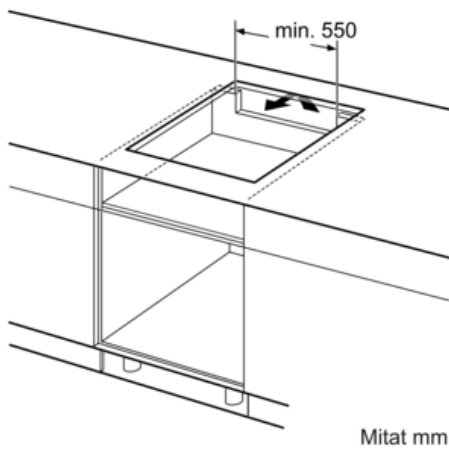

Tuotekuvaus

Tekniset tiedot

Tuotteen nimi/tuoteperhe : Keittoalue keraaminen lasi

Rakenteen tyyppi : Kalusteisiin sijoitettava

Energialähde : Sähkö

Samanaikaisesti käytettävien paistotasojen lukumäärä : 4

Tarvittava asennustila (K x L x S) mm : 51 x 560-560 x 490-500

Leveys (mm) : 592

Tuotteen mitat (K x L x S) mm : 51 x 592 x 522

Pakkauksen mitat (mm) : 126 x 753 x 603

Nettopaino (kg) : 12,411

Bruttopaino (kg) : 13,6

Jälkilämmön merkivalo : Erillinen

Ohjauspaneelin sijainti : right

Yksityiskohdat

- Keittoastian tunnistus
- reStart-toiminto: keittotaso palauttaa ennen virran katkaisemista aktiivisena olleet lämpötilavalinnat
- quickStart-toiminto

Ympäristö ja turvallisuus

- Lapsilukko toiminnolle
- Jälkilämmönosoitin
- Energiatehokkuusnäyttö

Asennus

- Yhdistettävissä keittotasojen kanssa, joilla on samanlainen U-facettiDesign-muotoilu

iQ500, Induktiokeittotaso, 60 cm, ED651FSB1E

Mittapiirustukset

- A:** Minimietäisyys asennusaukosta seinään
- B:** Upotussyvyys
- C:** Alle asennetun uunin yhteydessä vähintään 30, mahdollisesti enemmän: katso uunin tilantarve.