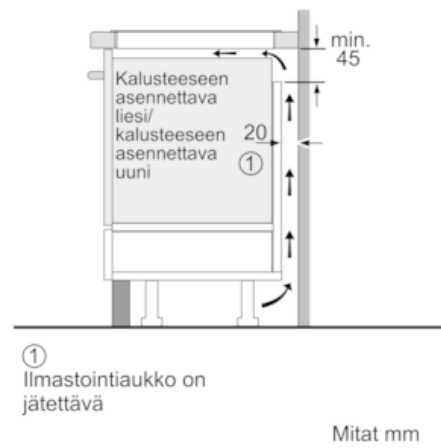

Tuotekuvaus

Tekniset tiedot

Tuotteen nimi/tuoteperhe : Keittoalue keraaminen lasi

Rakenteen tyyppi : Kalusteisiin sijoitettava

Energialähde : Sähkö

Samanaikaisesti käytettävien paistotasojen lukumäärä : 4

Tarvittava asennustila (K x L x S) mm : 51 x 560-560 x 490-500

Leveys (mm) : 592

Tuotteen mitat (K x L x S) mm : 51 x 592 x 522

Pakkauksen mitat (mm) : 126 x 753 x 603

Nettopaino (kg) : 12,411

Bruttopaino (kg) : 13,6

Jälkilämmön merkivalo : Erillinen

Ohjauspaneelin sijainti : right

Yksityiskohdat

- Keittoastian tunnistus
- reStart-toiminto: keittotaso palauttaa ennen virran katkaisemista aktiivisena olleet lämpötilavalinnat
- quickStart-toiminto

Ympäristö ja turvallisuus

- Lapsilukko toiminnolle
- Jälkilämmönosoitin
- Energiatehokkuusnäyttö

Asennus

- Yhdistettävissä keittotasojen kanssa, joilla on samanlainen U-facettiDesign-muotoilu

iQ500, Induktiokeittotaso, 60 cm, ED651FSB1E

Mittapiirustukset

- A:** Minimietäisyys asennusaukosta seinään
- B:** Upotussyvyys
- C:** Alle asennetun uunin yhteydessä vähintään 30, mahdollisesti enemmän: katso uunin tilantarve.