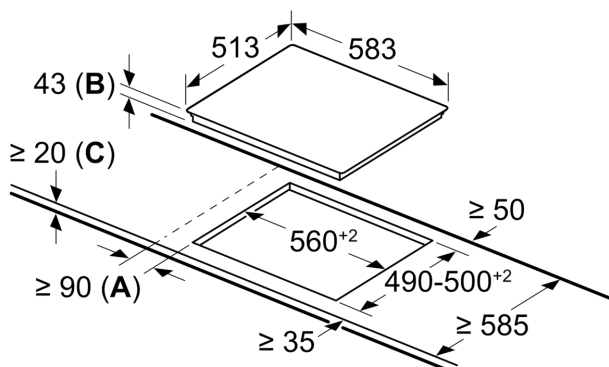

**Tuotekuvaus**

**Tekniset tiedot**

Tuotteen nimi/tuoteperhe: .....Keraaminen keittotaso  
 Asennustapa: .....Kalusteeseen sijoitettava  
 Lämmönlähde: .....Sähkö  
 Samanaikaisesti käytettävien paistotasojen lukumäärä: ..... 4  
 Tarvittava asennustila (K x L x S): ..... 43 x 560-560 x 490-500 mm  
 Leveys: ..... 583 mm  
 Mitat (KxLxS): ..... 43 x 583 x 513 mm  
 Pakkauksen mitat: ..... 100 x 750 x 590 mm  
 Nettopaino: ..... 7.4 kg  
 Bruttopaino: ..... 8.2 kg  
 Jälkilämmön merkkivalo: .....kyllä  
 Ohjauspaneelin sijainti: ..... Ulkoinen ohjaus  
 Ulkoisen ohjauspaneelin tyyppi: .....Yhdistetty uunin/keittimen kanssa  
 Pintamateriaali: ..... lasikeraaminen  
 Pinnan väri: .....Musta, teräs  
 Kehyksen väri: .....teräs  
 EAN-koodi: ..... 4242003611845  
 Jännite: ..... 220-240 V  
 Taajuus: ..... 50; 60 Hz

iQ300, Keraaminen keittotaso, 60  
cm, ohjaus uunin yhteydessä,  
Musta, teräskehys  
EA645GN17

## Mittapiirustukset

Mitat mm

- A:** Minimietäisyys keittotason asennusaukosta seinään.  
**B:** Upotussyvyys  
**C:** Uunin ollessa asennettuna alle, mahdollisesti enemmän; katso uunia koskevat tilavaatimukset.