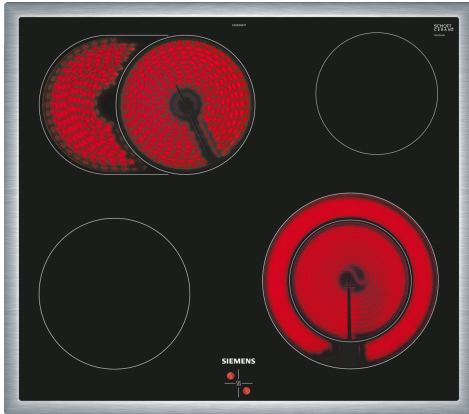

**iQ300, Keraaminen keittotaso, 60 cm, ohjaus uunin yhteydessä, Musta, teräskehys EA645GN17**

**Lisävarusteet**

HZ32WA00 :  
 HZ390090 Wokkipannu ja kansi  
 HZ9FE280 Paistinpannu Ø 18 / 28 cm  
 HZ9SE030 :

Keraaminen keittotaso tuo iloa ruoanlaittoon ja vähentää puhdistustarvetta.

- ✓ Laajennettavalla paistoalueella on tilaa myös isoille paistoastioille.
- ✓ Keittoalueiden tehoa säädetään uunin valitsimilla.

**Tuotekuvaus**

**Tekniset tiedot**

Tuotteen nimi/tuoteperhe: .....Keraaminen keittotaso  
 Asennustapa: .....Kalusteeseen sijoitettava  
 Lämmönlähde: .....Sähkö  
 Samanaikaisesti käytettävien paistotasojen lukumäärä: ..... 4  
 Tarvittava asennustila (K x L x S): ..... 43 x 560-560 x 490-500 mm  
 Leveys: ..... 583 mm  
 Mitat (KxLxS): ..... 43 x 583 x 513 mm  
 Pakkauksen mitat: ..... 100 x 750 x 590 mm  
 Nettopaino: ..... 7.4 kg  
 Bruttopaino: ..... 8.2 kg  
 Jälkilämmön merkkivalo: .....kyllä  
 Ohjauspaneelin sijainti: ..... Ulkoinen ohjaus  
 Ulkoisen ohjauspaneelin tyyppi: .....Yhdistetty uunin/keittimen kanssa  
 Pintamateriaali: ..... lasikeraaminen  
 Pinnan väri: .....Musta, teräs  
 Kehyksen väri: .....teräs  
 EAN-koodi: ..... 4242003611845  
 Jännite: ..... 220-240 V  
 Taajuus: ..... 50; 60 Hz

iQ300, Keraaminen keittotaso, 60  
cm, ohjaus uunin yhteydessä,  
Musta, teräskehys  
EA645GN17