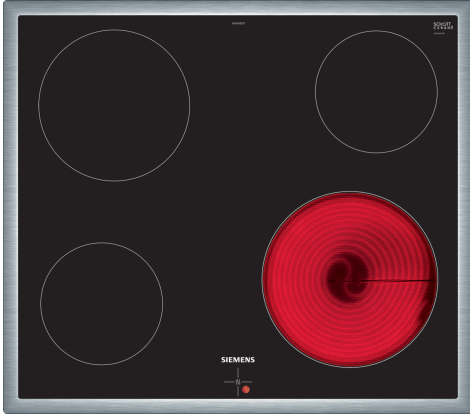

**iQ100, Keraaminen keittotaso, 60 cm, ohjaus uunin yhteydessä, Musta, teräskehys EA645GE17**

**Lisävarusteet**

HZ32WA00 :  
 HZ9FE280 Paistinpannu Ø 18 / 28 cm  
 HZ9SE030 :

Keraaminen keittotaso tuo iloa ruoanlaittoon ja vähentää puhdistustarvetta.

✓ Keittoalueiden tehoa säädetään uunin valitsimilla.

**Tuotekuvaus**

**Tekniset tiedot**

Tuotteen nimi/tuoteperhe: .....Keraaminen keittotaso  
 Asennustapa: .....Kalusteeseen sijoitettava  
 Lämmönlähde: .....Sähkö  
 Samanaikaisesti käytettävien paistotasojen lukumäärä: .....4  
 Tarvittava asennustila (K x L x S): .....43 x 560-560 x 490-500 mm  
 Leveys: .....583 mm  
 Mitat (KxLxS): .....43 x 583 x 513 mm  
 Pakkauksen mitat: .....100 x 750 x 590 mm  
 Nettopaino: .....6.9 kg  
 Bruttopaino: .....7.7 kg  
 Jälkilämmön merkkivalo: .....kyllä  
 Ohjauspaneelin sijainti: .....Ulkoinen ohjaus  
 Ulkoisen ohjauspaneelin tyyppi: .....Yhdistetty uunin/keittimen kanssa  
 Pintamateriaali: .....lasikeraaminen  
 Pinnan väri: .....Musta, teräs  
 Kehyksen väri: .....teräs  
 EAN-koodi: .....4242003602829  
 Jännite: .....220-240 V  
 Taajuus: .....60; 50 Hz

iQ100, Keraaminen keittotaso, 60  
cm, ohjaus uunin yhteydessä,  
Musta, teräskehys  
EA645GE17