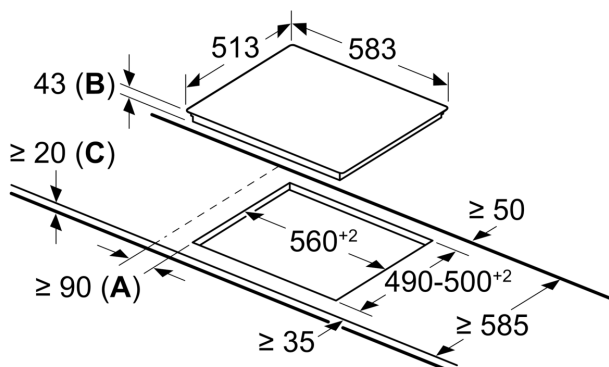

✓ Keittoalueiden tehoa säädetään uunin valitsimilla.

**Tuotekuvaus**

**Tekniset tiedot**

Tuotteen nimi/tuoteperhe: .....Keraaminen keittotaso  
 Asennustapa: .....Kalusteeseen sijoitettava  
 Lämmönlähde: .....Sähkö  
 Samanaikaisesti käytettävien paistotasojen lukumäärä: .....4  
 Tarvittava asennustila (K x L x S): .....43 x 560-560 x 490-500 mm  
 Leveys: .....583 mm  
 Mitat (KxLxS): .....43 x 583 x 513 mm  
 Pakkauksen mitat: .....100 x 750 x 590 mm  
 Nettopaino: .....6.9 kg  
 Bruttopaino: .....7.7 kg  
 Jälkilämmön merkkivalo: .....kyllä  
 Ohjauspaneelin sijainti: .....Ulkoinen ohjaus  
 Ulkoisen ohjauspaneelin tyyppi: .....Yhdistetty uunin/keittimen kanssa  
 Pintamateriaali: .....lasikeraaminen  
 Pinnan väri: .....Musta, teräs  
 Kehyksen väri: .....teräs  
 EAN-koodi: .....4242003602829  
 Jännite: .....220-240 V  
 Taajuus: .....60; 50 Hz

iQ100, Keraaminen keittotaso, 60  
cm, ohjaus uunin yhteydessä,  
Musta, teräskehys  
EA645GE17

## Mittapiirustukset

Mitat mm

- A:** Minimietäisyys keittotason asennusaukosta seinään.  
**B:** Upotussyvyys  
**C:** Uunin ollessa asennettuna alle, mahdollisesti enemmän; katso uunia koskevat tilavaatimukset.