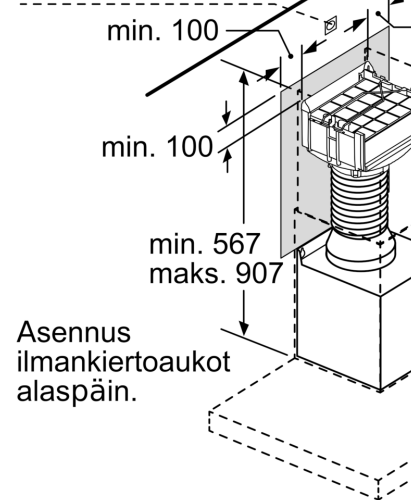

Pistorasia vain merkityn
alueen ulkopuolella