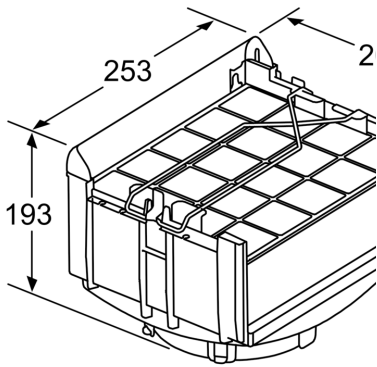

Long Life -suodatin aloituspakkaus DWZ0XX0J5