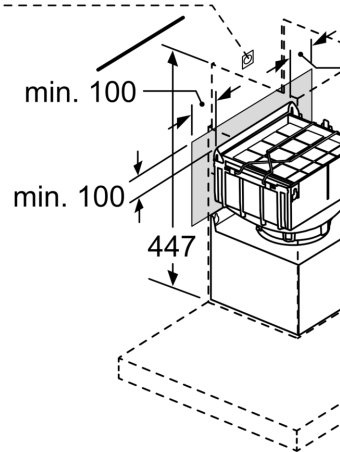

Käännä kiertoilmamoduulia
180° kun asennat sen
tuuletinkotelon päälle.
Pistorasia vain merkityn
alueen ulkopuolella