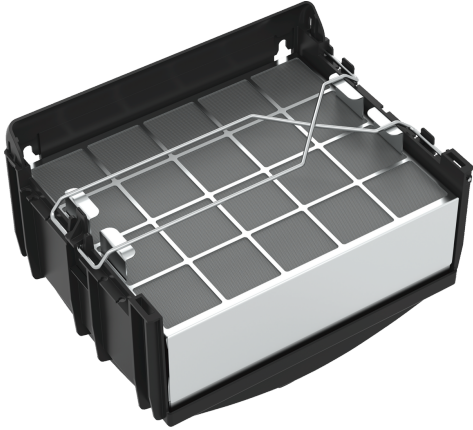

Long Life -suodatin aloituspakkaus DWZ0XX0J5

Asennussarja Long Life -suodattimella huoneilmaan palauttavaan asennukseen. Pitkäikäinen suodatin poistaa hajut tehokkaasti jopa 10 vuoden ajan.

- Lisätarvike huoneilmaan palauttavalle liesituulettimelle.
- Tehokas aktiivihiilisuodatin seinälle asennettavaen liesituulettimeen
- Uunissa regeneroitava CleanAir-suodatin, jolla on jopa 10 vuoden käyttöikä.
- Sisältää regeneroitavan cleanAir-aktiivihiilisuodattimen, suodatinpidikkeen, joustavaa putkea, 2 kiristintä sekä asennusmateriaalia

Tekniset tiedot

Pakkauksen mitat:	400 x 300 x 400 mm
Toimituslavan mitat:	180.0 x 80.0 x 120.0
Määrä/toimituslava (kpl):	32
Nettopaino:	2.6 kg
Bruttopaino:	3.9 kg
EAN-koodi:	4242005106622

Long Life -suodatin aloituspakkaus DWZ0XX0J5

Long Life -suodatin aloituspakkaus DWZ0XX0J5

Käännä kiertoilmamoduulia
180° kun asennat sen
tuuletinkotelon päälle.
Pistorasia vain merkityn
alueen ulkopuolella

Pistorasia vain merkityn
alueen ulkopuolella