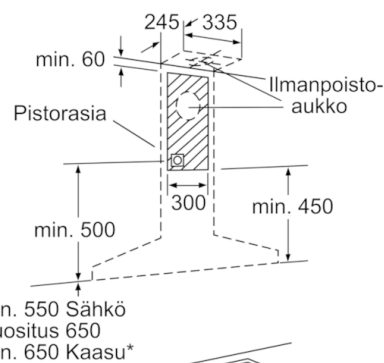

### Seinälle asennettava liesituuletin, 90 cm Musta, Pyramid design, slimline DWW097A60

- (1) Poistoilma  
(2) Kiertoilma  
(3) Ilmanpoisto - asenna aukko  
alaspäin, kun poistoilma

Mitat mm

Mitat mm

\* kattilankannattimen  
yläreunasta

Mitat mm

\* kattilankannattimen  
yläreunasta

Mitat mm