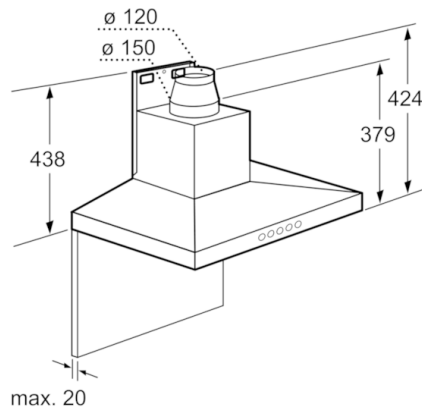

### Seinälle asennettava liesituuletin, 90 cm Musta, Pyramid design, slimline DWW097A60

- (1) Poistoilma  
(2) Kiertoilma  
(3) Ilmanpoisto - asenna aukko  
alaspäin, kun poistoilma

Mitat mm

Mitat mm

\* kattilankannattimen  
yläreunasta

Mitat mm

\* kattilankannattimen  
yläreunasta

Mitat mm