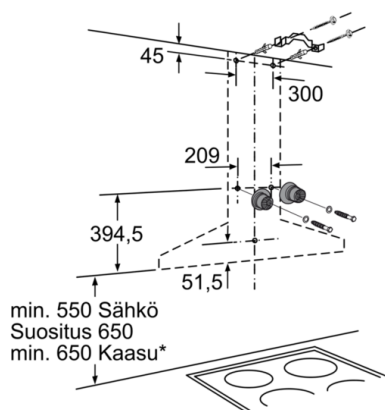

### Seinälle asennettava liesituuletin, 90 cm Musta, Pyramid design, slimline DWW097A60

- (1) Poistoilma  
(2) Kiertoilma  
(3) Ilmanpoisto - asenna aukko  
alaspäin, kun poistoilma

Mitat mm

Mitat mm

\* kattilankannattimen  
yläreunasta

Mitat mm

\* kattilankannattimen  
yläreunasta

Mitat mm