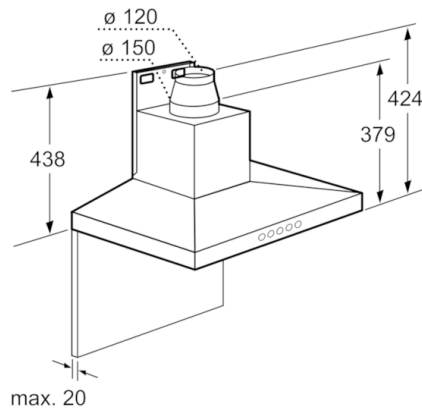

### Seinälle asennettava liesituuletin, 90 cm Valkoinen, Pyramid design, slimline DWW097A20

- (1) Poistoilma  
(2) Kiertoilma  
(3) Ilmanpoisto - asenna aukko  
alaspäin, kun poistoilma

Mitat mm

Mitat mm

\* kattilankannattimen  
yläreunasta

Mitat mm

\* kattilankannattimen  
yläreunasta

Mitat mm