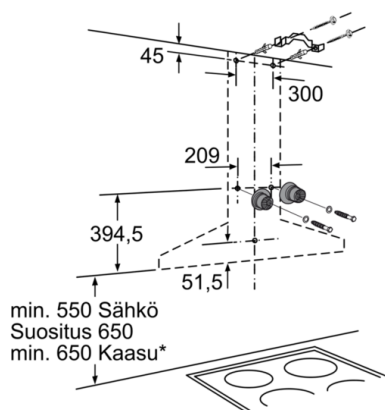

**Tekniset tiedot**

Hormiputken väri/materiaali :	valkoinen
Rakennetyyppi :	Chimney
Hyväksyntätodistukset :	CE, VDE
Virtajohdon pituus (cm) :	130
Hormin korkeus min - max (mm) :	582-864/582-974
Tuotteen korkeus ilman hormia (mm) :	90
Minimietäisyys sähkölevyihin :	550
Min.-etäis. kaasu-keittotasoon :	650
Nettopaino (kg) :	18,238
Ohjauksen tyyppi :	elektroninen
Poistoilman virtaus (m <sup>3</sup> /h) :	460
Ilmanvirtaus intensiiviteholla, huonetilaan palauttavana (m <sup>3</sup> /h) :	430
Ilmanvirtaus, huonetilaan palauttavana (m <sup>3</sup> /h) :	350
Poistoilman virtaus, intensiiviteholla (m <sup>3</sup> /h) :	730
Valojen määrä :	3
Melutaso (dB re 1 pW) :	55
Liitäntäkauluksen läpimitta, min/max (mm) :	150 / 120
Rasvasuodattimen materiaali :	Washable aluminium
EAN-koodi :	4242002779331
Liitännän arvo (W) :	139
Tarvittava sulake (A) :	10
Jännite (V) :	220-240
Taajuus (Hz) :	60; 50
Pistokkeen tyyppi :	Suko-/Gardy pistoke, maadoitett
Asennuksen tyyppi :	Seinään asennettava

### Seinälle asennettava liesituuletin, 90 cm Valkoinen, Pyramid design, slimline DWW097A20

- (1) Poistoilma  
(2) Kiertoilma  
(3) Ilmanpoisto - asenna aukko  
alaspäin, kun poistoilma

Mitat mm

Mitat mm

\* kattilankannattimen  
yläreunasta

Mitat mm

\* kattilankannattimen  
yläreunasta

Mitat mm