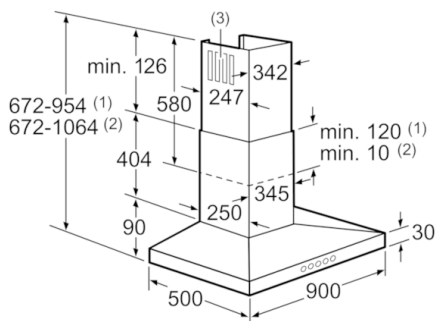

Serie | 4 Liesituulettimet

Seinälle asennettava liesituuletin, 90 cm Valkoinen, Pyramid design, slimline DWW097A20

- (1) Poistoilma
  (2) Kiertoilma
  (3) Ilmanpoisto - asenna aukko
  alaspäin, kun poistoilma

Mitat mm