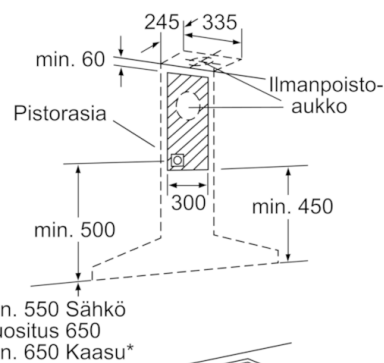

**Tekniset tiedot**

Hormiputken väri/materiaali :	valkoinen
Rakennetyyppi :	Chimney
Hyväksyntätodistukset :	CE, VDE
Virtajohdon pituus (cm) :	130
Hormin korkeus min - max (mm) :	582-864/582-974
Tuotteen korkeus ilman hormia (mm) :	90
Minimietäisyys sähkölevyihin :	550
Min.-etäis. kaasu-keittotasoon :	650
Nettopaino (kg) :	18,238
Ohjauksen tyyppi :	elektroninen
Poistoilman virtaus (m <sup>3</sup> /h) :	460
Ilmanvirtaus intensiiviteholla, huonetilaan palauttavana (m <sup>3</sup> /h) :	430
Ilmanvirtaus, huonetilaan palauttavana (m <sup>3</sup> /h) :	350
Poistoilman virtaus, intensiiviteholla (m <sup>3</sup> /h) :	730
Valojen määrä :	3
Melutaso (dB re 1 pW) :	55
Liitäntäkauluksen läpimitta, min/max (mm) :	150 / 120
Rasvasuodattimen materiaali :	Washable aluminium
EAN-koodi :	4242002779331
Liitännän arvo (W) :	139
Tarvittava sulake (A) :	10
Jännite (V) :	220-240
Taajuus (Hz) :	60; 50
Pistokkeen tyyppi :	Suko-/Gardy pistoke, maadoitett
Asennuksen tyyppi :	Seinään asennettava

### Seinälle asennettava liesituuletin, 90 cm Valkoinen, Pyramid design, slimline DWW097A20

- (1) Poistoilma  
(2) Kiertoilma  
(3) Ilmanpoisto - asenna aukko  
alaspäin, kun poistoilma

Mitat mm

Mitat mm

\* kattilankannattimen  
yläreunasta

Mitat mm

\* kattilankannattimen  
yläreunasta

Mitat mm