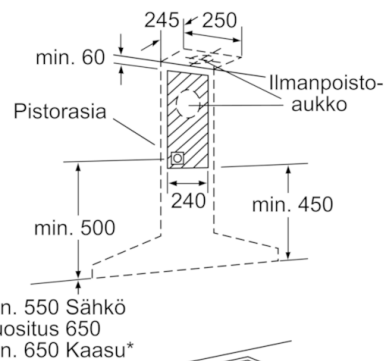

Tekniset tiedot

Hormiputken väri/materiaali :	teräs
Rakennetyyppi :	Chimney
Hyväksyntätodistukset :	CE, Eurasian, VDE
Virtajohdon pituus (cm) :	130
Hormin korkeus min - max (mm) :	582-864/582-974
Tuotteen korkeus ilman hormia (mm) :	90
Minimietäisyys sähkölevyihin :	550
Min.-etäis. kaasu-keittotasoon :	650
Nettopaino (kg) :	14,634
Ohjauksen tyyppi :	elektroninen
Poistoilman virtaus (m ³ /h) :	430
Ilmanvirtaus intensiiviteholla, huonetilaan palauttavana (m ³ /h) :	360
Ilmanvirtaus, huonetilaan palauttavana (m ³ /h) :	300
Poistoilman virtaus, intensiiviteholla (m ³ /h) :	680
Valojen määrä :	2
Melutaso (dB re 1 pW) :	58
Liitäntäkauluksen läpimitta, min/max (mm) :	120 / 150
Rasvasuodattimen materiaali :	Washable aluminium
EAN-koodi :	4242002775081
Liitännän arvo (W) :	136
Tarvittava sulake (A) :	10
Jännite (V) :	220-240
Taajuus (Hz) :	60; 50
Pistokkeen tyyppi :	Suko-/Gardy pistoke, maadoitett
Asennuksen tyyppi :	Seinään asennettava

4 242002 775081

Serie | 4 Liesituulettimet

Seinälle asennettava liesituuletin, 60 cm Teräs, Pyramid design, slimline DWW067A50

Seinälle asennettava liesituuletin, joka tuo vapautta keittiösuunnitteluun.

-
- Käyttö ja teho
 - Energiatohokkuusluokka: A+ (asteikolla A++ - E)
 - Kapasiteetti DIN/EN 61591 mukaan: normaaliteho 430 m³/h, intensiiviteho 680 m³/h
 - Maksimi äänitaso normaaliteholla hormiin liitettynä: 58 dB(A) re 1 pW (44 dB(A) re 20 µPa äänenpaine) standardien EN 60704-3 ja EN60704-2-13 mukaan.
 - 3 tehoa ja intensiiviteho
 - Elektroninen ohjaus, painettavat valitsimet

Serie | 4 Liesituulettimet

Seinälle asennettava liesituuletin, 60 cm Teräs, Pyramid design, slimline DWW067A50

- (1) Poistoilma
- (2) Kiertoilma
- (3) Ilmanpoisto - asenna aukko alaspäin, kun poistoilma

Mitat mm

Mitat mm

* kattilankannattimen
yläreunasta

Mitat mm

* kattilankannattimen
yläreunasta

Mitat mm