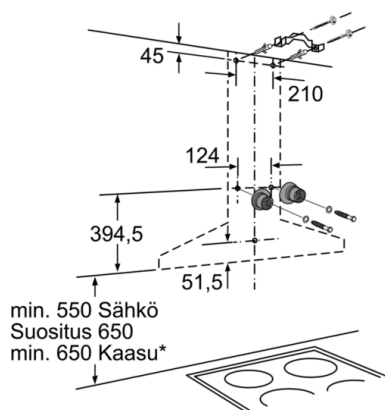

Tekniset tiedot

Hormiputken väri/materiaali :	teräs
Rakennetyyppi :	Chimney
Hyväksyntätodistukset :	CE, Eurasian, VDE
Virtajohdon pituus (cm) :	130
Hormin korkeus min - max (mm) :	582-864/582-974
Tuotteen korkeus ilman hormia (mm) :	90
Minimietäisyys sähkölevyihin :	550
Min.-etäis. kaasu-keittotasoon :	650
Nettopaino (kg) :	14,634
Ohjauksen tyyppi :	elektroninen
Poistoilman virtaus (m ³ /h) :	430
Ilmanvirtaus intensiiviteholla, huonetilaan palauttavana (m ³ /h) :	360
Ilmanvirtaus, huonetilaan palauttavana (m ³ /h) :	300
Poistoilman virtaus, intensiiviteholla (m ³ /h) :	680
Valojen määrä :	2
Melutaso (dB re 1 pW) :	58
Liitäntäkauluksen läpimitta, min/max (mm) :	120 / 150
Rasvasuodattimen materiaali :	Washable aluminium
EAN-koodi :	4242002775081
Liitännän arvo (W) :	136
Tarvittava sulake (A) :	10
Jännite (V) :	220-240
Taajuus (Hz) :	60; 50
Pistokkeen tyyppi :	Suko-/Gardy pistoke, maadoitett
Asennuksen tyyppi :	Seinään asennettava

4 242002 775081

Serie | 4 Liesituulettimet

Seinälle asennettava liesituuletin, 60 cm Teräs, Pyramid design, slimline DWW067A50

Seinälle asennettava liesituuletin, joka tuo vapautta keittiösuunnitteluun.

-
- Käyttö ja teho
 - Energiatohokkuusluokka: A+ (asteikolla A++ - E)
 - Kapasiteetti DIN/EN 61591 mukaan: normaaliteho 430 m³/h, intensiiviteho 680 m³/h
 - Maksimi äänitaso normaaliteholla hormiin liitettynä: 58 dB(A) re 1 pW (44 dB(A) re 20 µPa äänenpaine) standardien EN 60704-3 ja EN60704-2-13 mukaan.
 - 3 tehoa ja intensiiviteho
 - Elektroninen ohjaus, painettavat valitsimet

Serie | 4 Liesituulettimet

Seinälle asennettava liesituuletin, 60 cm Teräs, Pyramid design, slimline DWW067A50

- (1) Poistoilma
- (2) Kiertoilma
- (3) Ilmanpoisto - asenna aukko alaspäin, kun poistoilma

Mitat mm

Mitat mm

* kattilankannattimen
yläreunasta

Mitat mm

* kattilankannattimen
yläreunasta

Mitat mm