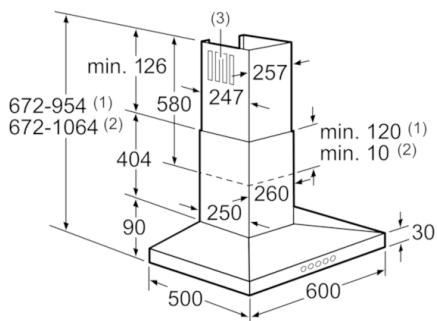

Tekniset tiedot

Hormiputken väri/materiaali :	teräs
Rakennetyyppi :	Chimney
Hyväksyntätodistukset :	CE, Eurasian, VDE
Virtajohdon pituus (cm) :	130
Hormin korkeus min - max (mm) :	582-864/582-974
Tuotteen korkeus ilman hormia (mm) :	90
Minimietäisyys sähkölevyihin :	550
Min.-etäis. kaasu-keittotasoon :	650
Nettopaino (kg) :	14,634
Ohjauksen tyyppi :	elektroninen
Poistoilman virtaus (m ³ /h) :	430
Ilmanvirtaus intensiiviteholla, huonetilaan palauttavana (m ³ /h) :	360
Ilmanvirtaus, huonetilaan palauttavana (m ³ /h) :	300
Poistoilman virtaus, intensiiviteholla (m ³ /h) :	680
Valojen määrä :	2
Melutaso (dB re 1 pW) :	58
Liitäntäkauluksen läpimitta, min/max (mm) :	120 / 150
Rasvasuodattimen materiaali :	Washable aluminium
EAN-koodi :	4242002775081
Liitännän arvo (W) :	136
Tarvittava sulake (A) :	10
Jännite (V) :	220-240
Taajuus (Hz) :	60; 50
Pistokkeen tyyppi :	Suko-/Gardy pistoke, maadoitett
Asennuksen tyyppi :	Seinään asennettava

4 242002 775081

Serie | 4 Liesituulettimet

Seinälle asennettava liesituuletin, 60 cm Teräs, Pyramid design, slimline DWW067A50

Seinälle asennettava liesituuletin, joka tuo vapautta keittiösuunnitteluun.

-
- Käyttö ja teho
 - Energiatohokkuusluokka: A+ (asteikolla A++ - E)
 - Kapasiteetti DIN/EN 61591 mukaan: normaaliteho 430 m³/h, intensiiviteho 680 m³/h
 - Maksimi äänitaso normaaliteholla hormiin liitettynä: 58 dB(A) re 1 pW (44 dB(A) re 20 µPa äänenpaine) standardien EN 60704-3 ja EN60704-2-13 mukaan.
 - 3 tehoa ja intensiiviteho
 - Elektroninen ohjaus, painettavat valitsimet

Serie | 4 Liesituulettimet

Seinälle asennettava liesituuletin, 60 cm Teräs, Pyramid design, slimline DWW067A50

- (1) Poistoilma
- (2) Kiertoilma
- (3) Ilmanpoisto - asenna aukko alaspäin, kun poistoilma

Mitat mm

Mitat mm

* kattilankannattimen
yläreunasta

Mitat mm

* kattilankannattimen
yläreunasta

Mitat mm