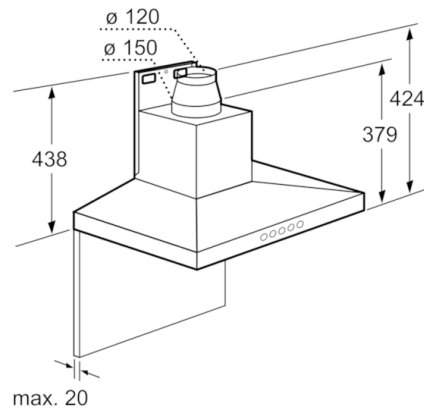

Tekniset tiedot

Hormiputken väri/materiaali :	teräs
Rakennetyyppi :	Chimney
Hyväksyntätodistukset :	CE, Eurasian, VDE
Virtajohdon pituus (cm) :	130
Hormin korkeus min - max (mm) :	582-864/582-974
Tuotteen korkeus ilman hormia (mm) :	90
Minimietäisyys sähkölevyihin :	550
Min.-etäis. kaasu-keittotasoon :	650
Nettopaino (kg) :	14,634
Ohjauksen tyyppi :	elektroninen
Poistoilman virtaus (m ³ /h) :	430
Ilmanvirtaus intensiiviteholla, huonetilaan palauttavana (m ³ /h) :	360
Ilmanvirtaus, huonetilaan palauttavana (m ³ /h) :	300
Poistoilman virtaus, intensiiviteholla (m ³ /h) :	680
Valojen määrä :	2
Melutaso (dB re 1 pW) :	58
Liitäntäkauluksen läpimitta, min/max (mm) :	120 / 150
Rasvasuodattimen materiaali :	Washable aluminium
EAN-koodi :	4242002775081
Liitännän arvo (W) :	136
Tarvittava sulake (A) :	10
Jännite (V) :	220-240
Taajuus (Hz) :	60; 50
Pistokkeen tyyppi :	Suko-/Gardy pistoke, maadoitett
Asennuksen tyyppi :	Seinään asennettava

4 242002 775081

Serie | 4 Liesituulettimet

Seinälle asennettava liesituuletin, 60 cm Teräs, Pyramid design, slimline DWW067A50

Seinälle asennettava liesituuletin, joka tuo vapautta keittiösuunnitteluun.

-
- Käyttö ja teho
 - Energiatohokkuusluokka: A+ (asteikolla A++ - E)
 - Kapasiteetti DIN/EN 61591 mukaan: normaaliteho 430 m³/h, intensiiviteho 680 m³/h
 - Maksimi äänitaso normaaliteholla hormiin liitettynä: 58 dB(A) re 1 pW (44 dB(A) re 20 µPa äänenpaine) standardien EN 60704-3 ja EN60704-2-13 mukaan.
 - 3 tehoa ja intensiiviteho
 - Elektroninen ohjaus, painettavat valitsimet

Serie | 4 Liesituulettimet

Seinälle asennettava liesituuletin, 60 cm Teräs, Pyramid design, slimline DWW067A50

- (1) Poistoilma
- (2) Kiertoilma
- (3) Ilmanpoisto - asenna aukko alaspäin, kun poistoilma

Mitat mm

Mitat mm

* kattilankannattimen
yläreunasta

Mitat mm

* kattilankannattimen
yläreunasta

Mitat mm