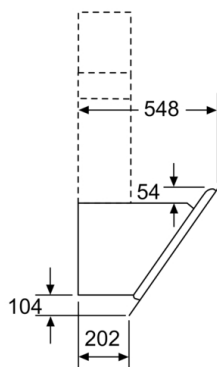

Serie | 8, Seinäliesituuletin, 90 cm, musta DWK98PS69

Laite kiertoilmakäytössä
 ilman hormia
 Tarvitaan kiertoilmasarja

Mitat mm

Mitat mm

Mitat mm

Kattilankannattimen yläreunasta

A: Sähkö
 B: Kaasu

(1) Pistorasian sijainti

Ota huomioon takaseinän
maksimivahvuus.

Mitat mm

Mitat mm