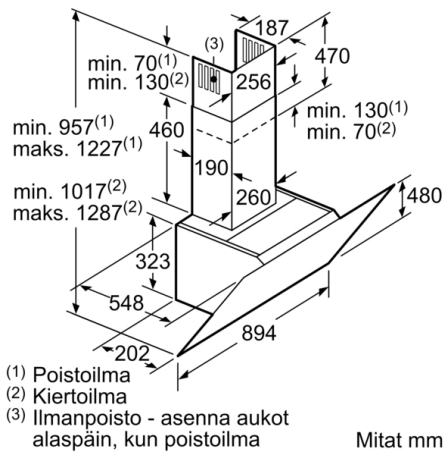

Serie | 8, Seinäliesituuletin, 90 cm, musta DWK98PS69

Laite kiertoilmakäytössä
ilman hormia
Tarvitaan kiertoilmasarja

Mitat mm