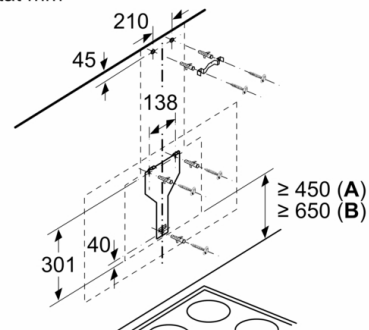

Serie | 8, Seinäliesituuletin, 90 cm, musta DWK98PS69

Laite kiertoilmakäytössä
 ilman hormia
 Tarvitaan kiertoilmasarja

Mitat mm

Mitat mm

Mitat mm

Kattilankannattimen yläreunasta

A: Sähkö
 B: Kaasu

(1) Pistorasian sijainti

Ota huomioon takaseinän
maksimivahvuus.

Mitat mm

Mitat mm