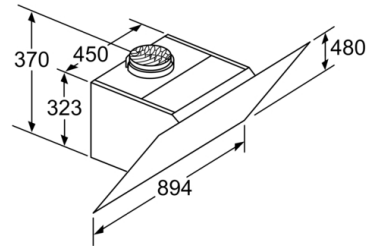

Serie | 8, Seinäliesituuletin, 90 cm, musta DWK98PS69

Laite kiertoilmakäytössä
ilman hormia
Tarvitaan kiertoilmasarja

Mitat mm