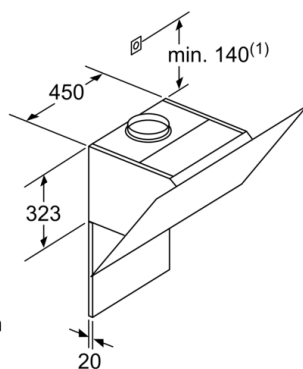

Serie | 8, Seinäliesituuletin, 90 cm, musta DWK98PS69

Laite kiertoilmakäytössä
 ilman hormia
 Tarvitaan kiertoilmasarja

Mitat mm

Mitat mm

Mitat mm

Kattilankannattimen yläreunasta

A: Sähkö
 B: Kaasu

(1) Pistorasian sijainti

Ota huomioon takaseinän
maksimivahvuus.

Mitat mm

Mitat mm