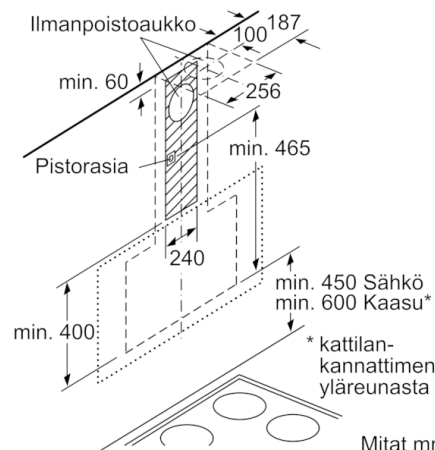

**Serie | 4, Seinälle asennettava liesituuletin,
90 cm, musta
DWK97HM60**

Mitat mm

Mitat mm

Laite kiertoilmakäytössä
ilman hormia
Tarvitaan kiertoilmasarja

Mitat mm

Mitat mm

(1) Pistorasian
sijainti

Ota huomioon takaseinän
maksimivahvuus.

Mitat mm

Mitat mm