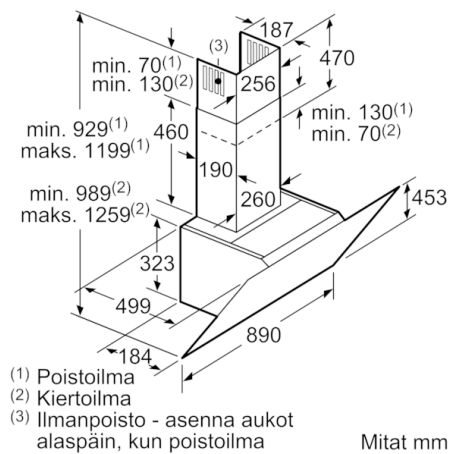

Tekniset tiedot

Rakennetyyppi :	Chimney
Hyväksyntätodistukset :	CE, Eurasian, Morocco, Ukraine, VDE
Virtajohdon pituus (cm) :	130
Tuotteen korkeus ilman hormia (mm) :	323
Minimietäisyys sähkölevyihin :	450
Min.-etäis. kaasu-keittotasoon :	600
Nettopaino (kg) :	22,254
Ohjauksen tyyppi :	elektroninen
Poistoilman virtaus (m ³ /h) :	416
Ilmanvirtaus intensiiviteholla, huonetilaan palauttavana (m ³ /h) :	615.0
Ilmanvirtaus, huonetilaan palauttavana (m ³ /h) :	409
Poistoilman virtaus, intensiiviteholla (m ³ /h) :	700
Valojen määrä :	2
Melutaso (dB re 1 pW) :	58
Liitäntäkauluksen läpimitta, min/max (mm) :	120 / 150
Rasvasuodattimen materiaali :	Washable aluminium
EAN-koodi :	4242002946771
Liitännän arvo (W) :	263
Tarvittava sulake (A) :	10
Jännite (V) :	220-240
Taajuus (Hz) :	50; 60
Pistokkeen tyyppi :	Suko-/Gardy pistoke, maadoitett
Asennuksen tyyppi :	Seinään asennettava

**Serie | 4, Seinälle asennettava liesituuletin,
90 cm, musta
DWK97HM60**

Mitat mm

Mitat mm

Laite kiertoilmakäytössä
ilman hormia
Tarvitaan kiertoilmasarja

Mitat mm

Mitat mm

(1) Pistorasian
sijainti

Ota huomioon takaseinän
maksimivahvuus.