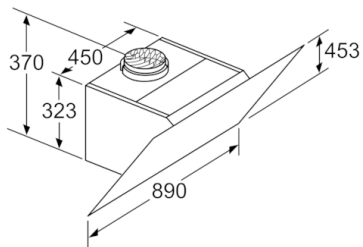

Tekniset tiedot

Rakennetyyppi :	Chimney
Hyväksyntätodistukset :	CE, Eurasian, Morocco, Ukraine, VDE
Virtajohdon pituus (cm) :	130
Tuotteen korkeus ilman hormia (mm) :	323
Minimietäisyys sähkölevyihin :	450
Min.-etäis. kaasu-keittotasoon :	600
Nettopaino (kg) :	22,254
Ohjauksen tyyppi :	elektroninen
Poistoilman virtaus (m ³ /h) :	416
Ilmanvirtaus intensiiviteholla, huonetilaan palauttavana (m ³ /h) :	615.0
Ilmanvirtaus, huonetilaan palauttavana (m ³ /h) :	409
Poistoilman virtaus, intensiiviteholla (m ³ /h) :	700
Valojen määrä :	2
Melutaso (dB re 1 pW) :	58
Liitäntäkauluksen läpimitta, min/max (mm) :	120 / 150
Rasvasuodattimen materiaali :	Washable aluminium
EAN-koodi :	4242002946771
Liitännän arvo (W) :	263
Tarvittava sulake (A) :	10
Jännite (V) :	220-240
Taajuus (Hz) :	50; 60
Pistokkeen tyyppi :	Suko-/Gardy pistoke, maadoitett
Asennuksen tyyppi :	Seinään asennettava

**Serie | 4, Seinälle asennettava liesituuletin,
90 cm, musta
DWK97HM60**

Mitat mm

Mitat mm

Laite kiertoilmakäytössä
ilman hormia
Tarvitaan kiertoilmasarja

Mitat mm

Mitat mm

(1) Pistorasian
sijainti

Ota huomioon takaseinän
maksimivahvuus.