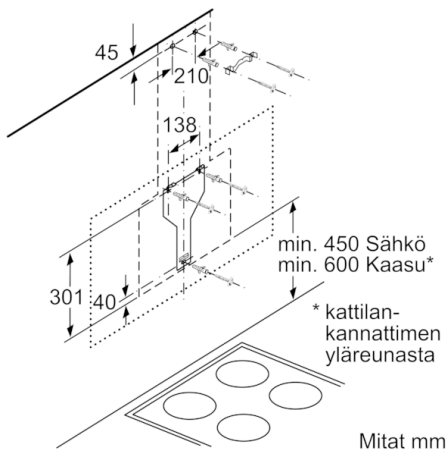

Tekniset tiedot

Rakennetyyppi :	Chimney
Hyväksyntätodistukset :	CE, Eurasian, Morocco, Ukraine, VDE
Virtajohdon pituus (cm) :	130
Tuotteen korkeus ilman hormia (mm) :	323
Minimietäisyys sähkölevyihin :	450
Min.-etäis. kaasu-keittotasoon :	600
Nettopaino (kg) :	22,254
Ohjauksen tyyppi :	elektroninen
Poistoilman virtaus (m ³ /h) :	416
Ilmanvirtaus intensiiviteholla, huonetilaan palauttavana (m ³ /h) :	615.0
Ilmanvirtaus, huonetilaan palauttavana (m ³ /h) :	409
Poistoilman virtaus, intensiiviteholla (m ³ /h) :	700
Valojen määrä :	2
Melutaso (dB re 1 pW) :	58
Liitäntäkauluksen läpimitta, min/max (mm) :	120 / 150
Rasvasuodattimen materiaali :	Washable aluminium
EAN-koodi :	4242002946771
Liitännän arvo (W) :	263
Tarvittava sulake (A) :	10
Jännite (V) :	220-240
Taajuus (Hz) :	50; 60
Pistokkeen tyyppi :	Suko-/Gardy pistoke, maadoitett
Asennuksen tyyppi :	Seinään asennettava

**Serie | 4, Seinälle asennettava liesituuletin,
90 cm, musta
DWK97HM60**

Mitat mm

Mitat mm

Laite kiertoilmakäytössä
ilman hormia
Tarvitaan kiertoilmasarja

Mitat mm

Mitat mm

(1) Pistorasian
sijainti

Ota huomioon takaseinän
maksimivahvuus.