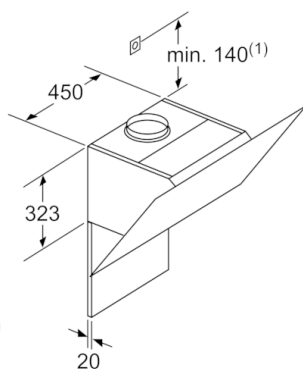

**Serie | 4, Seinälle asennettava liesituuletin,
90 cm, musta
DWK97HM60**

Mitat mm

Mitat mm

Laite kiertoilmakäytössä
ilman hormia
Tarvitaan kiertoilmasarja

Mitat mm

Mitat mm

(1) Pistorasian
sijainti

Ota huomioon takaseinän
maksimivahvuus.

Mitat mm

Mitat mm