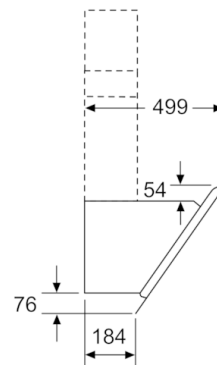

Tekniset tiedot

Rakennetyyppi :	Chimney
Hyväksyntätodistukset :	CE, Eurasian, Morocco, Ukraine, VDE
Virtajohdon pituus (cm) :	130
Tuotteen korkeus ilman hormia (mm) :	323
Minimietäisyys sähkölevyihin :	450
Min.-etäis. kaasu-keittotasoon :	600
Nettopaino (kg) :	22,254
Ohjauksen tyyppi :	elektroninen
Poistoilman virtaus (m ³ /h) :	416
Ilmanvirtaus intensiiviteholla, huonetilaan palauttavana (m ³ /h) :	615.0
Ilmanvirtaus, huonetilaan palauttavana (m ³ /h) :	409
Poistoilman virtaus, intensiiviteholla (m ³ /h) :	700
Valojen määrä :	2
Melutaso (dB re 1 pW) :	58
Liitäntäkauluksen läpimitta, min/max (mm) :	120 / 150
Rasvasuodattimen materiaali :	Washable aluminium
EAN-koodi :	4242002946771
Liitännän arvo (W) :	263
Tarvittava sulake (A) :	10
Jännite (V) :	220-240
Taajuus (Hz) :	50; 60
Pistokkeen tyyppi :	Suko-/Gardy pistoke, maadoitett
Asennuksen tyyppi :	Seinään asennettava

**Serie | 4, Seinälle asennettava liesituuletin,
90 cm, musta
DWK97HM60**

Mitat mm

Mitat mm

Laite kiertoilmakäytössä
ilman hormia
Tarvitaan kiertoilmasarja

Mitat mm

Mitat mm

(1) Pistorasian
sijainti

Ota huomioon takaseinän
maksimivahvuus.

Mitat mm

Mitat mm