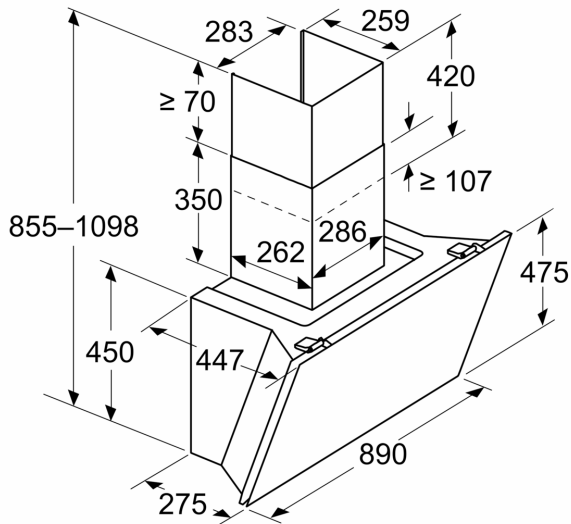

Mitat mm
Laite kiertoilmatilassa ilman kanavaa

**Serie 8, Seinäliesituuletin, 90 cm,
musta lasi
DWK91LT60**

Mitat mm
Laite poistoilmatilassa