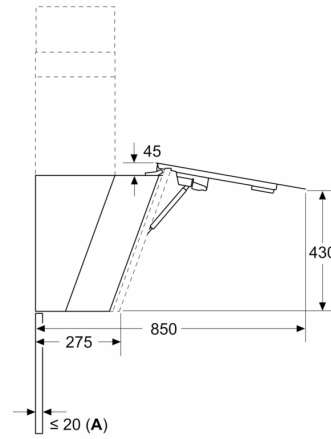

Suunnittelu ja asennus:

- Mitat hormiin liitettynä (KxLxS): 855-1098 x 890 x 447 mm
- Mitat huonetilaan palauttavana (KxLxS): 892-1185 x 890 x 447 mm
- Mitat kiertoilma-asennukseen, ilman hormiputkea (KxSxL): 471mm x 890 mm x 447 mm
- Yksinkertainen ja kevyempi asennus uuden asennusjärjestelmän ansiosta.
- Putken halkaisija Ø 150 mm (Ø 150 mm mukana)
- Sähköjohto pistokkeella, 1.3 m
- Hormin sulkuläppä mukana pakkauksessa.

**Serie 8, Seinäliesituuletin, 90 cm,
musta lasi
DWK91LT60**

Mitat mm
Laite poistoilmatilassa

Mitat mm
Laite kiertoilmatilassa

Mitat mm
Laite kiertoilmatilassa ilman kanavaa

Pistorasia voidaan asentaa laitteen sivulle tai yläpuolelle

A: Pistorasia vain merkityn alueen ulkopuolella

Mitat mm

A: Ilmanpoistoaukko
B: Pistorasia
C: Sähkö
D: Kaasu - ritilän yläreunasta
E: Sähkö - Australia ja Uusi-Seelanti

Mitat mm
Seinäasennus hormilla

- A: Sähkö
 B: Kaasu - ritilän yläreunasta
 C: Sähkö - Australia ja Uusi-Seelanti

Mitat mm

- A: Takaseinän maks. vahvuus

Mitat mm

- A: Sivulla olevien yläkaappien maks. syvyys (mukaan lukien luukku) lasilevyn asennuksen takia

Laite on asennettava yläkaappien eteen, jos niiden syvyys on yli 370 mm