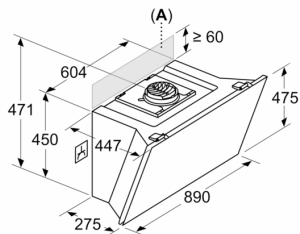

Suunnittelu ja asennus:

- Mitat hormiin liitettynä (KxLxS): 855-1098 x 890 x 447 mm
- Mitat huonetilaan palauttavana (KxLxS): 892-1185 x 890 x 447 mm
- Mitat kiertoilma-asennukseen, ilman hormiputkea (KxSxL): 471mm x 890 mm x 447 mm
- Yksinkertainen ja kevyempi asennus uuden asennusjärjestelmän ansiosta.
- Putken halkaisija Ø 150 mm (Ø 150 mm mukana)
- Sähköjohto pistokkeella, 1.3 m
- Hormin sulkuläppä mukana pakkauksessa.

**Serie 8, Seinäliesituuletin, 90 cm,
musta lasi
DWK91LT60**

Mitat mm
Laite poistoilmatilassa

Mitat mm
Laite kiertoilmatilassa

Mitat mm
Laite kiertoilmatilassa ilman kanavaa

Pistorasia voidaan asentaa laitteen sivulle tai yläpuolelle

A: Pistorasia vain merkityn alueen ulkopuolella

Mitat mm

A: Ilmanpoistoaukko
B: Pistorasia
C: Sähkö
D: Kaasu - ritilän yläreunasta
E: Sähkö - Australia ja Uusi-Seelanti

Mitat mm
Seinäasennus hormilla

- A: Sähkö
 B: Kaasu - ritilän yläreunasta
 C: Sähkö - Australia ja Uusi-Seelanti

Mitat mm

- A: Takaseinän maks. vahvuus

Mitat mm

- A: Sivulla olevien yläkaappien maks. syvyys (mukaan lukien luukku) lasilevyn asennuksen takia

Laite on asennettava yläkaappien eteen, jos niiden syvyys on yli 370 mm