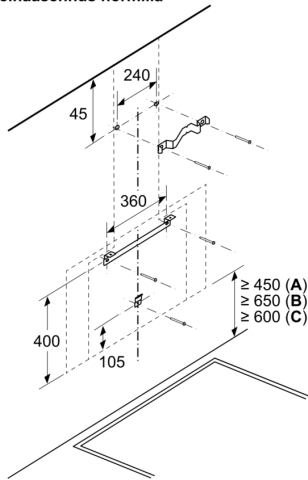

Suunnittelu ja asennus:

- Mitat hormiin liitettynä (KxLxS): 855-1098 x 890 x 447 mm
- Mitat huonetilaan palauttavana (KxLxS): 892-1185 x 890 x 447 mm
- Mitat kiertoilma-asennukseen, ilman hormiputkea (KxSxL): 471mm x 890 mm x 447 mm
- Yksinkertainen ja kevyempi asennus uuden asennusjärjestelmän ansiosta.
- Putken halkaisija Ø 150 mm (Ø 150 mm mukana)
- Sähköjohto pistokkeella, 1.3 m
- Hormin sulkuläppä mukana pakkauksessa.

**Serie 8, Seinäliesituuletin, 90 cm,
musta lasi
DWK91LT60**

Mitat mm
Laite poistoilmatilassa

Mitat mm
Laite kiertoilmatilassa

Mitat mm
Laite kiertoilmatilassa ilman kanavaa

Pistorasia voidaan asentaa laitteen sivulle tai yläpuolelle

A: Pistorasia vain merkityn alueen ulkopuolella

Mitat mm

A: Ilmanpoistoaukko
B: Pistorasia
C: Sähkö
D: Kaasu - ritilän yläreunasta
E: Sähkö - Australia ja Uusi-Seelanti

Mitat mm
Seinäasennus hormilla

- A: Sähkö
 B: Kaasu - ritilän yläreunasta
 C: Sähkö - Australia ja Uusi-Seelanti

Mitat mm

- A: Takaseinän maks. vahvuus

Mitat mm

- A: Sivulla olevien yläkaappien maks. syvyys (mukaan lukien luukku) lasilevyn asennuksen takia

Laite on asennettava yläkaappien eteen, jos niiden syvyys on yli 370 mm