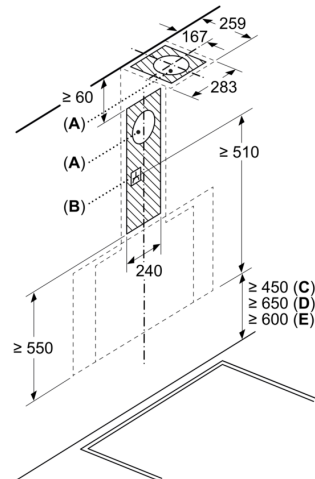

Suunnittelu ja asennus:

- Mitat hormiin liitettynä (KxLxS): 855-1098 x 890 x 447 mm
- Mitat huonetilaan palauttavana (KxLxS): 892-1185 x 890 x 447 mm
- Mitat kiertoilma-asennukseen, ilman hormiputkea (KxSxL): 471mm x 890 mm x 447 mm
- Yksinkertainen ja kevyempi asennus uuden asennusjärjestelmän ansiosta.
- Putken halkaisija Ø 150 mm (Ø 150 mm mukana)
- Sähköjohto pistokkeella, 1.3 m
- Hormin sulkuläppä mukana pakkauksessa.

**Serie 8, Seinäliesituuletin, 90 cm,
musta lasi
DWK91LT60**

Mitat mm
Laite poistoilmatilassa

Mitat mm
Laite kiertoilmatilassa

Mitat mm
Laite kiertoilmatilassa ilman kanavaa

Pistorasia voidaan asentaa laitteen sivulle tai yläpuolelle

A: Pistorasia vain merkityn alueen ulkopuolella

Mitat mm

A: Ilmanpoistoaukko
B: Pistorasia
C: Sähkö
D: Kaasu - ritilän yläreunasta
E: Sähkö - Australia ja Uusi-Seelanti

Mitat mm
Seinäasennus hormilla

- A: Sähkö
 B: Kaasu - ritilän yläreunasta
 C: Sähkö - Australia ja Uusi-Seelanti

Mitat mm

- A: Takaseinän maks. vahvuus

Mitat mm

- A: Sivulla olevien yläkaappien maks. syvyys (mukaan lukien luukku) lasilevyn asennuksen takia

Laite on asennettava yläkaappien eteen, jos niiden syvyys on yli 370 mm