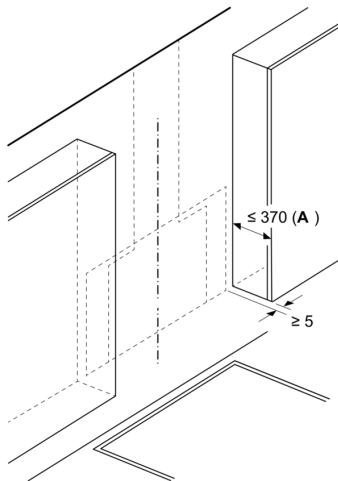

Suunnittelu ja asennus:

- Mitat hormiin liitettynä (KxLxS): 855-1098 x 890 x 447 mm
- Mitat huonetilaan palauttavana (KxLxS): 892-1185 x 890 x 447 mm
- Mitat kiertoilma-asennukseen, ilman hormiputkea (KxSxL): 471mm x 890 mm x 447 mm
- Yksinkertainen ja kevyempi asennus uuden asennusjärjestelmän ansiosta.
- Putken halkaisija Ø 150 mm (Ø 150 mm mukana)
- Sähköjohto pistokkeella, 1.3 m
- Hormin sulkuläppä mukana pakkauksessa.

**Serie 8, Seinäliesituuletin, 90 cm,
musta lasi
DWK91LT60**

Mitat mm
Laite poistoilmatilassa

Mitat mm
Laite kiertoilmatilassa

Mitat mm
Laite kiertoilmatilassa ilman kanavaa

Pistorasia voidaan asentaa laitteen sivulle tai yläpuolelle

A: Pistorasia vain merkityn alueen ulkopuolella

Mitat mm

A: Ilmanpoistoaukko
B: Pistorasia
C: Sähkö
D: Kaasu - ritilän yläreunasta
E: Sähkö - Australia ja Uusi-Seelanti

Mitat mm
Seinäasennus hormilla

- A: Sähkö
 B: Kaasu - ritilän yläreunasta
 C: Sähkö - Australia ja Uusi-Seelanti

Mitat mm

- A: Takaseinän maks. vahvuus

Mitat mm

- A: Sivulla olevien yläkaappien maks. syvyys (mukaan lukien luukku) lasilevyn asennuksen takia

Laite on asennettava yläkaappien eteen, jos niiden syvyys on yli 370 mm