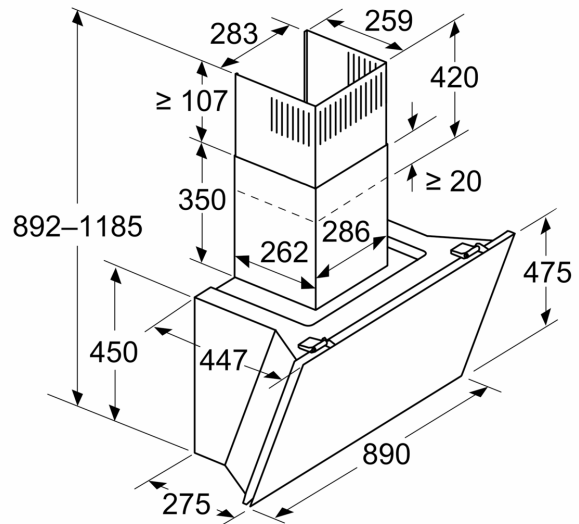

Mitat mm
Laite kiertoilmatilassa