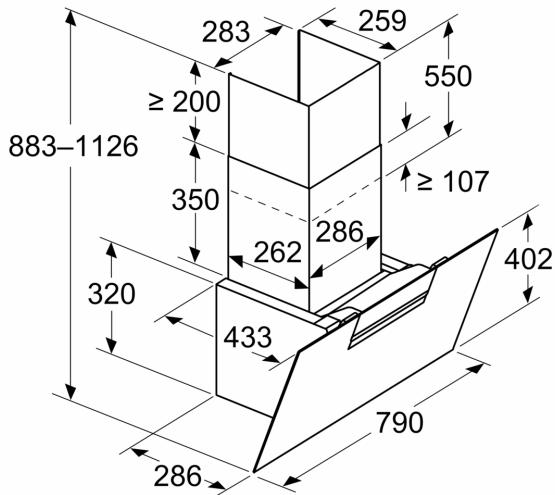

**Serie 4, Seinäliesituuletin, 80 cm,
musta lasi
DWK87FN60**

Mitat mm
Laite poistoilmatilassa