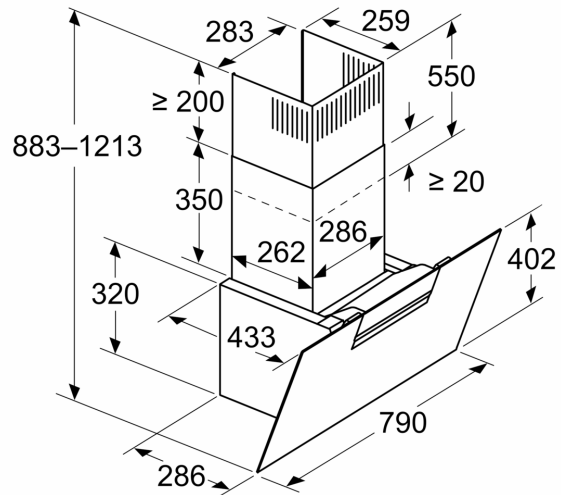

Suunnittelu ja asennus:

- Mitat hormiin liitettynä (KxLxS): 883-1126 x 790 x 433 mm
- Mitat huonetilaan palauttavana (KxLxS): 883-1213 x 790 x 433 mm
- Putken halkaisija Ø 150 mm (Ø 150 mm mukana)
- Sähköjohto pistokkeella, 1,3 m
- Hormin sulkulappu mukana pakkauksessa.

**Serie 4, Seinäliesituuletin, 80 cm,
musta lasi
DWK87FN60**

Mitat mm
Laite poistoilmatilassa

Mitat mm
Laite kiertoilmatilassa

Mitat mm
Laite kiertoilmatilassa ilman kanavaa

Pistorasia voidaan asentaa laitteen sivulle tai yläpuolelle