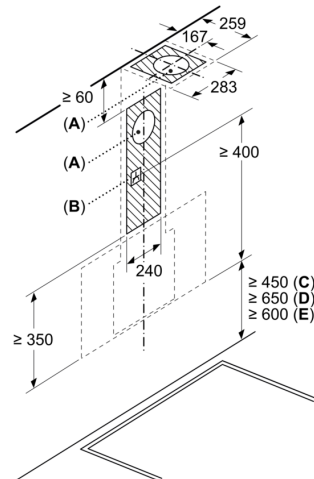

Suunnittelu ja asennus:

- Mitat hormiin liitettynä (KxLxS): 883-1126 x 790 x 433 mm
- Mitat huonetilaan palauttavana (KxLxS): 883-1213 x 790 x 433 mm
- Putken halkaisija Ø 150 mm (Ø 150 mm mukana)
- Sähköjohto pistokkeella, 1,3 m
- Hormin sulkulappu mukana pakkauksessa.

**Serie 4, Seinäliesituuletin, 80 cm,
musta lasi
DWK87FN60**

Mitat mm
Laite poistoilmatilassa

Mitat mm
Laite kiertoilmatilassa

Mitat mm
Laite kiertoilmatilassa ilman kanavaa

Pistorasia voidaan asentaa laitteen sivulle tai yläpuolelle

A: Pistorasia vain merkityn alueen ulkopuolella

Mitat mm

A: Ilmanpoistoaukko
B: Pistorasia
C: Sähkö
D: Kaasu - ritilän yläreunasta
E: Sähkö - Australia ja Uusi-Seelanti

Mitat mm
Seinäasennus hormilla

- A:** Sähkö
B: Kaasu - ritilän yläreunasta
C: Sähkö - Australia ja Uusi-Seelanti