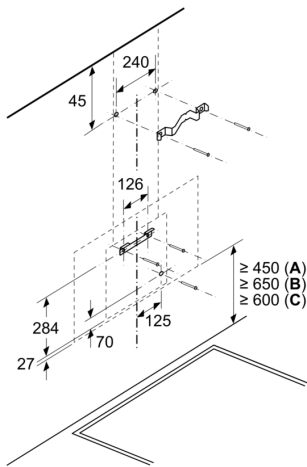

Suunnittelu ja asennus:

- Mitat hormiin liitettynä (KxLxS): 883-1126 x 790 x 433 mm
- Mitat huonetilaan palauttavana (KxLxS): 883-1213 x 790 x 433 mm
- Putken halkaisija Ø 150 mm (Ø 150 mm mukana)
- Sähköjohto pistokkeella, 1,3 m
- Hormin sulkulappu mukana pakkauksessa.

**Serie 4, Seinäliesituuletin, 80 cm,
musta lasi
DWK87FN60**

Mitat mm
Laite poistoilmatilassa

Mitat mm
Laite kiertoilmatilassa

Mitat mm
Laite kiertoilmatilassa ilman kanavaa

Pistorasia voidaan asentaa laitteen sivulle tai yläpuolelle

A: Pistorasia vain merkityn alueen ulkopuolella

Mitat mm

A: Ilmanpoistoaukko
B: Pistorasia
C: Sähkö
D: Kaasu - ritilän yläreunasta
E: Sähkö - Australia ja Uusi-Seelanti

Mitat mm
Seinäasennus hormilla

- A:** Sähkö
B: Kaasu - ritilän yläreunasta
C: Sähkö - Australia ja Uusi-Seelanti

Mitat mm

- A:** Takaseinän maks. vahvuus