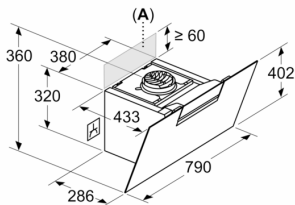

Suunnittelu ja asennus:

- Mitat hormiin liitettynä (KxLxS): 883-1126 x 790 x 433 mm
- Mitat huonetilaan palauttavana (KxLxS): 883-1213 x 790 x 433 mm
- Putken halkaisija Ø 150 mm (Ø 150 mm mukana)
- Sähköjohto pistokkeella, 1,3 m
- Hormin sulkulappu mukana pakkauksessa.

**Serie 4, Seinäliesituuletin, 80 cm,
musta lasi
DWK87FN60**

Mitat mm
Laite poistoilmatilassa

Mitat mm
Laite kiertoilmatilassa

Mitat mm
Laite kiertoilmatilassa ilman kanavaa

Pistorasia voidaan asentaa laitteen sivulle tai yläpuolelle

A: Pistorasia vain merkityn alueen ulkopuolella

Mitat mm

A: Ilmanpoistoaukko
B: Pistorasia
C: Sähkö
D: Kaasu - ritilän yläreunasta
E: Sähkö - Australia ja Uusi-Seelanti

Mitat mm
Seinäasennus hormilla

- A:** Sähkö
B: Kaasu - ritilän yläreunasta
C: Sähkö - Australia ja Uusi-Seelanti