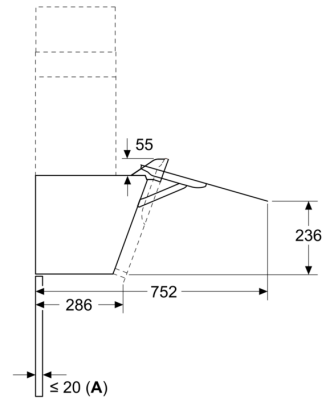

Suunnittelu ja asennus:

- Mitat hormiin liitettynä (KxLxS): 883-1126 x 790 x 433 mm
- Mitat huonetilaan palauttavana (KxLxS): 883-1213 x 790 x 433 mm
- Putken halkaisija Ø 150 mm (Ø 150 mm mukana)
- Sähköjohto pistokkeella, 1,3 m
- Hormin sulkulappu mukana pakkauksessa.

**Serie 4, Seinäliesituuletin, 80 cm,
musta lasi
DWK87FN60**

Mitat mm
Laite poistoilmatilassa

Mitat mm
Laite kiertoilmatilassa

Mitat mm
Laite kiertoilmatilassa ilman kanavaa

Pistorasia voidaan asentaa laitteen sivulle tai yläpuolelle

A: Pistorasia vain merkityn alueen ulkopuolella

Mitat mm

A: Ilmanpoistoaukko
B: Pistorasia
C: Sähkö
D: Kaasu - ritilän yläreunasta
E: Sähkö - Australia ja Uusi-Seelanti

Mitat mm
Seinäasennus hormilla

- A:** Sähkö
B: Kaasu - ritilän yläreunasta
C: Sähkö - Australia ja Uusi-Seelanti

Mitat mm

- A:** Takaseinän maks. vahvuus