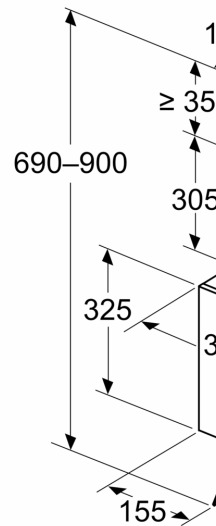

#### Suunnittelu ja asennus:

- Mitat hormiin liitettynä (KxLxS): 690-900 x 790 x 325 mm
- Mitat huonetilaan palauttavana (KxLxS): 720-975 x 790 x 325 mm
- Putken halkaisija Ø 150 mm (Ø 150 mm mukana)
- Sähköjohto pistokkeella, 1,5 m
- Hormin sulkuläppä mukana pakkauksessa.

**Serie 2, Seinäliesituuletin, 80 cm,  
musta lasi  
DWK85DK60**

Mitat mm

A: Ilmanpoi  
 B: Pistorasi  
 C: Sähkö  
 D: Kaasu -  
 E: Sähkö -

Mitat mm  
Seinäasen

A: Sähkö  
 B: Kaasu -  
 C: Sähkö -

Mitat mm

A: Takaseir

Mitat mm  
Laite poistoilma

Mitat mm  
Laite kiertoilma