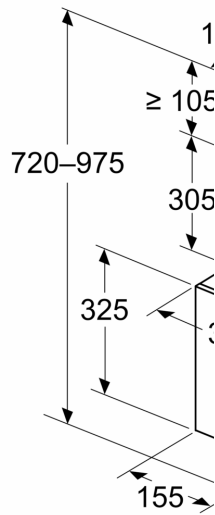

Tekniset tiedot ja kestävä kehitys:

- Liitäntäteho: 223 W
- Jännite: 220 - 240 V

Suunnittelu ja asennus:

- Mitat hormiin liitettynä (KxLxS): 690-900 x 590 x 325 mm
- Mitat huonetilaan palauttavana (KxLxS): 720-975 x 590 x 325 mm
- Putken halkaisija Ø 150 mm (Ø 150 mm mukana)
- Sähköjohto pistokkeella, 1,5 m
- Hormin sulkuläppä mukana pakkauksessa.

**Serie 2, Seinäliesituuletin, 60 cm,
musta lasi
DWK65DK60**

Mitat mm
Laite poistoilma

Mitat mm
Laite kiertoilma

Mitat mm

A: Ilmanpoi
B: Pistorasi
C: Sähkö
D: Kaasu -
E: Sähkö -

Mitat mm
Seinäasein

A: Sähkö
B: Kaasu -
C: Sähkö -