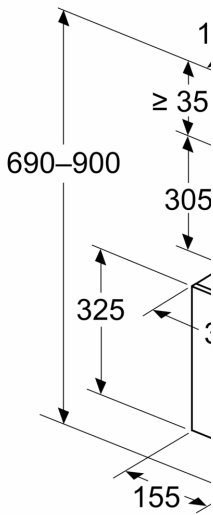

Tekniset tiedot ja kestävä kehitys:

- Liitäntäteho: 223 W
- Jännite: 220 - 240 V

Suunnittelu ja asennus:

- Mitat hormiin liitettynä (KxLxS): 690-900 x 590 x 325 mm
- Mitat huonetilaan palauttavana (KxLxS): 720-975 x 590 x 325 mm
- Putken halkaisija Ø 150 mm (Ø 150 mm mukana)
- Sähköjohto pistokkeella, 1,5 m
- Hormin sulkuläppä mukana pakkauksessa.

**Serie 2, Seinäliesituuletin, 60 cm,
musta lasi
DWK65DK60**

Mitat mm
Laite poistoilma

Mitat mm
Laite kiertoilma

Mitat mm

A: Ilmanpoi
B: Pistorasi
C: Sähkö
D: Kaasu -
E: Sähkö -

Mitat mm
Seinäasein

A: Sähkö
B: Kaasu -
C: Sähkö -