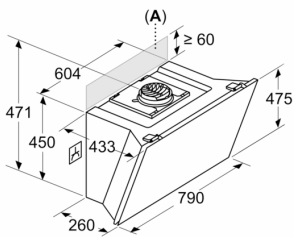

Suunnittelu ja asennus:

- Mitat huoneilmaan palauttava-asennus, ilman hormiputkea (KxLxS): 471 mm x 790 mm x 433 mm
- Yksinkertainen ja kevyempi asennus uuden asennusjärjestelmän ansiosta.
- Sähköjohto pistokkeella, 1,3 m

Serie 6, Seinäliesituuletin, 80 cm, musta lasi DWJ81AN60

Mitat mm

A: Sivulla olevien yläkaappien maks. syvyys (mukaan lukien luukku) lasilevyn asennuksen takia

Laite on asennettava yläkaappien eteen, jos niiden syvyys on yli 370 mm

Mitat mm
Seinäasennus ilman hormia

A: Sähkö

B: Kaasu - ritilän yläreunasta

C: Sähkö - Australia ja Uusi-Seelanti

Mitat mm

Laite kiertoilmatilassa ilman kanavaa

Pistorasia voidaan asentaa laitteen sivulle tai yläpuolelle

A: Pistorasia vain merkityn alueen ulkopuolella

Mitat mm

A: Takaseinän maks. vahvuus