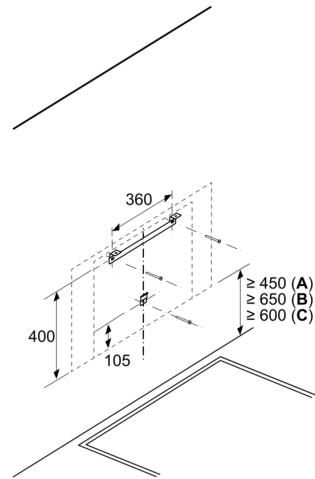

Suunnittelu ja asennus:

- Mitat huoneilmaan palauttava-asennus, ilman hormiputkea (KxLxS): 471 mm x 790 mm x 433 mm
- Yksinkertainen ja kevyempi asennus uuden asennusjärjestelmän ansiosta.
- Sähköjohto pistokkeella, 1,3 m

Serie 6, Seinäliesituuletin, 80 cm, musta lasi DWJ81AN60

Mitat mm

A: Sivulla olevien yläkaappien maks. syvyys (mukaan lukien luukku) lasilevyn asennuksen takia

Laite on asennettava yläkaappien eteen, jos niiden syvyys on yli 370 mm

Mitat mm
Seinäasennus ilman hormia

A: Sähkö

B: Kaasu - ritilän yläreunasta

C: Sähkö - Australia ja Uusi-Seelanti

Mitat mm

Laite kiertoilmatilassa ilman kanavaa

Pistorasia voidaan asentaa laitteen sivulle tai yläpuolelle