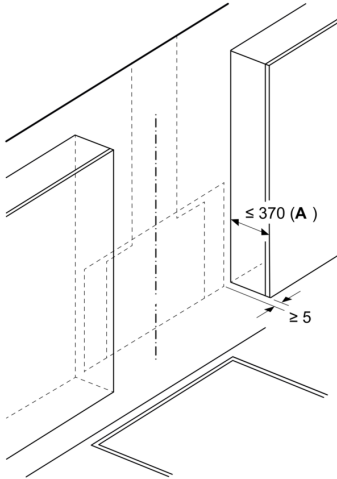

Serie 6, Seinäliesituuletin, 80 cm, musta lasi DWJ81AN60

Mitat mm

A: Sivulla olevien yläkaappien maks. syvyys (mukaan lukien luukku) lasilevyn asennuksen takia

Laite on asennettava yläkaappien eteen, jos niiden syvyys on yli 370 mm