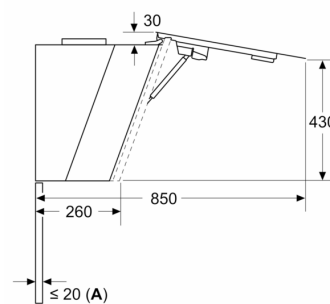

Mitat mm

A: Takaseinän maks. vahvuus