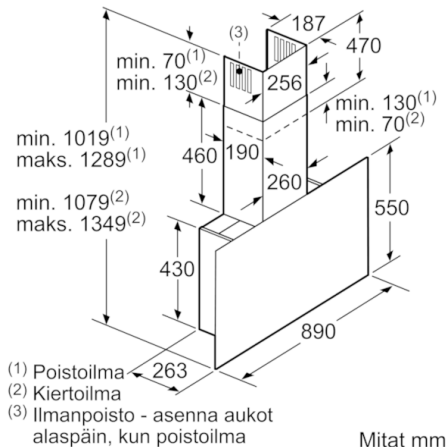

Serie | 8, Seinälle asennettava liesituuletin, 90 cm, clear glass black printed DWF97RW69

(1) Pistorasian sijainti

Ota huomioon takaseinän maksimivahvuus.

Mitat mm

Mitat mm

Mitat mm

Laite kiertoilmakäytössä ilman hormia
Tarvitaan kiertoilmasarja

Mitat mm

Mitat mm

Mitat mm