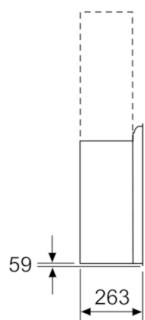

Serie | 8, Seinälle asennettava liesituuletin, 90 cm, clear glass black printed DWF97RW69

(1) Pistorasian sijainti

Ota huomioon takaseinän maksimivahvuus.

Mitat mm

Mitat mm

Mitat mm

Laite kiertoilmakäytössä ilman hormia
Tarvitaan kiertoilmasarja

Mitat mm

Mitat mm

Mitat mm