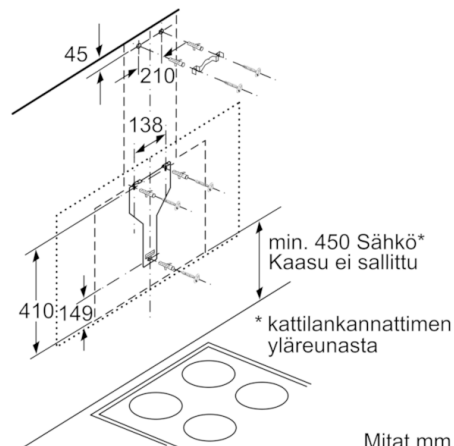

Serie | 8, Seinälle asennettava liesituuletin, 90 cm, clear glass black printed DWF97RW69

(1) Pistorasian sijainti

Ota huomioon takaseinän maksimivahvuus.

Mitat mm

Mitat mm

Mitat mm

Laite kiertoilmakäytössä ilman hormia
Tarvitaan kiertoilmasarja

Mitat mm

Mitat mm

Mitat mm