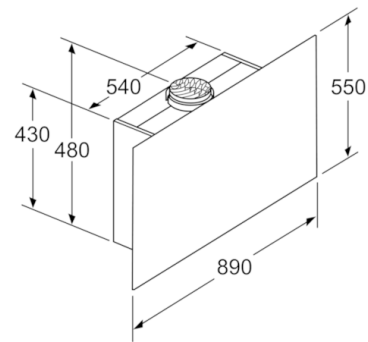

Serie | 8, Seinälle asennettava liesituuletin, 90 cm, clear glass black printed DWF97RW69

(1) Pistorasian sijainti

Ota huomioon takaseinän maksimivahvuus.

Mitat mm

Mitat mm

Mitat mm

Laite kiertoilmakäytössä ilman hormia
Tarvitaan kiertoilmasarja

Mitat mm

Mitat mm

Mitat mm