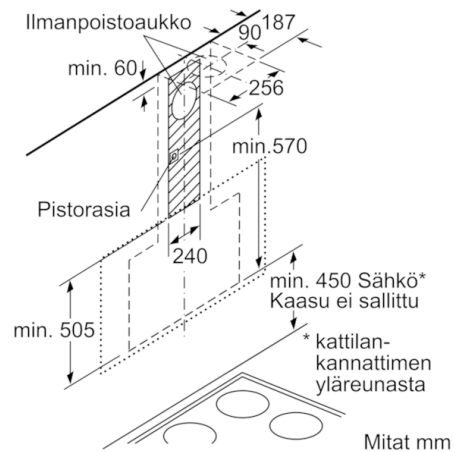

Serie | 8, Seinälle asennettava liesituuletin, 90 cm, clear glass black printed DWF97RW69

(1) Pistorasian sijainti

Ota huomioon takaseinän maksimivahvuus.

Mitat mm

Mitat mm

Mitat mm

Laite kiertoilmakäytössä ilman hormia
Tarvitaan kiertoilmasarja

Mitat mm

Mitat mm

Mitat mm