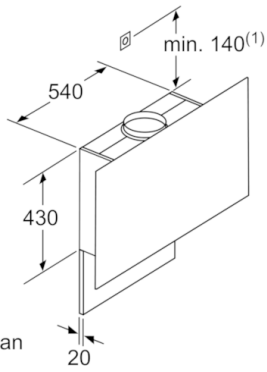

Serie | 8, Seinälle asennettava liesituuletin, 90 cm, clear glass black printed DWF97RW69

(1) Pistorasian sijainti

Ota huomioon takaseinän maksimivahvuus.

Mitat mm

Mitat mm

Mitat mm

Laite kiertoilmakäytössä ilman hormia
Tarvitaan kiertoilmasarja