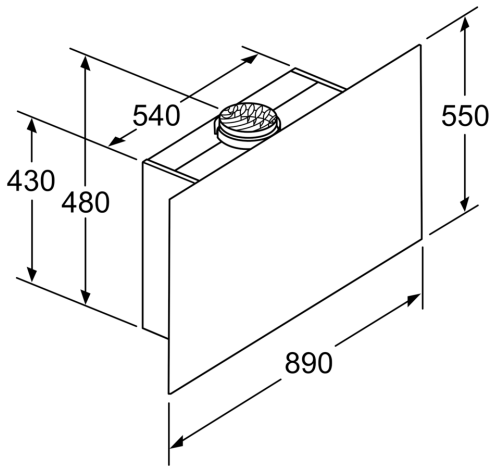

#### Asennus ja lisätarvikkeet:

- Mitat hormiin liitettynä (KxLxS): 1019-1289 x 890 x 263 mm

\* EU-asetuksen nro 65/2014 mukaisesti.

**Serie 8, Seinäliesituuletin, 90 cm,  
musta lasi  
DWF97RW62**

(1) Pistorasian sijainti

Ota huomioon takaseinän maksimivahvuus.

Mitat mm

(1) Poistoilma  
(2) Kiertoilma  
(3) Ilmanpoisto - asenna aukot alaspäin, kun poistoilma

Mitat mm

Laite kiertoilmakäytössä ilman hormia  
Tarvitaan kiertoilmasarja

Mitat mm

Mitat mm