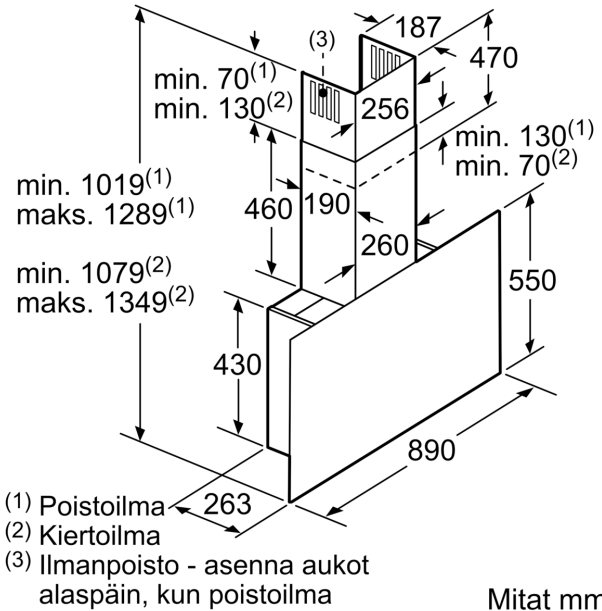

#### Malli:

- Seinälle asennettava liesituuletin, 90 cm
- 90 cm
- Asennetaan seinälle
- Hormiin liitettävä tai huoneilmaan palauttava
- Voidaan asentaa ilman huoneilmaan palauttavaksi myös ilman hormiputkea.
- Pakkauksessa mukana musta hormiputki

#### Asennus ja lisätarvikkeet:

- Mitat hormiin liitettynä (KxLxS): 1019-1289 x 890 x 263 mm

\* EU-asetuksen nro 65/2014 mukaisesti.

**Serie 8, Seinäliesituuletin, 90 cm,  
musta lasi  
DWF97RW62**

(1) Pistorasian sijainti

Ota huomioon takaseinän maksimivahvuus.

Mitat mm

(1) Poistoilma  
(2) Kiertoilma  
(3) Ilmanpoisto - asenna aukot alaspäin, kun poistoilma

Mitat mm

Laite kiertoilmakäytössä ilman hormia  
Tarvitaan kiertoilmasarja

Mitat mm

Mitat mm