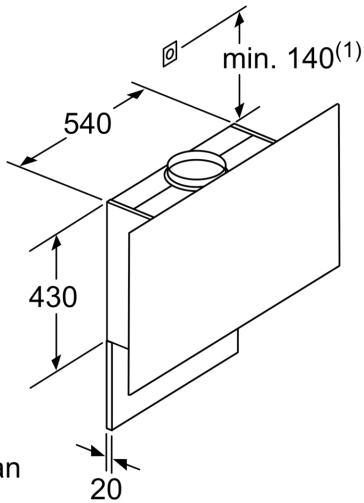

**Serie 8, Seinäliesituuletin, 90 cm,
musta lasi
DWF97RW62**

(1) Pistorasian sijainti

Ota huomioon takaseinän maksimivahvuus.

Mitat mm