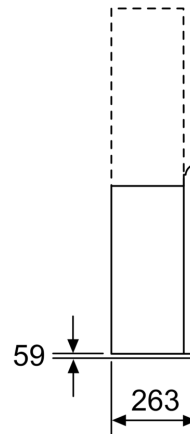

#### Asennus ja lisätarvikkeet:

- Mitat hormiin liitettynä (KxLxS): 1019-1289 x 890 x 263 mm

\* EU-asetuksen nro 65/2014 mukaisesti.

**Serie 8, Seinäliesituuletin, 90 cm,  
musta lasi  
DWF97RW62**

(1) Pistorasian sijainti

Ota huomioon takaseinän maksimivahvuus.

Mitat mm

(1) Poistoilma  
(2) Kiertoilma  
(3) Ilmanpoisto - asenna aukot alaspäin, kun poistoilma

Mitat mm

Laite kiertoilmakäytössä ilman hormia  
Tarvitaan kiertoilmasarja

Mitat mm

Mitat mm