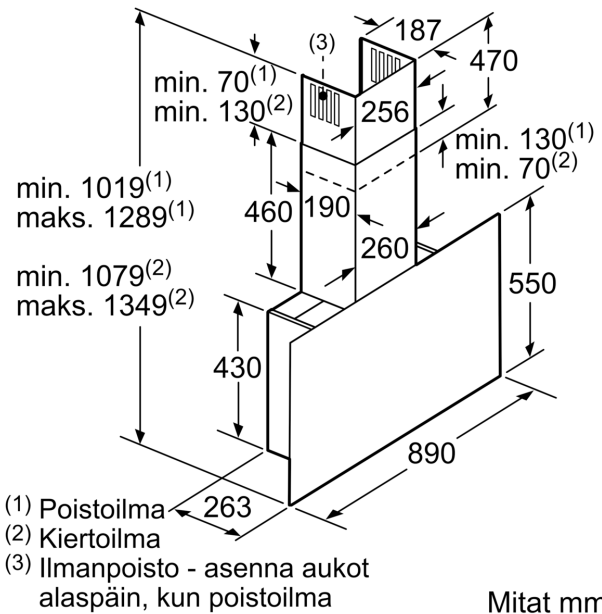

Tekniset tiedot

Rakennetyyppi:Wall-mounted
Virtajohdon pituus: 130.0 cm
Korkeus: 430 mm
Minimietäisyys keittotason yläpuolella: 450 mm
Nettopaino: 25.8 kg
Ohjauksen tyyppi:elektroninen
Tuuletuksen tehoalueiden lkm: 3-portainen + 2 intensiiviasetusta
Max. poistoilman virtaus: 394 m ³ /h
Ilmanvirtaus intensiiviteholla, huonetilaan palauttavana: 404 m ³ /h
Max. ilmanvirtaus huonetilaan palauttavana: 249 m ³ /h
Poistoilman virtaus, intensiiviteholla: 717 m ³ /h
Valojen määrä: 2
Äänitaso:57 dB(A) re 1 pW
Liitäntäkauluksen läpimitta, min/max: 120 / 150 mm
Rasvasuodattimen materiaali: pestävä alumiini
EAN-koodi: 4242002946573
Liitäntäteho: 146 W
Tarvittava sulake: 10 A
Jännite: 220-240 V
Taajuus:50; 60 Hz
Pistoke: maadoitettu sukopistoke
Asennuksen tyyppi: Seinään asennettava
Jälkikäynti: 1-99 min

**Serie 8, Seinäliesituuletin, 90 cm,
clear glass white printed
DWF97RV20**

(1) Pistorasian sijainti

Ota huomioon takaseinän maksimivahvuus.

Mitat mm

(1) Poistoilma
(2) Kiertoilma
(3) Ilmanpoisto - asenna aukot alaspäin, kun poistoilma

Mitat mm

Laite kiertoilmakäytössä ilman hormia
Tarvitaan kiertoilmasarja

Mitat mm

Mitat mm