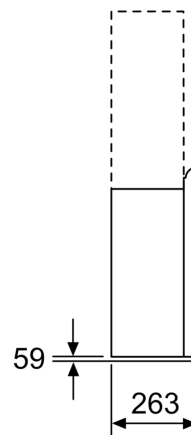

**Serie 8, Seinäliesituuletin, 90 cm,
clear glass white printed
DWF97RV20**

(1) Pistorasian sijainti

Ota huomioon takaseinän maksimivahvuus.

Mitat mm

(1) Poistoilma
(2) Kiertoilma
(3) Ilmanpoisto - asenna aukot alaspäin, kun poistoilma

Mitat mm

Laite kiertoilmakäytössä ilman hormia
Tarvitaan kiertoilmasarja

Mitat mm

Mitat mm