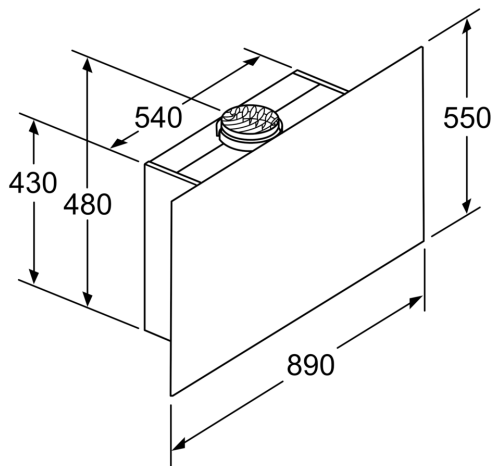

**Serie 8, Seinäliesituuletin, 90 cm,
clear glass white printed
DWF97RV20**

(1) Pistorasian sijainti

Ota huomioon takaseinän maksimivahvuus.

Mitat mm

(1) Poistoilma
(2) Kiertoilma
(3) Ilmanpoisto - asenna aukot alaspäin, kun poistoilma

Mitat mm

Laite kiertoilmakäytössä ilman hormia
Tarvitaan kiertoilmasarja

Mitat mm

Mitat mm