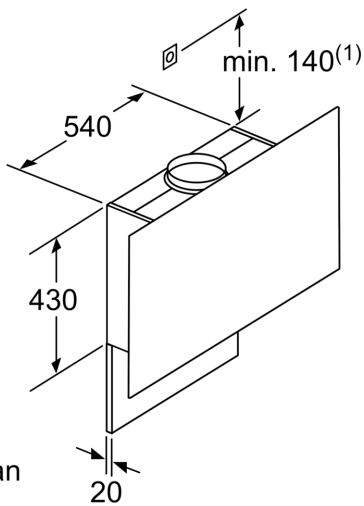

**Serie 8, Seinäliesituuletin, 90 cm,
clear glass white printed
DWF97RV20**

(1) Pistorasian sijainti

Ota huomioon takaseinän maksimivahvuus.

Mitat mm