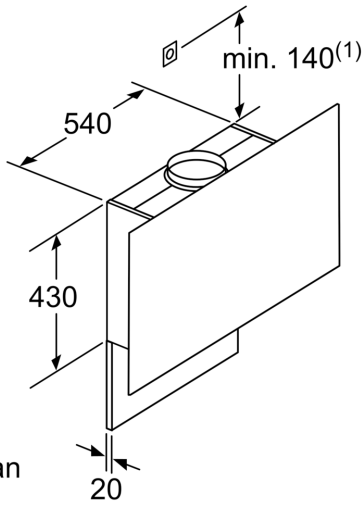

**Sarjan 8, Seinäliesituuletin, 90 cm,
clear glass black printed
DWF97RU60**

(1) Pistorasian sijainti

Ota huomioon takaseinän maksimivahvuus.

Mitat mm