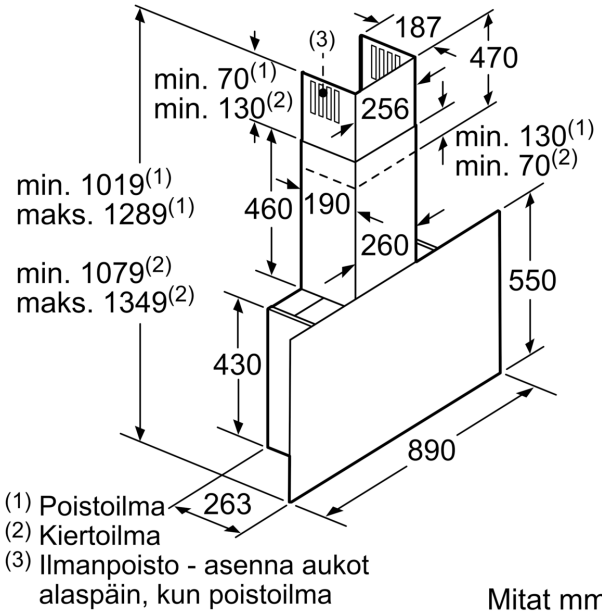

Tekniset tiedot

Rakennetyyppi:	Wall-mounted
Virtajohdon pituus:	130.0 cm
Korkeus:	430 mm
Minimietäisyys keittotason yläpuolella:	450 mm
Nettopaino:	25.2 kg
Ohjauksen tyyppi:	elektroninen
Tuuletuksen tehoalueiden lkm:	3-portainen + 2 intensiiviasetusta
Max. poistoilman virtaus:	394 m ³ /h
Ilmanvirtaus intensiiviteholla, huonetilaan palauttavana:	404 m ³ /h
Max. ilmanvirtaus huonetilaan palauttavana:	249 m ³ /h
Poistoilman virtaus, intensiiviteholla:	717 m ³ /h
Maksimi-ilmavirtaus:	394 m ³ /h
Valojen määrä:	2
Äänitaso:	57 dB(A) re 1 pW
Liitäntäkaulusen läpimitta, min/max:	120 / 150 mm
Rasvasuodattimen materiaali:	pestävä alumiini
EAN-koodi:	4242002946566
Liitäntäteho:	146 W
Tarvittava sulake:	10 A
Jännite:	220-240 V
Taajuus:	50; 60 Hz
Pistoke:	maadoitettu sukupistoke
Asennuksen tyyppi:	Seinään asennettava
Jälkikäynti:	1-99 min

* EU-asetuksen nro 65/2014 mukaisesti.

**Sarjan 8, Seinäliesituuletin, 90 cm,
clear glass black printed
DWF97RU60**

(1) Pistorasian sijainti

Ota huomioon takaseinän maksimivahvuus.

Mitat mm

(1) Poistoilma
(2) Kiertoilma
(3) Ilmanpoisto - asenna aukot
alaspäin, kun poistoilma

Mitat mm

Laite kiertoilmakäytössä
ilman hormia
Tarvitaan kiertoilmasarja

Mitat mm

Mitat mm