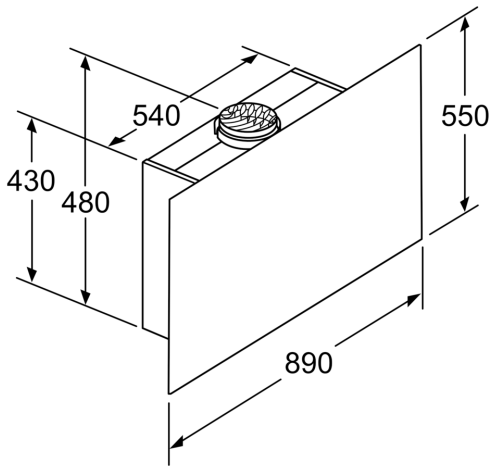

* EU-asetuksen nro 65/2014 mukaisesti.

**Sarjan 8, Seinäliesituuletin, 90 cm,
clear glass black printed
DWF97RU60**

(1) Pistorasian sijainti

Ota huomioon takaseinän maksimivahvuus.

Mitat mm

(1) Poistoilma
(2) Kiertoilma
(3) Ilmanpoisto - asenna aukot
alaspäin, kun poistoilma

Mitat mm

Laite kiertoilmakäytössä
ilman hormia
Tarvitaan kiertoilmasarja

Mitat mm

Mitat mm