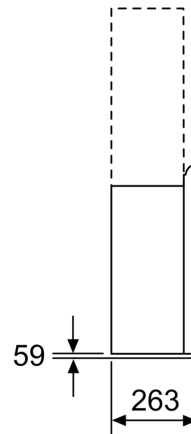

* EU-asetuksen nro 65/2014 mukaisesti.

**Sarjan 8, Seinäliesituuletin, 90 cm,
clear glass black printed
DWF97RU60**

(1) Pistorasian sijainti

Ota huomioon takaseinän maksimivahvuus.

Mitat mm

(1) Poistoilma
(2) Kiertoilma
(3) Ilmanpoisto - asenna aukot
alaspäin, kun poistoilma

Mitat mm

Laite kiertoilmakäytössä
ilman hormia
Tarvitaan kiertoilmasarja

Mitat mm

Mitat mm