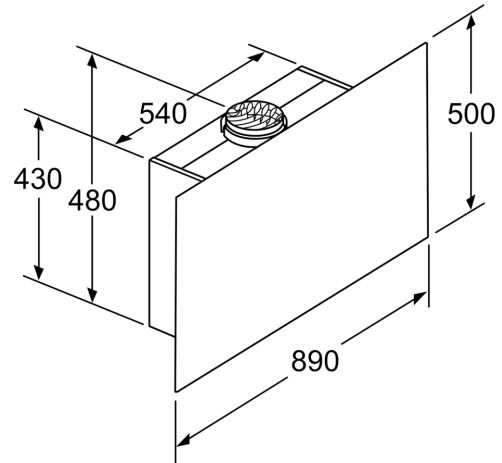

**Sarjan 6, Seinäliesituuletin, 90 cm,
clear glass black printed
DWF97KM60**

Mitat mm

Mitat mm