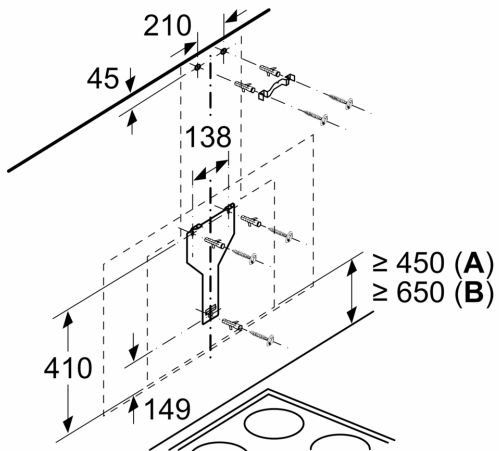

Tekniset tiedot

Rakennetyyppi:	Wall-mounted
Virtajohdon pituus:	130.0 cm
Korkeus:	430 mm
Minimietäisyys keittotason yläpuolella:	450 mm
Minimietäisyys kaasutason yläpuolella:	650 mm
Nettopaino:	24.2 kg
Ohjauksen tyyppi:	elektroninen
Tuuletuksen tehoalueiden lkm:	3-portainen + intensiiviasetus
Max. poistoilman virtaus:	405 m ³ /h
Ilmanvirtaus intensiiviteholla, huonetilaan palauttavana:	404 m ³ /h
Max. ilmanvirtaus huonetilaan palauttavana:	249 m ³ /h
Poistoilman virtaus, intensiiviteholla:	739 m ³ /h
Maksimi-ilmanvirtaus:	405 m ³ /h
Valojen määrä:	2
Äänitaso:	58 dB(A) re 1 pW
Liitäntäkauluksen läpimitta, min/max:	120 / 150 mm
Rasvasuodattimen materiaali:	pestävä alumiini
EAN-koodi:	4242002946511
Liitäntäteho:	143 W
Tarvittava sulake:	10 A
Jännite:	220-240 V
Taajuus:	50; 60 Hz
Pistoke:	maadoitettu sukupistoke
Asennuksen tyyppi:	Seinään asennettava

* EU-asetuksen nro 65/2014 mukaisesti.

**Sarjan 6, Seinäliesituuletin, 90 cm,
clear glass black printed
DWF97KM60**

Mitat mm

Mitat mm

Mitat mm

Kattilankannattimen yläreunasta

A: Sähkö
B: Kaasu

Mitat mm