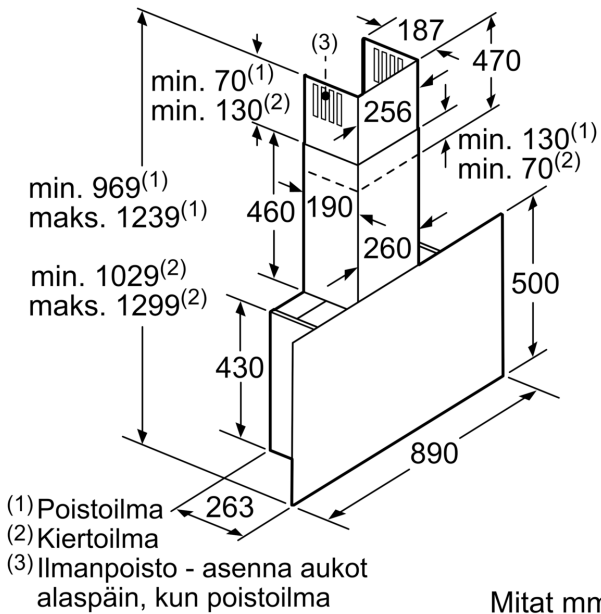

Tekniset tiedot

Rakennetyyppi:	Wall-mounted
Virtajohdon pituus:	130.0 cm
Korkeus:	430 mm
Minimietäisyys keittotason yläpuolella:	450 mm
Minimietäisyys kaasutason yläpuolella:	650 mm
Nettopaino:	24.2 kg
Ohjauksen tyyppi:	elektroninen
Tuuletuksen tehoalueiden lkm:	3-portainen + intensiiviasetus
Max. poistoilman virtaus:	405 m ³ /h
Ilmanvirtaus intensiiviteholla, huonetilaan palauttavana:	404 m ³ /h
Max. ilmanvirtaus huonetilaan palauttavana:	249 m ³ /h
Poistoilman virtaus, intensiiviteholla:	739 m ³ /h
Maksimi-ilmanvirtaus:	405 m ³ /h
Valojen määrä:	2
Äänitaso:	58 dB(A) re 1 pW
Liitäntäkauluksen läpimitta, min/max:	120 / 150 mm
Rasvasuodattimen materiaali:	pestävä alumiini
EAN-koodi:	4242002946511
Liitäntäteho:	143 W
Tarvittava sulake:	10 A
Jännite:	220-240 V
Taajuus:	50; 60 Hz
Pistoke:	maadoitettu sukupistoke
Asennuksen tyyppi:	Seinään asennettava

* EU-asetuksen nro 65/2014 mukaisesti.

**Sarjan 6, Seinäliesituuletin, 90 cm,
clear glass black printed
DWF97KM60**

Mitat mm

Mitat mm

Mitat mm

Kattilankannattimen yläreunasta

A: Sähkö
B: Kaasu

Mitat mm