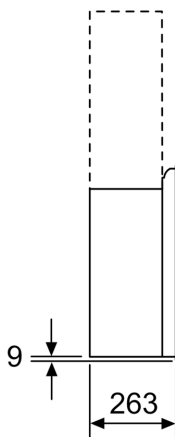

* EU-asetuksen nro 65/2014 mukaisesti.

**Sarjan 6, Seinäliesituuletin, 90 cm,
clear glass black printed
DWF97KM60**

Mitat mm

Mitat mm

Mitat mm

Kattilankannattimen yläreunasta

A: Sähkö
B: Kaasu

Mitat mm