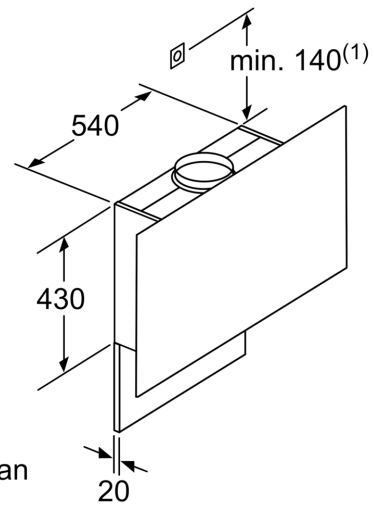

Tekniset tiedot

Rakennetyyppi:	Wall-mounted
Virtajohdon pituus:	130.0 cm
Korkeus:	430 mm
Minimietäisyys keittotason yläpuolella:	450 mm
Minimietäisyys kaasutason yläpuolella:	650 mm
Nettopaino:	24.2 kg
Ohjauksen tyyppi:	elektroninen
Tuuletuksen tehoalueiden lkm:	3-portainen + intensiiviasetus
Max. poistoilman virtaus:	405 m ³ /h
Ilmanvirtaus intensiiviteholla, huonetilaan palauttavana:	404 m ³ /h
Max. ilmanvirtaus huonetilaan palauttavana:	249 m ³ /h
Poistoilman virtaus, intensiiviteholla:	739 m ³ /h
Maksimi-ilmanvirtaus:	405 m ³ /h
Valojen määrä:	2
Äänitaso:	58 dB(A) re 1 pW
Liitäntäkauluksen läpimitta, min/max:	120 / 150 mm
Rasvasuodattimen materiaali:	pestävä alumiini
EAN-koodi:	4242002946511
Liitäntäteho:	143 W
Tarvittava sulake:	10 A
Jännite:	220-240 V
Taajuus:	50; 60 Hz
Pistoke:	maadoitettu sukupistoke
Asennuksen tyyppi:	Seinään asennettava

* EU-asetuksen nro 65/2014 mukaisesti.

**Sarjan 6, Seinäliesituuletin, 90 cm,
clear glass black printed
DWF97KM60**

Mitat mm

Mitat mm

Mitat mm

Kattilankannattimen yläreunasta

A: Sähkö
B: Kaasu

Mitat mm