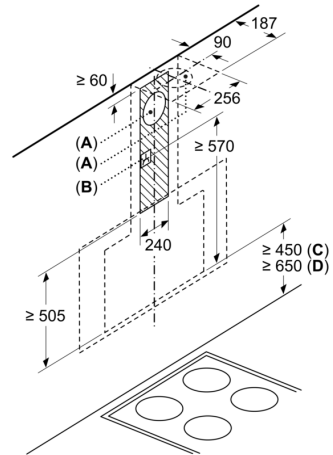

* EU-asetuksen nro 65/2014 mukaisesti.

**Sarjan 6, Seinäliesituuletin, 90 cm,
clear glass black printed
DWF97KM60**

Mitat mm

Mitat mm

Mitat mm

Kattilankannattimen yläreunasta

A: Sähkö
B: Kaasu

Mitat mm