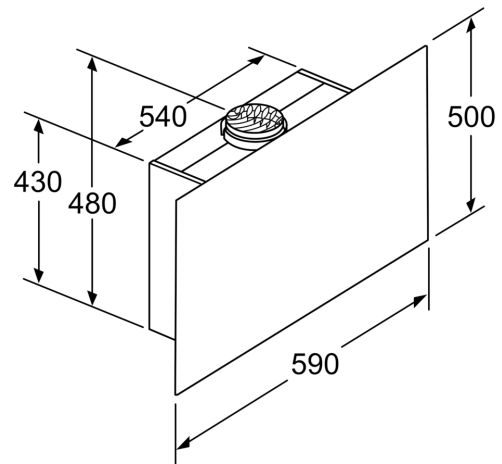

**Sarjan 6, Seinäliesituuletin, 60 cm,
clear glass black printed
DWF67KM60**

Laite kiertoilmakäytössä
ilman hormia
Tarvitaan kiertoilmasarja

Mitat mm