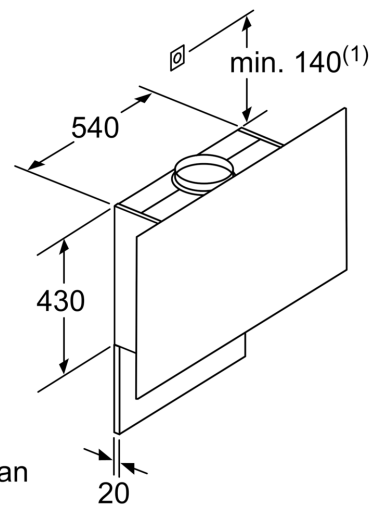

Tekniset tiedot

Rakennetyyppi:	Wall-mounted
Virtajohdon pituus:	130.0 cm
Korkeus:	430 mm
Minimietäisyys keittotason yläpuolella:	450 mm
Minimietäisyys kaasutason yläpuolella:	650 mm
Nettopaino:	20.5 kg
Ohjauksen tyyppi:	elektroninen
Tuuletuksen tehoalueiden lkm:	3-portainen + intensiiviasetus
Max. poistoilman virtaus:	405 m ³ /h
Ilmanvirtaus intensiiviteholla, huonetilaan palauttavana:	404 m ³ /h
Max. ilmanvirtaus huonetilaan palauttavana:	249 m ³ /h
Poistoilman virtaus, intensiiviteholla:	739 m ³ /h
Maksimi-ilmanvirtaus:	405 m ³ /h
Valojen määrä:	2
Äänitaso:	58 dB(A) re 1 pW
Liitäntäkauluksen läpimitta, min/max:	120 / 150 mm
Rasvasuodattimen materiaali:	pestävä alumiini
EAN-koodi:	4242002946504
Liitäntäteho:	143 W
Tarvittava sulake:	10 A
Jännite:	220-240 V
Taajuus:	50; 60 Hz
Pistoke:	maadoitettu sukupistoke
Asennuksen tyyppi:	Seinään asennettava

**Sarjan 6, Seinäliesituuletin, 60 cm,
clear glass black printed
DWF67KM60**

Laite kiertoilmakäytössä
ilman hormia
Tarvitaan kiertoilmasarja

Mitat mm

Mitat mm

Ota huomioon takaseinän
maksimivahvuus.

Mitat mm