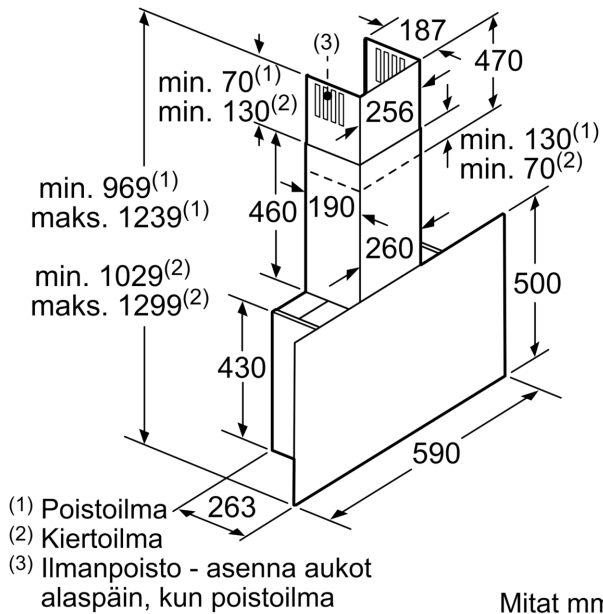

Tekniset tiedot

Rakennetyyppi:	Wall-mounted
Virtajohdon pituus:	130.0 cm
Korkeus:	430 mm
Minimietäisyys keittotason yläpuolella:	450 mm
Minimietäisyys kaasutason yläpuolella:	650 mm
Nettopaino:	20.5 kg
Ohjauksen tyyppi:	elektroninen
Tuuletuksen tehoalueiden lkm:	3-portainen + intensiiviasetus
Max. poistoilman virtaus:	405 m ³ /h
Ilmanvirtaus intensiiviteholla, huonetilaan palauttavana:	404 m ³ /h
Max. ilmanvirtaus huonetilaan palauttavana:	249 m ³ /h
Poistoilman virtaus, intensiiviteholla:	739 m ³ /h
Maksimi-ilmanvirtaus:	405 m ³ /h
Valojen määrä:	2
Äänitaso:	58 dB(A) re 1 pW
Liitäntäkauluksen läpimitta, min/max:	120 / 150 mm
Rasvasuodattimen materiaali:	pestävä alumiini
EAN-koodi:	4242002946504
Liitäntäteho:	143 W
Tarvittava sulake:	10 A
Jännite:	220-240 V
Taajuus:	50; 60 Hz
Pistoke:	maadoitettu sukupistoke
Asennuksen tyyppi:	Seinään asennettava

**Sarjan 6, Seinäliesituuletin, 60 cm,
clear glass black printed
DWF67KM60**

Laite kiertoilmakäytössä
ilman hormia
Tarvitaan kiertoilmasarja

Mitat mm

Mitat mm

Ota huomioon takaseinän
maksimivahvuus.

Mitat mm