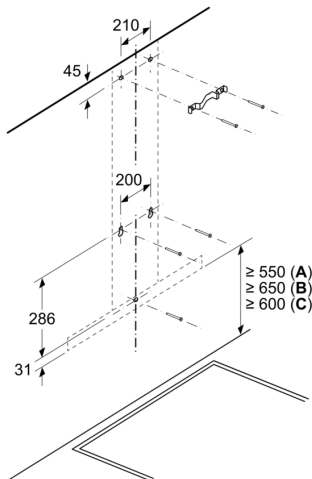

BoxDesign-liesituuletin – tehokkuutta ja tyyliä, jotka kruunaavat keittiön.

- Helposti puhdistettava metallinen rasvasuodatin pitää kotiympäristösi puhtaana.

Tekniset tiedot

Rakennetyyppi:	Wall-mounted
Virtajohdon pituus:	130.0 cm
Hormin korkeus min - max:	583-912/583-1022 mm
Korkeus:	53 mm
Minimietäisyys keittotason yläpuolella:	550 mm
Minimietäisyys kaasutason yläpuolella:	650 mm
Nettopaino:	12.9 kg
Ohjauksen tyyppi:	mekaaninen
Tuuletuksen tehoalueiden lkm:	3
Max. poistoilman virtaus:	619 m ³ /h
Max. ilmanvirtaus huonetilaan palauttavana:	422 m ³ /h
Maksimi-ilmavirtaus:	619 m ³ /h
Valojen määrä:	2
Äänitaso:	70 dB(A) re 1 pW
Liitäntäkauluksen läpimitta, min/max:	120 / 150 mm
Rasvasuodattimen materiaali:	pestävä alumiini
EAN-koodi:	4242005036097
Liitäntäteho:	220 W
Tarvittava sulake:	10 A
Jännite:	220-240 V
Taajuus:	50; 60 Hz
Pistoke:	maadoitettu sukupistoke
Asennuksen tyyppi:	Seinään asennettava

**Serie 2, Seinäliesituuletin, 90 cm,
Teräs
DWB96BC50**

- (1) Poistoilma
(2) Kiertoilma
(3) Ilmanpoisto - asenna aukot
alaspäin, kun poistoilma

Mitat mm

Takaseinää käytettäessä
on otettava huomioon
laitteen muotoilu.

Mitat mm

Mitat mm

- A: Sähkö
B: Kaasu - ritilän yläreunasta
C: Sähkö - Australia ja Uusi-Seelanti

Mitat mm

- A: Ilmanpoistoaukko
B: Pistorasia
C: Sähkö
D: Kaasu - ritilän yläreunasta
E: Sähkö - Australia ja Uusi-Seelanti