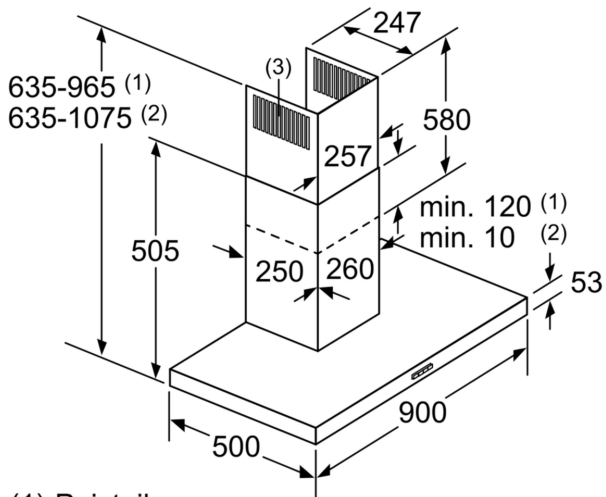

**Serie 2, Seinäliesituuletin, 90 cm,
Teräs
DWB96BC50**

- (1) Poistoilma
  (2) Kiertoilma
  (3) Ilmanpoisto - asenna aukot
  alaspäin, kun poistoilma

Mitat mm