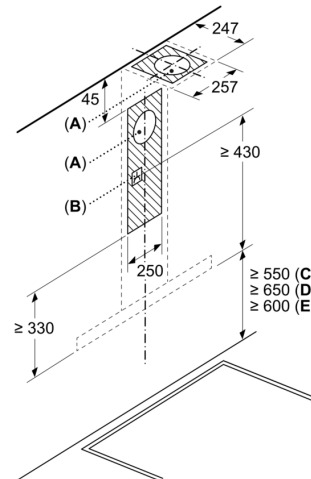

**Serie 2, Seinäliesituuletin, 90 cm,
Teräs
DWB96BC50**

- (1) Poistoilma
(2) Kiertoilma
(3) Ilmanpoisto - asenna aukot
alaspäin, kun poistoilma

Mitat mm

Takaseinää käytettäessä
on otettava huomioon
laitteen muotoilu.

Mitat mm

Mitat mm

- A: Sähkö
B: Kaasu - ritilän yläreunasta
C: Sähkö - Australia ja Uusi-Seelanti

Mitat mm

- A: Ilmanpoistoaukko
B: Pistorasia
C: Sähkö
D: Kaasu - ritilän yläreunasta
E: Sähkö - Australia ja Uusi-Seelanti