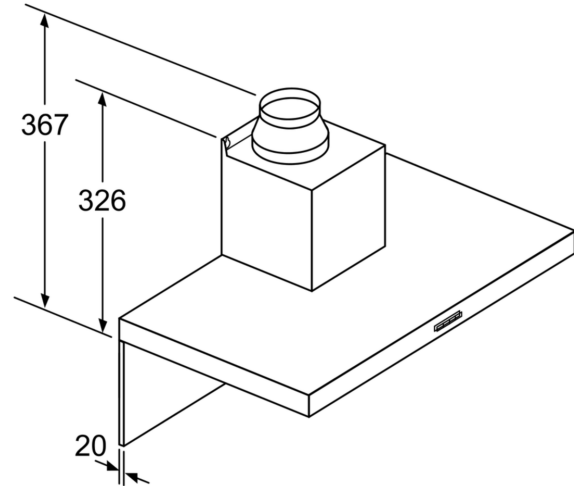

BoxDesign-liesituuletin – tehokkuutta ja tyyliä, jotka kruunaavat keittiön.

- Helposti puhdistettava metallinen rasvasuodatin pitää kotiympäristösi puhtaana.

Tekniset tiedot

Rakennetyyppi:	Wall-mounted
Virtajohdon pituus:	130.0 cm
Hormin korkeus min - max:	583-912/583-1022 mm
Korkeus:	53 mm
Minimietäisyys keittotason yläpuolella:	550 mm
Minimietäisyys kaasutason yläpuolella:	650 mm
Nettopaino:	12.9 kg
Ohjauksen tyyppi:	mekaaninen
Tuuletuksen tehoalueiden lkm:	3
Max. poistoilman virtaus:	619 m ³ /h
Max. ilmanvirtaus huonetilaan palauttavana:	422 m ³ /h
Maksimi-ilmavirtaus:	619 m ³ /h
Valojen määrä:	2
Äänitaso:	70 dB(A) re 1 pW
Liitäntäkauluksen läpimitta, min/max:	120 / 150 mm
Rasvasuodattimen materiaali:	pestävä alumiini
EAN-koodi:	4242005036097
Liitäntäteho:	220 W
Tarvittava sulake:	10 A
Jännite:	220-240 V
Taajuus:	50; 60 Hz
Pistoke:	maadoitettu sukupistoke
Asennuksen tyyppi:	Seinään asennettava

**Serie 2, Seinäliesituuletin, 90 cm,
Teräs
DWB96BC50**

- (1) Poistoilma
(2) Kiertoilma
(3) Ilmanpoisto - asenna aukot
alaspäin, kun poistoilma

Mitat mm

Takaseinää käytettäessä
on otettava huomioon
laitteen muotoilu.