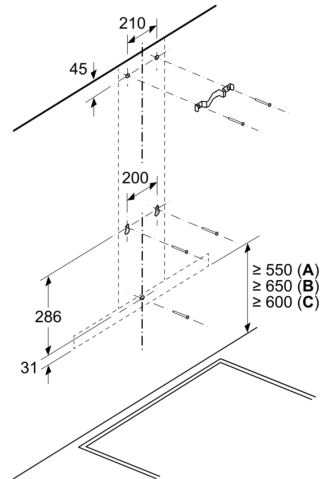

BoxDesign-liesituuletin – tehokkuutta ja tyyliä, jotka kruunaavat keittiön.

- Helposti puhdistettava metallinen rasvasuodatin pitää kotiympäristösi puhtaana.

Tekniset tiedot

Rakennetyyppi:	Wall-mounted
Virtajohdon pituus:	130.0 cm
Hormin korkeus min - max:	583-912/583-1022 mm
Korkeus:	53 mm
Minimietäisyys keittotason yläpuolella:	550 mm
Minimietäisyys kaasutason yläpuolella:	650 mm
Nettopaino:	11.5 kg
Ohjauksen tyyppi:	mekaaninen
Tuuletuksen tehoalueiden lkm:	3
Max. poistoilman virtaus:	621 m ³ /h
Max. ilmanvirtaus huonetilaan palauttavana:	422 m ³ /h
Maksimi-ilmavirtaus:	621 m ³ /h
Valojen määrä:	2
Äänitaso:	69 dB(A) re 1 pW
Liitäntäkauluksen läpimitta, min/max:	120 / 150 mm
Rasvasuodattimen materiaali:	pestävä alumiini
EAN-koodi:	4242005039586
Liitäntäteho:	220 W
Tarvittava sulake:	10 A
Jännite:	220-240 V
Taajuus:	50; 60 Hz
Pistoke:	maadoitettu sukupistoke
Asennuksen tyyppi:	Seinään asennettava

**Serie 2, Seinäliesituuletin, 60 cm,
Teräs
DWB66BC50**

Takaseinää käytettäessä
on otettava huomioon
laitteen muotoilu.

Mitat mm

Mitat mm

A: Sähkö

B: Kaasu - ritilän yläreunasta

C: Sähkö - Australia ja Uusi-Seelanti

Mitat mm

A: Ilmanpoistoaukko

B: Pistorasia

C: Sähkö

D: Kaasu - ritilän yläreunasta

E: Sähkö - Australia ja Uusi-Seelanti

(1) Poistoilma

(2) Kiertoilma