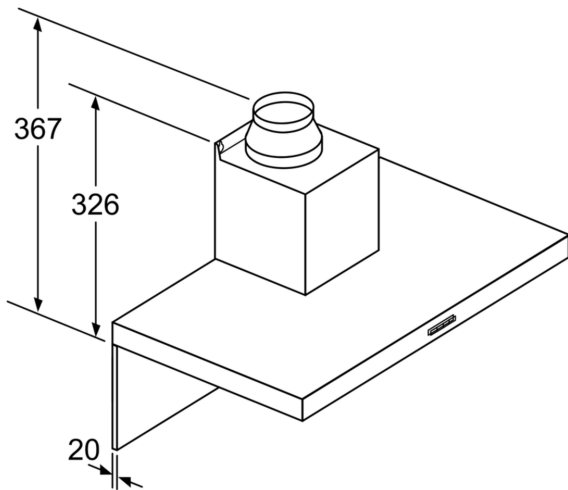

**Serie 2, Seinäliesituuletin, 60 cm,
Teräs
DWB66BC50**

Takaseinää käytettäessä
on otettava huomioon
laitteen muotoilu.

Mitat mm

Mitat mm