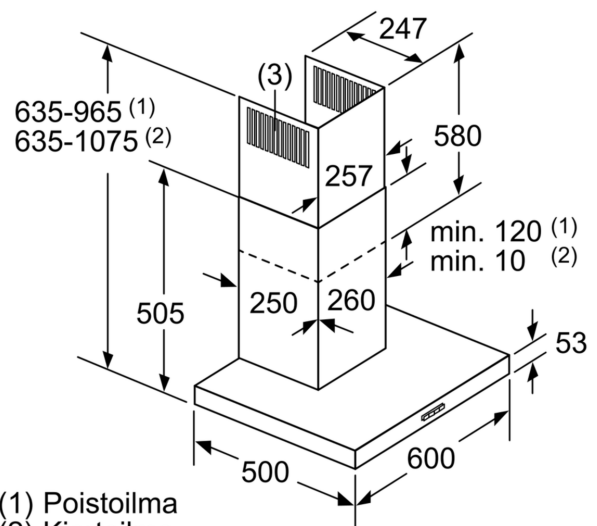

BoxDesign-liesituuletin – tehokkuutta ja tyyliä, jotka kruunaavat keittiön.

- Helposti puhdistettava metallinen rasvasuodatin pitää kotiympäristösi puhtaana.

Tekniset tiedot

Rakennetyyppi:	Wall-mounted
Virtajohdon pituus:	130.0 cm
Hormin korkeus min - max:	583-912/583-1022 mm
Korkeus:	53 mm
Minimietäisyys keittotason yläpuolella:	550 mm
Minimietäisyys kaasutason yläpuolella:	650 mm
Nettopaino:	11.5 kg
Ohjauksen tyyppi:	mekaaninen
Tuuletuksen tehoalueiden lkm:	3
Max. poistoilman virtaus:	621 m ³ /h
Max. ilmanvirtaus huonetilaan palauttavana:	422 m ³ /h
Maksimi-ilmavirtaus:	621 m ³ /h
Valojen määrä:	2
Äänitaso:	69 dB(A) re 1 pW
Liitäntäkauluksen läpimitta, min/max:	120 / 150 mm
Rasvasuodattimen materiaali:	pestävä alumiini
EAN-koodi:	4242005039586
Liitäntäteho:	220 W
Tarvittava sulake:	10 A
Jännite:	220-240 V
Taajuus:	50; 60 Hz
Pistoke:	maadoitettu sukupistoke
Asennuksen tyyppi:	Seinään asennettava

**Serie 2, Seinäliesituuletin, 60 cm,
Teräs
DWB66BC50**

Takaseinää käytettäessä
on otettava huomioon
laitteen muotoilu.

Mitat mm

Mitat mm

A: Sähkö

B: Kaasu - ritilän yläreunasta

C: Sähkö - Australia ja Uusi-Seelanti

Mitat mm

A: Ilmanpoistoaukko

B: Pistorasia

C: Sähkö

D: Kaasu - ritilän yläreunasta

E: Sähkö - Australia ja Uusi-Seelanti

(1) Poistoilma

(2) Kiertoilma

(3) Ilmanpoisto - asenna aukot
alaspäin, kun poistoilma

Mitat mm