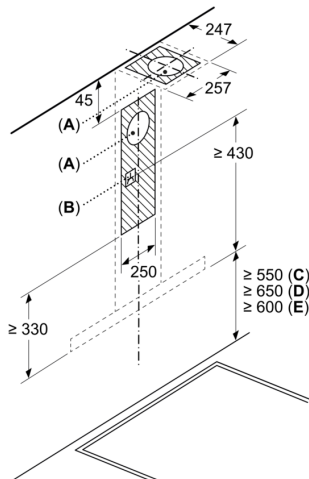

**Serie 2, Seinäliesituuletin, 60 cm,
Teräs
DWB66BC50**

Takaseinää käytettäessä
on otettava huomioon
laitteen muotoilu.

Mitat mm

Mitat mm

A: Sähkö

B: Kaasu - ritilän yläreunasta

C: Sähkö - Australia ja Uusi-Seelanti

Mitat mm

A: Ilmanpoistoaukko

B: Pistorasia

C: Sähkö

D: Kaasu - ritilän yläreunasta

E: Sähkö - Australia ja Uusi-Seelanti

(1) Poistoilma

(2) Kiertoilma

(3) Ilmanpoisto - asenna aukot
alaspäin, kun poistoilma

Mitat mm