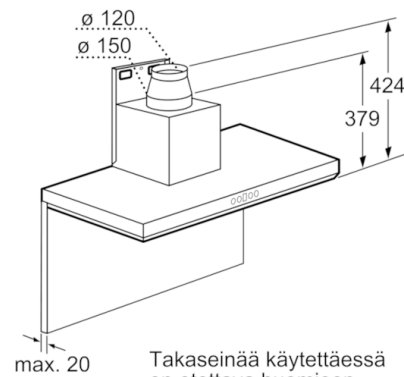

## Serie | 6, Seinälle asennettava liesituuletin, 90 cm, teräs DWB098E50

min. 550 Sähkö  
Suositus 650  
min. 650 Kaasu\*

\* kattilankannattimen  
yläreunasta

Mitat mm

Mitat mm

- (1) Poistoilma
- (2) Kiertoilma
- (3) Ilmanpoisto - asenna aukko  
alaspäin, kun poistoilma

Mitat mm

Takaseinää käytettäessä  
on otettava huomioon  
laitteen muotoilu.

Mitat mm

min. 550 Sähkö  
Suositus 650  
min. 650 Kaasu\*

\* kattilankannattimen  
yläreunasta

Mitat mm