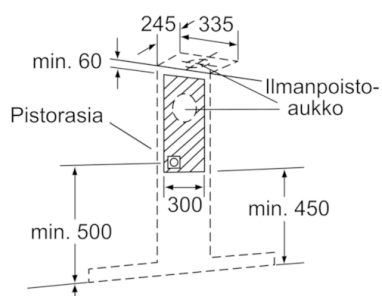

## Serie | 6, Seinälle asennettava liesituuletin, 90 cm, teräs DWB098E50

min. 550 Sähkö  
Suositus 650  
min. 650 Kaasu\*

\* kattilankannattimen  
yläreunasta

Mitat mm

Mitat mm

- (1) Poistoilma
- (2) Kiertoilma
- (3) Ilmanpoisto - asenna aukko  
alaspäin, kun poistoilma

Mitat mm

Takaseinää käytettäessä  
on otettava huomioon  
laitteen muotoilu.

Mitat mm

min. 550 Sähkö  
Suositus 650  
min. 650 Kaasu\*

\* kattilankannattimen  
yläreunasta

Mitat mm