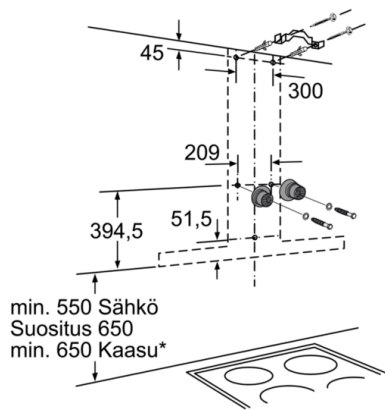

Serie | 6, Seinälle asennettava liesituuletin, 90 cm, teräs DWB098E50

min. 550 Sähkö
Suositus 650
min. 650 Kaasu*

* kattilankannattimen
yläreunasta

Mitat mm