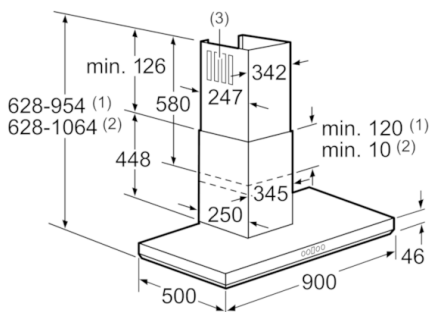

## Serie | 6, Seinälle asennettava liesituuletin, 90 cm, teräs DWB098E50

min. 550 Sähkö  
Suositus 650  
min. 650 Kaasu\*

\* kattilankannattimen  
yläreunasta

Mitat mm

Mitat mm

- (1) Poistoilma
- (2) Kiertoilma
- (3) Ilmanpoisto - asenna aukko  
alaspäin, kun poistoilma

Mitat mm

Takaseinää käytettäessä  
on otettava huomioon  
laitteen muotoilu.

Mitat mm

min. 550 Sähkö  
Suositus 650  
min. 650 Kaasu\*

\* kattilankannattimen  
yläreunasta

Mitat mm