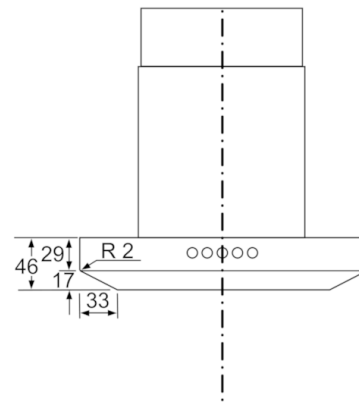

## Serie | 6, Seinälle asennettava liesituuletin, 90 cm, teräs DWB098E50

min. 550 Sähkö  
Suositus 650  
min. 650 Kaasu\*

\* kattilankannattimen  
yläreunasta

Mitat mm

Mitat mm

- (1) Poistoilma
- (2) Kiertoilma
- (3) Ilmanpoisto - asenna aukko  
alaspäin, kun poistoilma