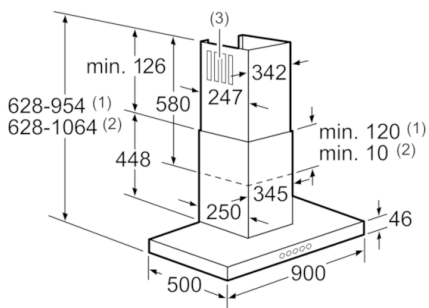

**Serie | 4, Seinälle asennettava liesituuletin,  
90 cm, teräs  
DWB097A50**

Mitat mm

\* kattilankannattimen yläreunasta

Mitat mm

- (1) Poistoilma
- (2) Kiertoilma
- (3) Ilmanpoisto - asenna aukko alaspäin, kun poistoilma

Mitat mm

\* kattilankannattimen yläreunasta

Mitat mm