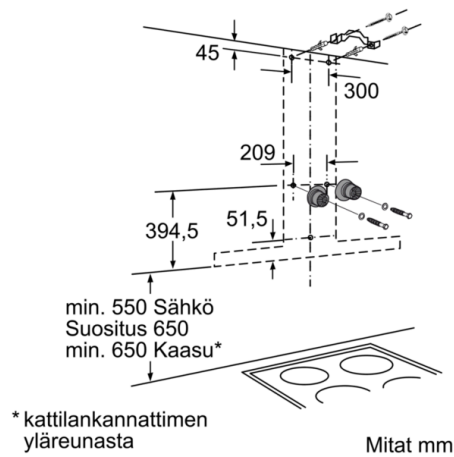

**Tekniset tiedot**

Rakennetyyppi :	Chimney
Hyväksyntätodistukset :	CE, Eurasian, Morocco, Ukraine, VDE
Virtajohdon pituus (cm) :	130
Hormin korkeus min - max (mm) :	582-908/582-1018
Tuotteen korkeus ilman hormia (mm) :	46
Minimietäisyys sähkölevyihin :	550
Min.-etäis. kaasu-keittotasoon :	650
Nettopaino (kg) :	18,218
Ohjauksen tyyppi :	elektroninen
Poistoilman virtaus (m <sup>3</sup> /h) :	460
Ilmanvirtaus intensiiviteholla, huonetilaan palauttavana (m <sup>3</sup> /h) :	430.0
Poistoilman virtaus, intensiiviteholla (m <sup>3</sup> /h) :	730
Valojen määrä :	3
Melutaso (dB re 1 pW) :	55
Liitäntäkauluksen läpimitta, min/max (mm) :	120 / 150
Rasvasuodattimen materiaali :	Washable aluminium
EAN-koodi :	4242002774640
Liitännän arvo (W) :	139
Tarvittava sulake (A) :	10
Jännite (V) :	220-240
Taajuus (Hz) :	50; 60
Pistokkeen tyyppi :	Suko-/Gardy pistoke, maadoitettu
Asennuksen tyyppi :	Seinään asennettava

**Serie | 4, Seinälle asennettava liesituuletin,  
90 cm, teräs  
DWB097A50**

Mitat mm

\* kattilankannattimen yläreunasta

Mitat mm

- (1) Poistoilma
- (2) Kiertoilma
- (3) Ilmanpoisto - asenna aukko alaspäin, kun poistoilma

Mitat mm

\* kattilankannattimen yläreunasta

Mitat mm