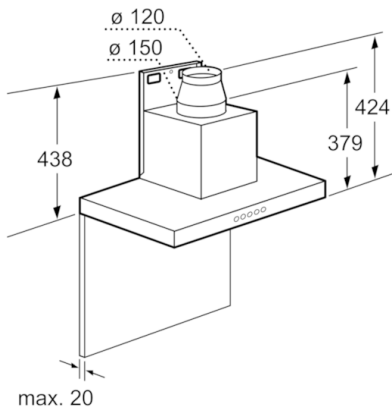

**Serie | 4, Seinälle asennettava liesituuletin,  
90 cm, teräs  
DWB097A50**

Mitat mm

\* kattilankannattimen yläreunasta

Mitat mm

- (1) Poistoilma
- (2) Kiertoilma
- (3) Ilmanpoisto - asenna aukko alaspäin, kun poistoilma

Mitat mm

\* kattilankannattimen yläreunasta

Mitat mm