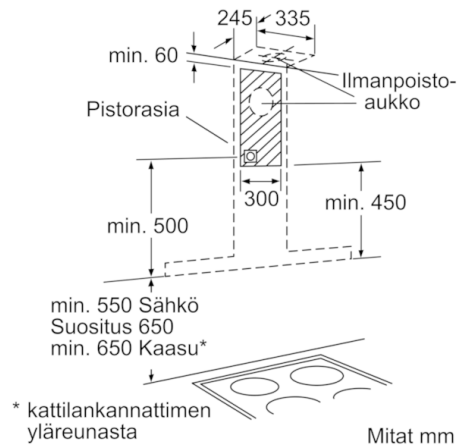

**Tekniset tiedot**

Rakennetyyppi :	Chimney
Hyväksyntätodistukset :	CE, Eurasian, Morocco, Ukraine, VDE
Virtajohdon pituus (cm) :	130
Hormin korkeus min - max (mm) :	582-908/582-1018
Tuotteen korkeus ilman hormia (mm) :	46
Minimietäisyys sähkölevyihin :	550
Min.-etäis. kaasu-keittotasoon :	650
Nettopaino (kg) :	18,218
Ohjauksen tyyppi :	elektroninen
Poistoilman virtaus (m <sup>3</sup> /h) :	460
Ilmanvirtaus intensiiviteholla, huonetilaan palauttavana (m <sup>3</sup> /h) :	430.0
Poistoilman virtaus, intensiiviteholla (m <sup>3</sup> /h) :	730
Valojen määrä :	3
Melutaso (dB re 1 pW) :	55
Liitäntäkauluksen läpimitta, min/max (mm) :	120 / 150
Rasvasuodattimen materiaali :	Washable aluminium
EAN-koodi :	4242002774640
Liitännän arvo (W) :	139
Tarvittava sulake (A) :	10
Jännite (V) :	220-240
Taajuus (Hz) :	50; 60
Pistokkeen tyyppi :	Suko-/Gardy pistoke, maadoitettu
Asennuksen tyyppi :	Seinään asennettava

**Serie | 4, Seinälle asennettava liesituuletin,  
90 cm, teräs  
DWB097A50**

Mitat mm

\* kattilankannattimen yläreunasta

Mitat mm

- (1) Poistoilma
- (2) Kiertoilma
- (3) Ilmanpoisto - asenna aukko alaspäin, kun poistoilma

Mitat mm

\* kattilankannattimen yläreunasta

Mitat mm