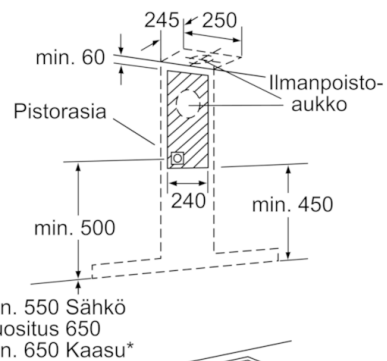

\* EU-asetuksen nro 65/2014 mukaisesti.

**Serie | 6, Seinälle asennettava liesituuletin,  
60 cm, teräs**  
**DWB068E59**

- (1) Poistoilma
- (2) Kiertoilma
- (3) Ilmanpoisto - asenna aukko  
alaspäin, kun poistoilma

Mitat mm

Mitat mm

\* kattilankannattimen  
yläreunasta

Mitat mm

\* kattilankannattimen  
yläreunasta

Mitat mm