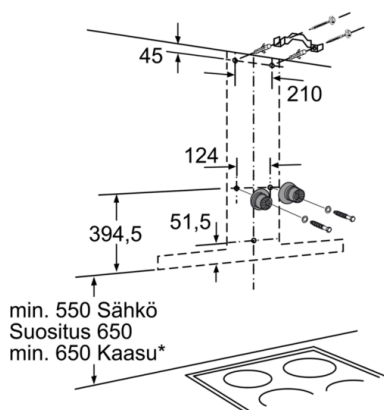

**Tekniset tiedot**

Rakennetyyppi :	Chimney
Hyväksyntätodistukset :	CE, VDE
Virtajohdon pituus (cm) :	130
Hormin korkeus min - max (mm) :	582-908/582-1018
Tuotteen korkeus ilman hormia (mm) :	46
Minimietäisyys sähkölevyihin :	550
Min.-etäis. kaasu-keittotasoon :	650
Nettopaino (kg) :	16,129
Ohjauksen tyyppi :	elektroninen
Tuuletuksen tehoalueiden lkm :	3-portainen+ 2 intensiivi
Poistoilman virtaus (m <sup>3</sup> /h) :	390
Ilmanvirtaus intensiiviteholla, huonetilaan palauttavana (m <sup>3</sup> /h) :	350.0
Poistoilman virtaus, intensiiviteholla (m <sup>3</sup> /h) :	600
Valojen määrä :	2
Melutaso (dB re 1 pW) :	61
Liitäntäkauluksen läpimitta, min/max (mm) :	120 / 150
Rasvasuodattimen materiaali :	Pestävä ruostumattomasta teräksestä
EAN-koodi :	4242002774817
Liitännän arvo (W) :	166
Tarvittava sulake (A) :	10
Jännite (V) :	220-240
Taajuus (Hz) :	50; 60
Pistokkeen tyyppi :	Suko-/Gardy pistoke, maadoitett
Asennuksen tyyppi :	Seinään asennettava

\* EU-asetuksen nro 65/2014 mukaisesti.

**Serie | 6, Seinälle asennettava liesituuletin,  
60 cm, teräs**  
**DWB068E59**

- (1) Poistoilma
- (2) Kiertoilma
- (3) Ilmanpoisto - asenna aukko  
alaspäin, kun poistoilma

Mitat mm

Mitat mm

\* kattilankannattimen  
yläreunasta

Mitat mm

\* kattilankannattimen  
yläreunasta

Mitat mm