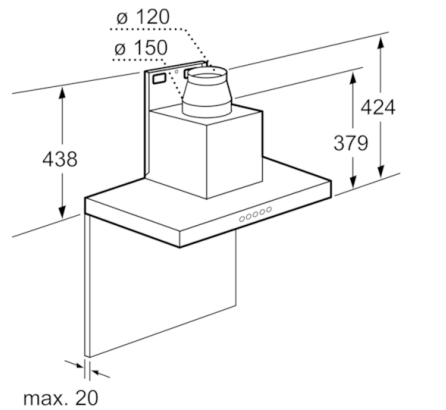

\* EU-asetuksen nro 65/2014 mukaisesti.

**Serie | 6, Seinälle asennettava liesituuletin,  
60 cm, teräs**  
**DWB068E59**

- (1) Poistoilma
- (2) Kiertoilma
- (3) Ilmanpoisto - asenna aukko  
alaspäin, kun poistoilma

Mitat mm

Mitat mm

\* kattilankannattimen  
yläreunasta

Mitat mm

\* kattilankannattimen  
yläreunasta

Mitat mm