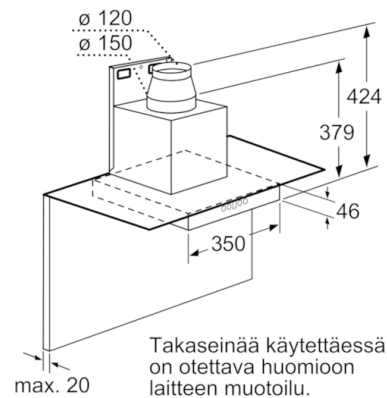

### Seinälle asennettava liesituuletin, 60 cm

#### DWA067A50

- (1) Poistoilma
- (2) Kiertoilma
- (3) Ilmanpoisto - asenna aukko alaspäin, kun poistoilma

Mitat mm

Takaseinää käytettäessä on otettava huomioon laitteen muotoilu.

Mitat mm

\* kattilankannattimen yläreunasta

Mitat mm

\* kattilankannattimen yläreunasta

Mitat mm