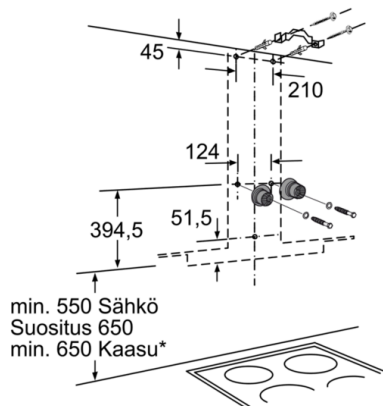

**Tekniset tiedot**

Hormiputken väri/materiaali :	teräs
Rakennetyyppi :	Chimney
Hyväksyntätodistukset :	CE, Ukraine, VDE
Virtajohdon pituus (cm) :	130
Hormin korkeus min - max (mm) :	582-902/582-1012
Tuotteen korkeus ilman hormia (mm) :	52
Minimietäisyys sähkölevyihin :	550
Min.-etäis. kaasu-keittotasoon :	650
Nettopaino (kg) :	15,918
Ohjauksen tyyppi :	elektroninen
Poistoilman virtaus (m <sup>3</sup> /h) :	440
Ilmanvirtaus intensiiviteholla, huonetilaan palauttavana (m <sup>3</sup> /h) :	360
Ilmanvirtaus, huonetilaan palauttavana (m <sup>3</sup> /h) :	300
Poistoilman virtaus, intensiiviteholla (m <sup>3</sup> /h) :	680
Valojen määrä :	2
Melutaso (dB re 1 pW) :	60
Liitäntäkauluksen läpimitta, min/max (mm) :	150 / 120
Rasvasuodattimen materiaali :	Washable aluminium
EAN-koodi :	4242002774862
Liitännän arvo (W) :	136
Tarvittava sulake (A) :	10
Jännite (V) :	220-240
Taajuus (Hz) :	60; 50
Pistokkeen tyyppi :	Suko-/Gardy pistoke, maadoitett
Asennuksen tyyppi :	Seinään asennettava

### Seinälle asennettava liesituuletin, 60 cm

#### DWA067A50

- (1) Poistoilma
- (2) Kiertoilma
- (3) Ilmanpoisto - asenna aukko alaspäin, kun poistoilma

Mitat mm

Takaseinää käytettäessä on otettava huomioon laitteen muotoilu.

Mitat mm

\* kattilankannattimen yläreunasta

Mitat mm

\* kattilankannattimen yläreunasta

Mitat mm