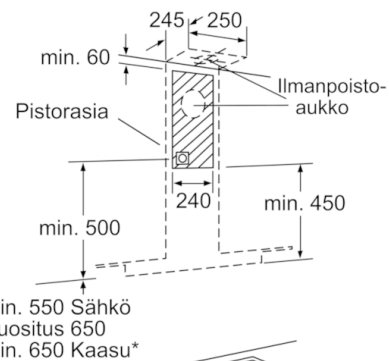

**Tekniset tiedot**

Hormiputken väri/materiaali :	teräs
Rakennetyyppi :	Chimney
Hyväksyntätodistukset :	CE, Ukraine, VDE
Virtajohdon pituus (cm) :	130
Hormin korkeus min - max (mm) :	582-902/582-1012
Tuotteen korkeus ilman hormia (mm) :	52
Minimietäisyys sähkölevyihin :	550
Min.-etäis. kaasu-keittotasoon :	650
Nettopaino (kg) :	15,918
Ohjauksen tyyppi :	elektroninen
Poistoilman virtaus (m <sup>3</sup> /h) :	440
Ilmanvirtaus intensiiviteholla, huonetilaan palauttavana (m <sup>3</sup> /h) :	360
Ilmanvirtaus, huonetilaan palauttavana (m <sup>3</sup> /h) :	300
Poistoilman virtaus, intensiiviteholla (m <sup>3</sup> /h) :	680
Valojen määrä :	2
Melutaso (dB re 1 pW) :	60
Liitäntäkauluksen läpimitta, min/max (mm) :	150 / 120
Rasvasuodattimen materiaali :	Washable aluminium
EAN-koodi :	4242002774862
Liitännän arvo (W) :	136
Tarvittava sulake (A) :	10
Jännite (V) :	220-240
Taajuus (Hz) :	60; 50
Pistokkeen tyyppi :	Suko-/Gardy pistoke, maadoitett
Asennuksen tyyppi :	Seinään asennettava

### Seinälle asennettava liesituuletin, 60 cm

#### DWA067A50

- (1) Poistoilma
- (2) Kiertoilma
- (3) Ilmanpoisto - asenna aukko alaspäin, kun poistoilma

Mitat mm

Takaseinää käytettäessä on otettava huomioon laitteen muotoilu.

Mitat mm

\* kattilankannattimen yläreunasta

Mitat mm

\* kattilankannattimen yläreunasta

Mitat mm