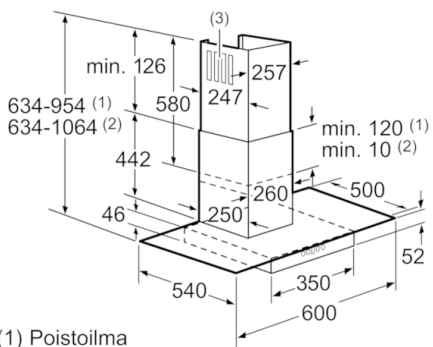

Serie | 4 Liesituulettimet

Seinälle asennettava liesituuletin, 60 cm

Teräs, LasiDesign

DWA067A50

- (1) Poistoilma
- (2) Kiertoilma
- (3) Ilmanpoisto - asenna aukko alaspäin, kun poistoilma

Mitat mm