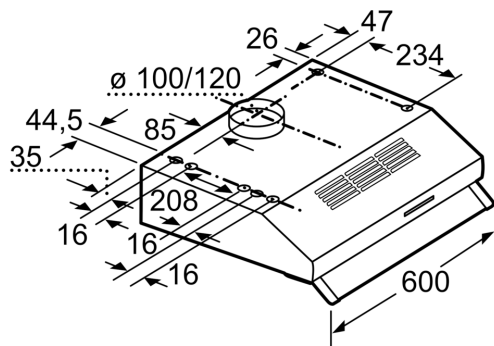

- **Helposti puhdistettava metallinen rasvasuodatin pitää kotiympäristösi puhtaana.**

Tekniset tiedot

Rakennetyyppi:	Built-in/Built-under
Virtajohdon pituus:	145.0 cm
Minimietäisyys keittotason yläpuolella:	650 mm
Minimietäisyys kaasutason yläpuolella:	650 mm
Nettopaino:	6.2 kg
Ohjauksen tyyppi:	mekaaninen
Tuuletuksen tehoalueiden lkm:	3
Max. poistoilman virtaus:	350 m ³ /h
Max. ilmanvirtaus huonetilaan palauttavana:	110 m ³ /h
Maksimi-ilmanvirtaus:	350 m ³ /h
Valojen määrä:	2
Äänitaso:	72 dB(A) re 1 pW
Liitäntäkaulusen läpimitta, min/max:	120 / 100 mm
Rasvasuodattimen materiaali:	pestävä alumiini
EAN-koodi:	4242002968506
Liitäntäteho:	146 W
Jännite:	220-240 V
Taajuus:	50 Hz
Pistoke:	maadoitettu sukopistoke
Asennuksen tyyppi:	Työtason alle sijoitettava

Asennus ja lisätarvikkeet

- Asennetaan yläkaapin alle tai seinälle

* EU-asetuksen nro 65/2014 mukaisesti.

**Serie 4, Kaapin alle sijoitettava
liesituuletin, 60 cm, Teräs
DUL63CC50**

Mitat mm