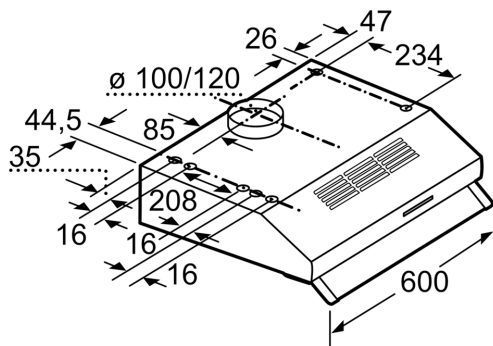

### **Asennus ja lisätarvikkeet:**

- Hormiin liitettävä tai huonetilaan palauttava
- Seinään tai seinäkaapin alapuolelle asennettava
- Hormiputki Ø 120 mm, 100 mm Hormin sulkuläppä mukana pakkauksessa.

\* EU-asetuksen nro 65/2014 mukaisesti.

**Serie 4, Kaapin alle sijoitettava  
liesituuletin, 60 cm, Valkoinen  
DUL63CC20**

---

Mitat mm