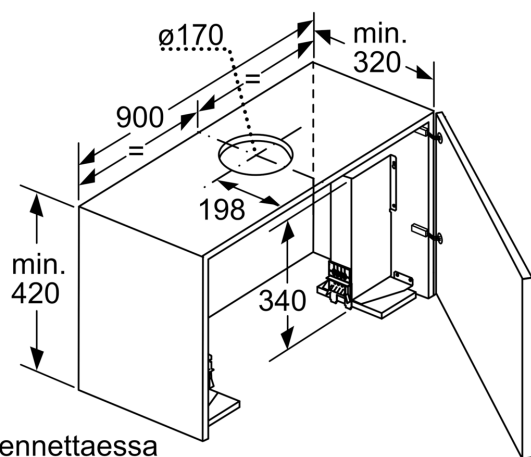

Asennustarvike DSZ4920

- Asennussarja 90 cm leveän ulosvedettävän liesituulettimen yläkaappiasennukseen
- Sisältää 2 kannatinta ja asennustarvikkeet

Tekniset tiedot

Pakkauksen mitat:	190 x 260 x 350 mm
Toimituslavan mitat:	167.0 x 80.0 x 120.0
Määrä/toimituslava (kpl):	80
Nettopaino:	3.0 kg
Bruttopaino:	4.0 kg
EAN-koodi:	4242002882475

4 242002 882475

Asennustarvike

DSZ4920

Lisävaruste

- Asennussarja 90 cm leveään ulosvedettävän liesituulettimen yläkaappiasennukseen
- Sisältää 2 kannatinta ja asennustarvikkeet

Asennustarvike DSZ4920

Asennettaessa
90 cm:n matalaprofiilinen liesituuletin 90 cm
leveään yläkaappiin tarvitaan asennussarja.
Molemmat asennuskulmat kiinnitetään
ruuveilla kalusteeseen oikealle ja vasemmalle.
Asennus kaavaimen mukaan. Mitat mm