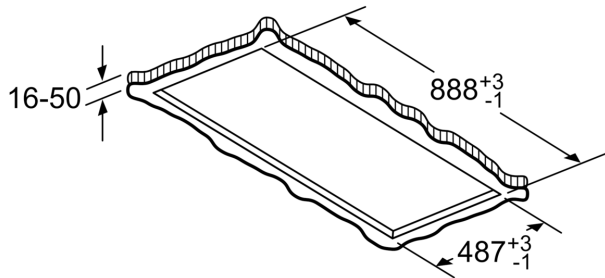

Mitat mm  
Kiertoilma

**A:** Optimaalinen suorituskyky 700-1500  
**B:** Kattilankannattimen yläreunasta

Mitat mm  
Kiertoilma

**A:** Optimaalinen suorituskyky 700-1500  
**B:** Kattilankannattimen yläreunasta