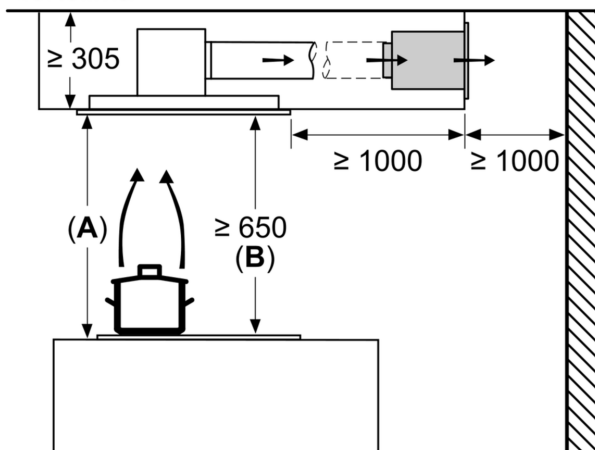

#### Asennus ja lisätarvikkeet:

- Hormiliitäntä ø 150 mm
- Sähköjohto pistokkeella, 1.3 m
- Liitäntäteho: 268 W
- Asennusmitat (KxLxS): 299 x 888 x 487 mm

**Serie 8, Kattotuuletin, 90 cm,  
Valkoinen  
DRC99PS25**

Tuulettimen poistoaukko voidaan kääntää  
kaikkiin neljään suuntaan

Mitat mm

Mitat mm  
Poistoilma

**A:** Optimaalinen suorituskyky 700-1500  
**B:** Kattilankannattimen yläreunasta

Mitat mm  
Kiertoilma

**A:** Optimaalinen suorituskyky 700-1500  
**B:** Kattilankannattimen yläreunasta

Mitat mm  
Kiertoilma

**A:** Optimaalinen suorituskyky 700-1500  
**B:** Kattilankannattimen yläreunasta