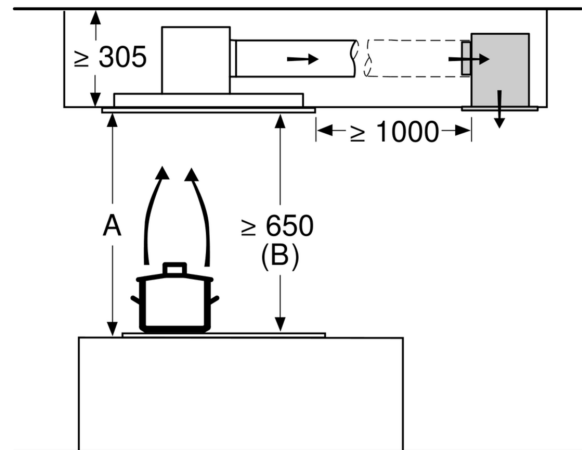

#### Asennus ja lisätarvikkeet:

- Hormiliitäntä ø 150 mm
- Sähköjohto pistokkeella, 1.3 m
- Liitäntäteho: 268 W
- Asennusmitat (KxLxS): 299 x 888 x 487 mm

**Serie 8, Kattotuuletin, 90 cm,  
Valkoinen  
DRC99PS25**

Tuulettimen poistoaukko voidaan kääntää  
kaikkiin neljään suuntaan

Mitat mm

Mitat mm  
Poistoilma

**A:** Optimaalinen suorituskyky 700-1500  
**B:** Kattilankannattimen yläreunasta

Mitat mm  
Kiertoilma

**A:** Optimaalinen suorituskyky 700-1500  
**B:** Kattilankannattimen yläreunasta

Mitat mm  
Kiertoilma

**A:** Optimaalinen suorituskyky 700-1500  
**B:** Kattilankannattimen yläreunasta