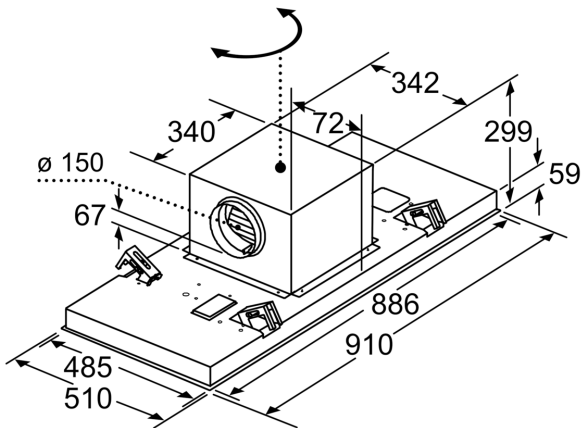

**Serie 8, Kattotuuletin, 90 cm,
Valkoinen
DRC99PS25**

Tuulettimen poistoaukko voidaan kääntää
kaikkiin neljään suuntaan

Mitat mm