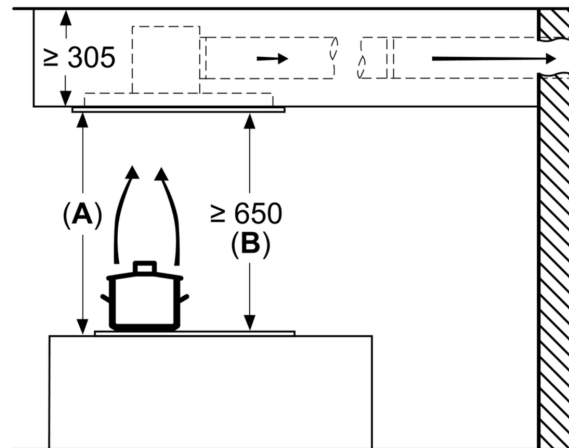

Mitat mm
Poistoilma

A: Optimaalinen suorituskyky 700-1500
B: Kattilankannattimen yläreunasta