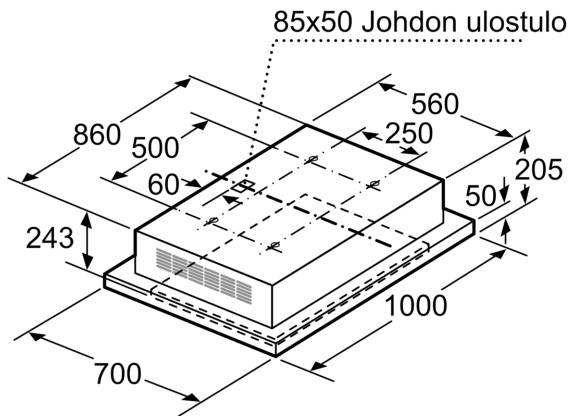

Serie 6, Kattotuuletin, 100 cm, Teräs
DID106T50

Mitat mm