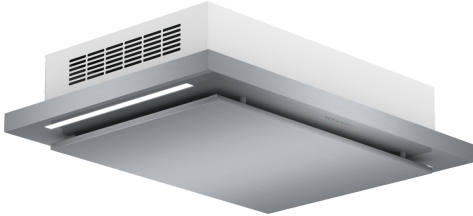

Serie 6, Kattotuuletin, 100 cm, Teräs DID106T50

Lisävarusteet

DSZ500P	Long Life -vaihtosuodatin
DHZ5418	kaapelikanava runko

Tyylikäs helposti asennettava kattoliesituuletin, jota ohjaat kätevästi kaukosäätimellä. Tuuletin toimii huonetilaan palauttavana aktiivihiihli-suodattimen avulla.

- Intensiiviteho poistaa voimakkaat hajut ja käryn erittäin nopeasti ja tehokkaasti.
- Helposti puhdistettava metallinen rasvasuodatin pitää kotiympäristösi puhtaana.

Tekniset tiedot

Rakennetyyppi:	Island/Ceiling
Virtajohdon pituus:	0.0 cm
Minimietäisyys keittotason yläpuolella:	600 mm
Minimietäisyys kaasutason yläpuolella:	900 mm
Nettopaino:	27.3 kg
Ohjauksen tyyppi:	elektroninen
Tuuletuksen tehoalueiden lkm:	3-portainen + intensiiviasetus
Ilmanvirtaus intensiiviteholla, huonetilaan palauttavana:	850.0 m ³ /h
Max. ilmanvirtaus huonetilaan palauttavana:	780 m ³ /h
Valojen määrä:	2
Liitännäkauluksen läpimitta, min/max:	150 mm
Rasvasuodattimen materiaali:	pestävä alumiini
EAN-koodi:	4242002909028
Liitäntäteho:	192 W
Tarvittava sulake:	16 A
Jännite:	220-240 V
Taajuus:	50 Hz
Pistoke:	ei pistotulppaa, sähköliitäntä vaatii asentajan
Asennuksen tyyppi:	Kalusteisiin sijoitettava
Jälkikäynti:	30 min

4 242002 909028

Serie 6, Kattotuuletin, 100 cm, Teräs DID106T50

Tyylikäs helposti asennettava kattoliesituuletin, jota ohjaat kätevästi kaukosäätimellä. Tuuletin toimii huonetilaan palauttavana aktiivihiihli-suodattimen avulla.

Design

- Asennetaan keittiösaarekkeen yläpuolelle
- Valaistus: 2 x LED-palkki 6W

Käyttömukavuus

- Ohjaus kaukosäätimellä
- Himmennin
- RimVentilation-rasvasuodatin, jossa tehokas reunaimu
- Metallinen rasvasuodatin, jonka voi pestä astianpesukoneessa
- Rasvasuodattimen puhdistuksen ja aktiivihiihli-suodattimen vaihtotarpeen osoitin