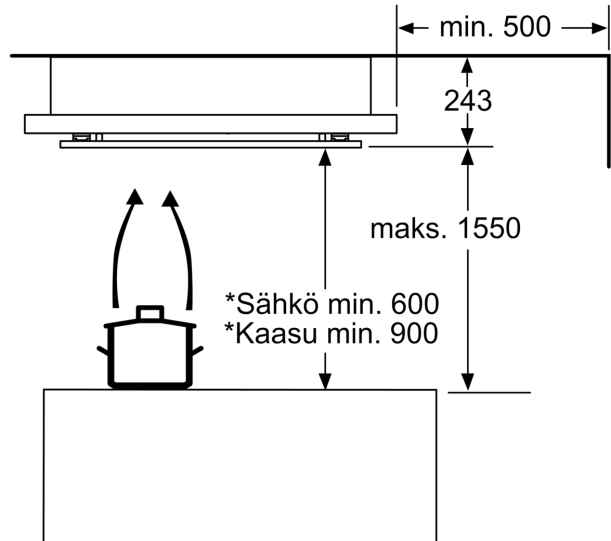

* kattilankannattimen yläreunasta

Mitat mm