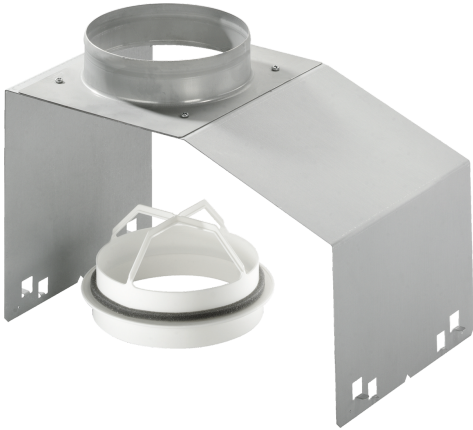

Asennustarvike DHZ7402

Tekniset tiedot

Pakkauksen mitat: 240 x 415 x 280 mm
Toimituslavan mitat: 115.0 x 80.0 x 120.0
Määrä/toimituslava (kpl): 24
Nettopaino: 1.4 kg
Bruttopaino: 1.9 kg
EAN-koodi: 4242002307510