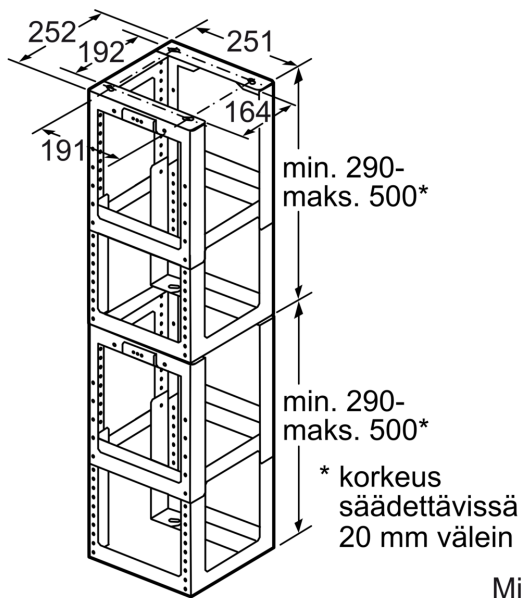

hormiosan jatke tukikappale DHZ1252

Mitat mm