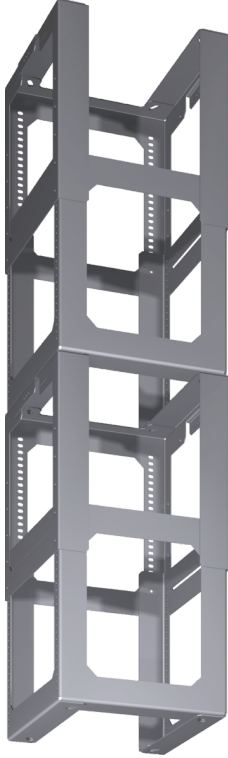

## hormiosan jatke tukikappale DHZ1252

- Asennussarja, kun saarekeliesituuletin asennetaan normaalia korkeammalle.
- Hormiosan korkeus 1100 - 1500 mm. Liesituulettimen kokonaiskorkeus vaihtelee mallin mukaan.

### Tekniset tiedot

Pakkauksen mitat: .....610 x 330 x 335 mm  
Toimituslavan mitat: .....138.0 x 80.0 x 120.0  
Määrä/toimituslava (kpl): ..... 12  
Nettopaino: ..... 6.7 kg  
Bruttopaino: ..... 8.2 kg  
EAN-koodi: .....4242002510224

---

4 242002 510224

## hormiosan jatke tukikappale DHZ1252

Mitat mm