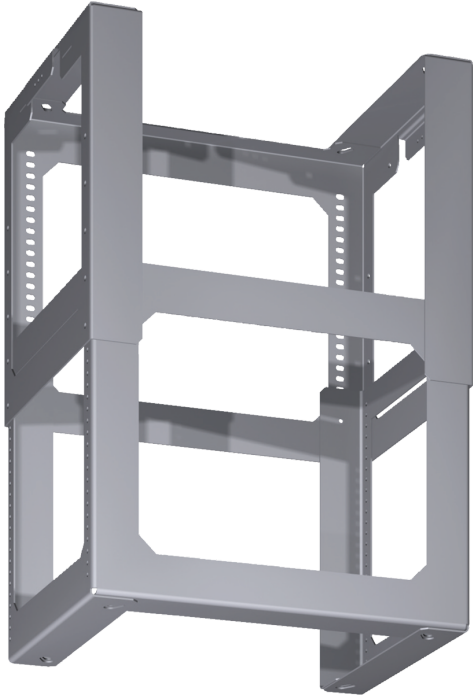

hormiosan jatke tukikappale DHZ1251

- Asennussarja, kun saarekeliesituuletin asennetaan normaalia korkeammalle.
- Hormiosan korkeus 1100 - 1500 mm. Liesituulettimen kokonaiskorkeus vaihtelee mallin mukaan.

Tekniset tiedot

Pakkauksen mitat: 365 x 355 x 460 mm
Toimituslavan mitat: 124.0 x 80.0 x 120.0
Määrä/toimituslava (kpl): 12
Nettopaino: 3.3 kg
Bruttopaino: 4.8 kg
EAN-koodi: 4242002510217

hormiosan jatke tukikappale DHZ1251

* korkeus säädettävissä
20 mm välein

Mitat mm