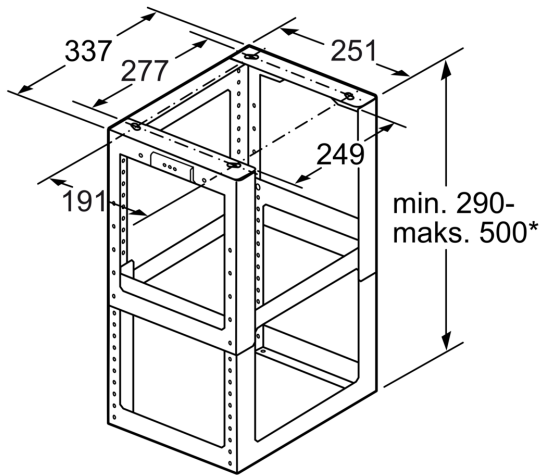

hormiosan jatke tukikappale DHZ1251

- Asennussarja, kun saarekeliesituuletin asennetaan normaalia korkeammalle.
- Hormiosan korkeus 1100 - 1500 mm. Liesituulettimen kokonaiskorkeus vaihtelee mallin mukaan.

Tekniset tiedot

Pakkauksen mitat: 365 x 355 x 460 mm
Toimituslavan mitat: 124.0 x 80.0 x 120.0
Määrä/toimituslava (kpl): 12
Nettopaino: 3.3 kg
Bruttopaino: 4.8 kg
EAN-koodi: 4242002510217

hormiosan jatke tukikappale DHZ1251

* korkeus säädettävissä
20 mm välein

Mitat mm