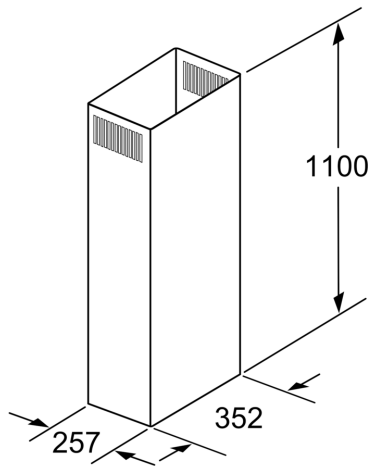

### Tekniset tiedot

Pakkauksen mitat: .....	390 x 520 x 1190 mm
Toimituslavan mitat: .....	175.0 x 80.0 x 120.0
Määrä/toimituslava (kpl): .....	6
Nettopaino: .....	4.4 kg
Bruttopaino: .....	9.7 kg
EAN-koodi: .....	4242002634012

## hormiosan pidennys, 1100 mm DHZ1246

Mitat mm

Mitat mm