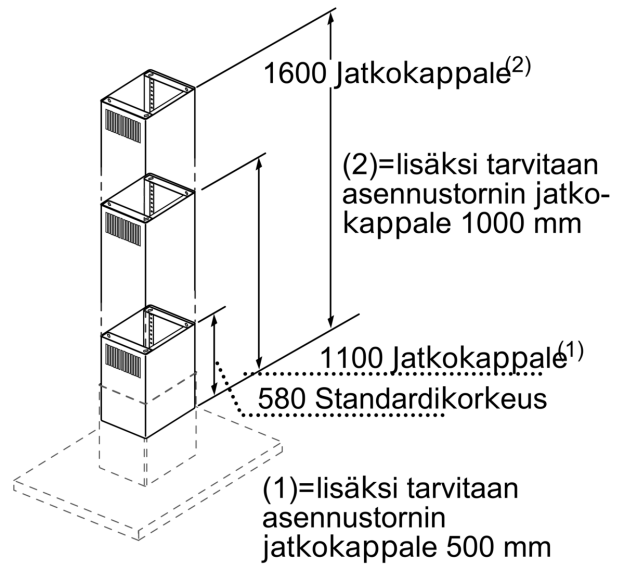

Mitat mm

Mitat mm