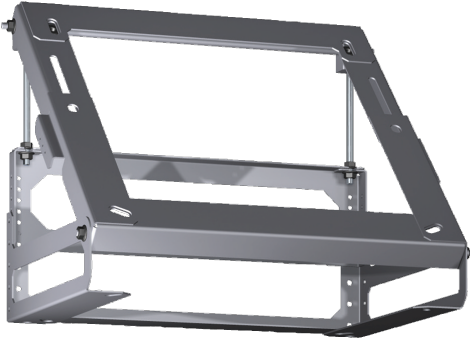

## Asennustarvike DHZ1241

- Adapteri saarekeliesituulettimelle
- Sopii katoille, joiden kaltevuus on 20-45 astetta.
- Soveltuu käytettäväksi, kun katto on vino eteen tai taakse.

---

### Tekniset tiedot

Pakkauksen mitat: .....320 x 315 x 410 mm  
Toimituslavan mitat: .....145.0 x 80.0 x 120.0  
Määrä/toimituslava (kpl): .....24  
Nettopaino: ..... 1.6 kg  
Bruttopaino: ..... 3.3 kg  
EAN-koodi: .....4242002503486