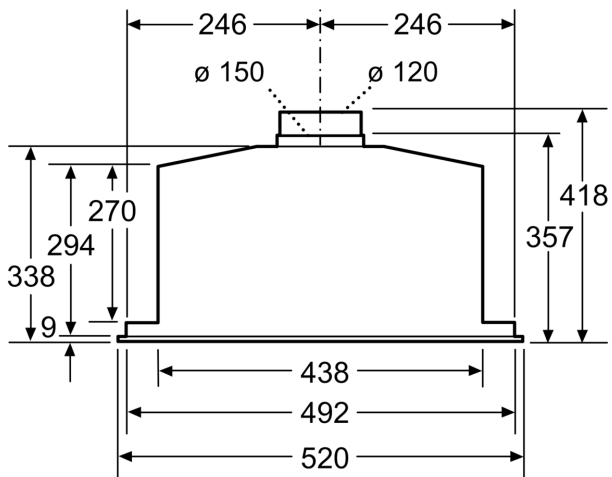

Tekniset tiedot

Rakennetyyppi:	Built-in/Built-under
Virtajohdon pituus:	150.0 cm
Tarvittava asennustila (K x L x S):	...418mm x 496.0mm x 264mm mm
Minimietäisyys keittotason yläpuolella:	500 mm
Minimietäisyys kaasutason yläpuolella:	650 mm
Nettopaino:	8.2 kg
Ohjauksen tyyppi:	elektroninen
Tuuletuksen tehoalueiden lkm:	3-portainen + intensiiviasetus
Max. poistoilman virtaus:	575 m ³ /h
Ilmanvirtaus intensiiviteholla, huonetilaan palauttavana:	606 m ³ /h
Max. ilmanvirtaus huonetilaan palauttavana:	541 m ³ /h
Poistoilman virtaus, intensiiviteholla:	650 m ³ /h
Maksimi-ilmanvirtaus:	575 m ³ /h
Valojen määrä:	2
Äänitaso:	...67 dB(A) re 1 pW
Liitäntäkaukuluksen läpimitta, min/max:	120 / 150 mm
Rasvasuodattimen materiaali:	pestävä alumiini
EAN-koodi:	4242002831145
Liitäntäteho:	277 W
Tarvittava sulake:	3 A
Jännite:	220-240 V
Taajuus:	50 Hz
Pistoke:	maadoitettu sukupistoke
Asennuksen tyyppi:	Sisäänrakennettu

**Serie 6, Kalusteisiin integroitava
liesituuletin, 52 cm, Teräs
DHL585B**

Mitat mm

Mitat mm

Mitat mm

Mitat mm

A: Sähkö

B: Kaasu - ritilän yläreunasta

C: Sähkö - Australia ja Uusi-Seelanti