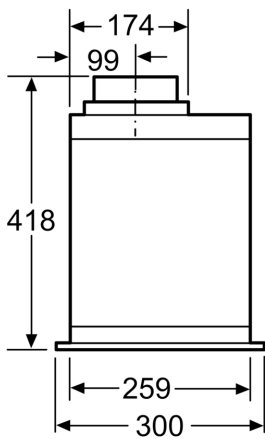

Tekniset tiedot

Rakennetyyppi:	Built-in/Built-under
Virtajohdon pituus:	150.0 cm
Tarvittava asennustila (K x L x S):	...418mm x 496.0mm x 264mm mm
Minimietäisyys keittotason yläpuolella:	500 mm
Minimietäisyys kaasutason yläpuolella:	650 mm
Nettopaino:	8.2 kg
Ohjauksen tyyppi:	elektroninen
Tuuletuksen tehoalueiden lkm:	3-portainen + intensiiviasetus
Max. poistoilman virtaus:	575 m ³ /h
Ilmanvirtaus intensiiviteholla, huonetilaan palauttavana:	606 m ³ /h
Max. ilmanvirtaus huonetilaan palauttavana:	541 m ³ /h
Poistoilman virtaus, intensiiviteholla:	650 m ³ /h
Maksimi-ilmanvirtaus:	575 m ³ /h
Valojen määrä:	2
Äänitaso:	...67 dB(A) re 1 pW
Liitäntäkaukuluksen läpimitta, min/max:	120 / 150 mm
Rasvasuodattimen materiaali:	pestävä alumiini
EAN-koodi:	4242002831145
Liitäntäteho:	277 W
Tarvittava sulake:	3 A
Jännite:	220-240 V
Taajuus:	50 Hz
Pistoke:	maadoitettu sukupistoke
Asennuksen tyyppi:	Sisäänrakennettu

**Serie 6, Kalusteisiin integroitava
liesituuletin, 52 cm, Teräs
DHL585B**

Mitat mm

Mitat mm

Mitat mm

Mitat mm

A: Sähkö

B: Kaasu - ritilän yläreunasta

C: Sähkö - Australia ja Uusi-Seelanti