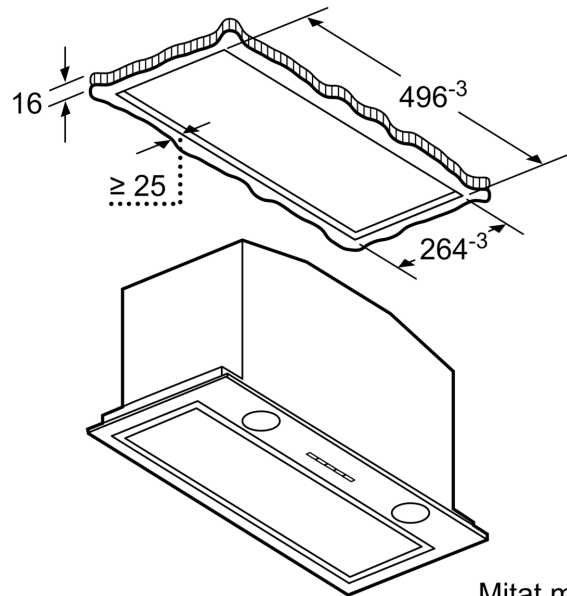

Mitat mm

Mitat mm