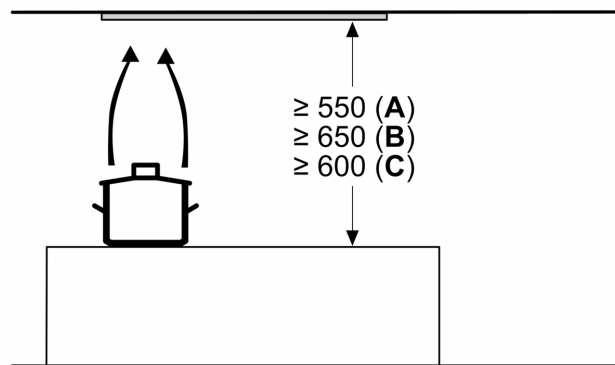

Tekniset tiedot

Rakennetyyppi:	Built-in/Built-under
Virtajohdon pituus:	150.0 cm
Tarvittava asennustila (K x L x S):	...418mm x 496.0mm x 264mm mm
Minimietäisyys keittotason yläpuolella:	500 mm
Minimietäisyys kaasutason yläpuolella:	650 mm
Nettopaino:	8.2 kg
Ohjauksen tyyppi:	elektroninen
Tuuletuksen tehoalueiden lkm:	3-portainen + intensiiviasetus
Max. poistoilman virtaus:	575 m ³ /h
Ilmanvirtaus intensiiviteholla, huonetilaan palauttavana:	606 m ³ /h
Max. ilmanvirtaus huonetilaan palauttavana:	541 m ³ /h
Poistoilman virtaus, intensiiviteholla:	650 m ³ /h
Maksimi-ilmanvirtaus:	575 m ³ /h
Valojen määrä:	2
Äänitaso:	...67 dB(A) re 1 pW
Liitäntäkaukuluksen läpimitta, min/max:	120 / 150 mm
Rasvasuodattimen materiaali:	pestävä alumiini
EAN-koodi:	4242002831145
Liitäntäteho:	277 W
Tarvittava sulake:	3 A
Jännite:	220-240 V
Taajuus:	50 Hz
Pistoke:	maadoitettu sukupistoke
Asennuksen tyyppi:	Sisäänrakennettu

**Serie 6, Kalusteisiin integroitava
liesituuletin, 52 cm, Teräs
DHL585B**

Mitat mm

Mitat mm

Mitat mm

Mitat mm

A: Sähkö

B: Kaasu - ritilän yläreunasta

C: Sähkö - Australia ja Uusi-Seelanti