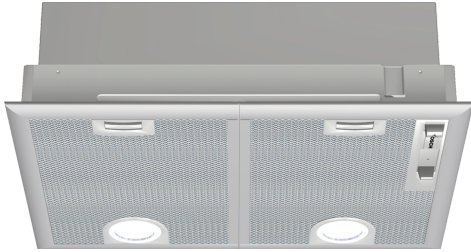

**Serie 4, Kalusteisiin integroitava
liesituuletin, 53 cm, Hopeametalli
DHL555BL**

Lisävarusteet

DHZ7305	Aktiivihilisuodatin
DHZ7402	Asennussarja

**Liesituuletin, jolla on monipuoliset
asennusmahdollisuudet – voidaan asentaa
kalusteeseen tai liesikupuun seinälle tai
keittiösaarekkeen yläpuolelle.**

- **Erityisen hiljainen:** tehokas liesituuletin, huomaamaton ääni.
- **Intensiiviteho poistaa voimakkaat hajut ja käryn erittäin nopeasti ja tehokkaasti.**

Tekniset tiedot

Rakennetyyppi:	Built-in/Built-under
Virtajohdon pituus:	130.0 cm
Tarvittava asennustila (K x L x S): ...	255mm x 500.0mm x 350mm mm
Minimietäisyys keittotason yläpuolella:	650 mm
Minimietäisyys kaasutason yläpuolella:	650 mm
Nettopaino:	7.5 kg
Ohjauksen tyyppi:	mekaaninen
Tuuletuksen tehoalueiden lkm:	3-portainen + intensiiviasetus
Max. poistoilman virtaus:	363 m ³ /h
Ilmanvirtaus intensiiviteholla, huonetilaan palauttavana: ..	395.0 m ³ /h
Max. ilmanvirtaus huonetilaan palauttavana:	268 m ³ /h
Poistoilman virtaus, intensiiviteholla:	618 m ³ /h
Maksimi-ilmanvirtaus:	363 m ³ /h
Valojen määrä:	2
Äänitaso:	56 dB(A) re 1 pW
Liitäntäkauluksen läpimitta, min/max:	120 / 150 mm
Rasvasuodattimen materiaali:	pestävä alumiini
EAN-koodi:	4242005122455
Liitäntäteho:	206 W
Tarvittava sulake:	10 A
Jännite:	220-240 V
Taajuus:	50 Hz
Pistoke:	maadoitettu sukupistoke
Asennuksen tyyppi:	Sisäänrakennettu

4 242005 122455

Serie 4, Kalusteisiin integroitava liesituuletin, 53 cm, Hopeametalli DHL555BL

**Liesituuletin, jolla on monipuoliset
asennusmahdollisuudet – voidaan asentaa
kalusteeseen tai liesikupuun seinälle tai
keittiösaarekkeen yläpuolelle.**

Design

- Asennetaan yläkaapin alle tai seinälle
- Asennetaan erikoiskaappiin tai liesikuvun sisään esim. keittiösaarekkeen yläpuolelle
- Ohjaustapa: liukukytkin
- Valaistus: 2 x LED

Käyttömukavuus

- Metallinen rasvasuodatin, voidaan pestä astianpesukoneessa