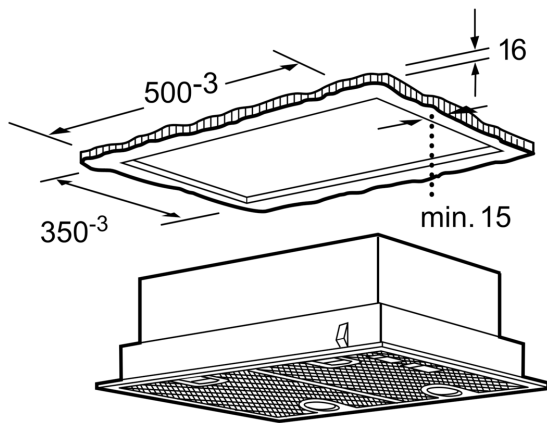

**Serie 4, Kalusteisiin integroitava
liesituuletin, 53 cm, Hopeametalli
DHL555BL**

Mitat mm