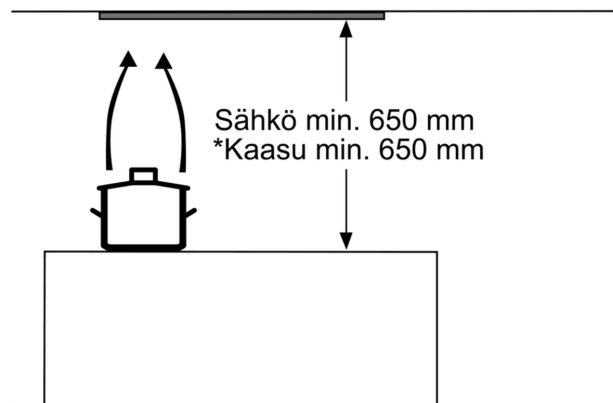

Asennus ja lisätarvikkeet:

- Hormiin liitettävä tai aktiivihiihtisuodattimen (lisätarvike) kautta huoneilmaan palauttava
- Hormin sulkuläppä mukana pakkauksessa

* EU-asetuksen nro 65/2014 mukaisesti.

**Serie 4, Kalusteisiin integroitava
liesituuletin, 53 cm, Hopeametalli
DHL555BL**

Mitat mm

Mitat mm

Mitat mm

* Kattilankannattimen yläreunasta

Mitat mm