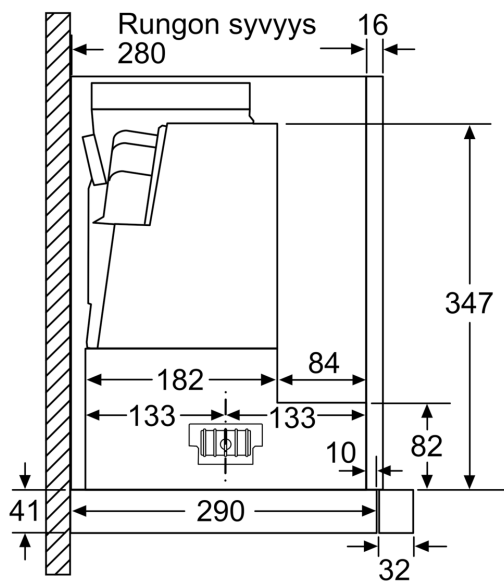

### Suunnittelu ja asennus

- etulista mukana pakkauksessa
- Mitat (KxLxS): 426 x 598 x 290 mm
- Putken halkaisija Ø 150 mm (Ø 120 mm mukana)
- Hormin sulkuläppä mukana pakkauksessa.

Mitat mm

Mitat mm

Mitat mm

Mitat mm