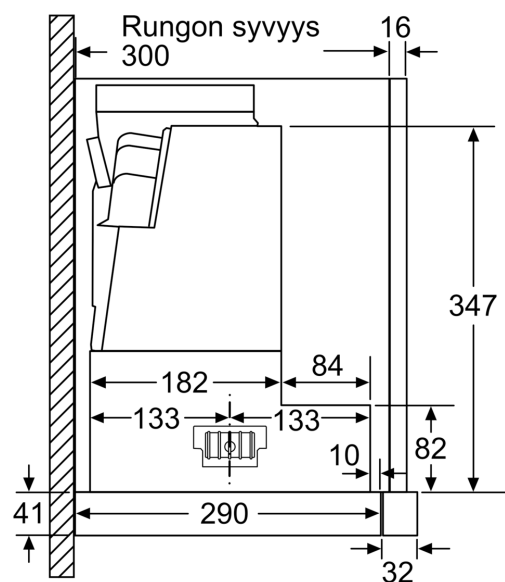

### Suunnittelu ja asennus

- etulista mukana pakkauksessa
- Mitat (KxLxS): 426 x 598 x 290 mm
- Putken halkaisija Ø 150 mm (Ø 120 mm mukana)
- Hormin sulkuläppä mukana pakkauksessa.

Mitat mm

Mitat mm

Mitat mm

Mitat mm