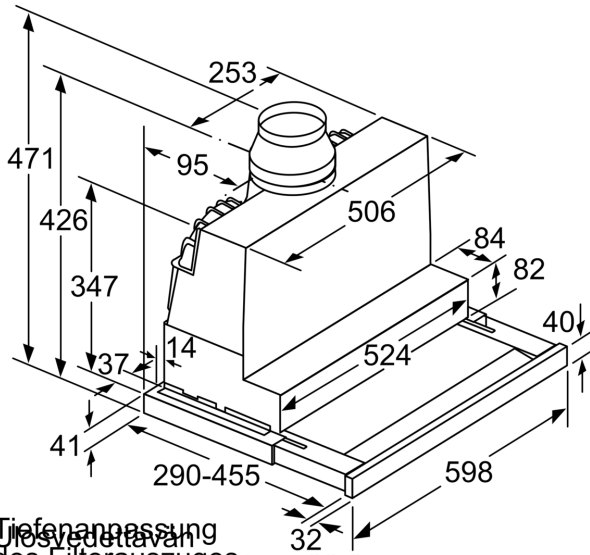

**Serie 8, Ulosvedettävä liesituuletin,
60 cm, Teräs
DFS067K51**

Tiefen Anpassung
des Filterauszugs
so daß Filterauszug
bis 29 mm möglich
handollista 29mm saakka

Mitat mm