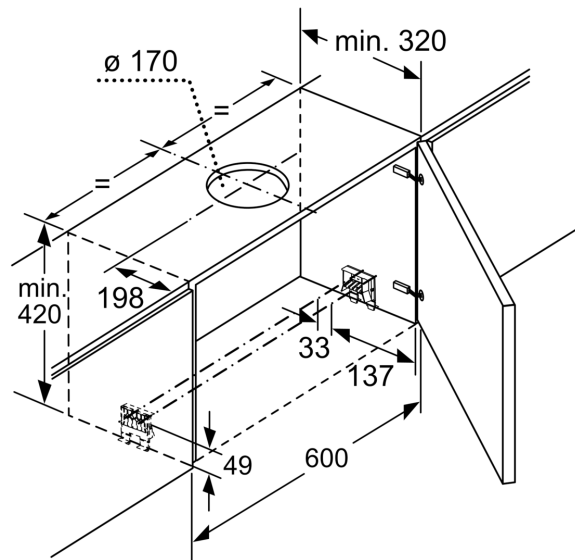

**Serie 8, Ulosvedettävä liesituuletin,
60 cm, Teräs
DFS067K51**

Tiefen Anpassung
des Filterauszugs
so daß Filterauszug
bis 29 mm möglich
handollista 29mm saakka

Mitat mm

Mitat mm

Mitat mm

Mitat mm