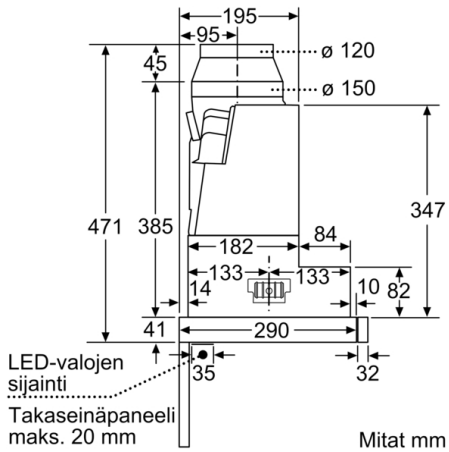

**Tekniset tiedot**

Rakennetyyppi : Pull-out

Hyväksyntätodistukset : CE, Eurasian, VDE

Virtajohdon pituus : 175 cm

Tarvittava asennustila (K x L x S) : 385mm x 524.0mm x 290mm mm

Minimietäisyys keittotason yläpuolella : 430 mm

**Serie | 8, Ulosvedettävä liesituuletin, 60 cm, teräs**  
**DFS067K50**

Mitat mm

Tuotteen asennus ja säätö on esitetty kuvissa. Ulosvedettävien liesituulettimien asennus syvyyden säätö on mahdollista 290 mm saakka.

Mitat mm

LED-valojen sijainti  
 Takaseinäpaneeli maks. 20 mm

Mitat mm

Mitat mm

Mitat mm

Mitat mm