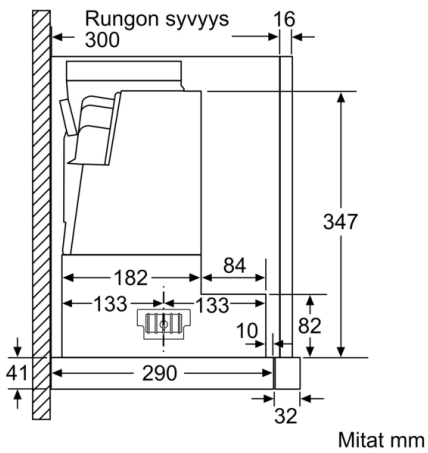

**Serie | 8, Ulosvedettävä liesituuletin, 60 cm, teräs**  
**DFS067K50**

Mitat mm

Tuotteen asennus ja säätö on esitetty kuvissa. Ulosvedettävien liesituulettimien asennus syvyyden säätö on mahdollista 290 mm saakka.

Mitat mm

LED-valojen sijainti  
 Takaseinäpaneeli maks. 20 mm

Mitat mm

Mitat mm

Mitat mm

Mitat mm