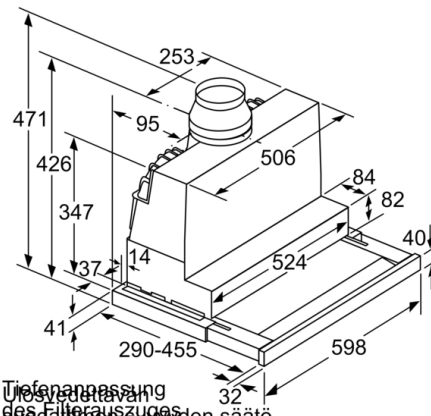

Tuotteen asennus ja säätö on esitetty kuvissa. Ulosvedettävien liesituulettimien asennus syvyyden säätö on mahdollista 290 mm saakka.

Mitat mm