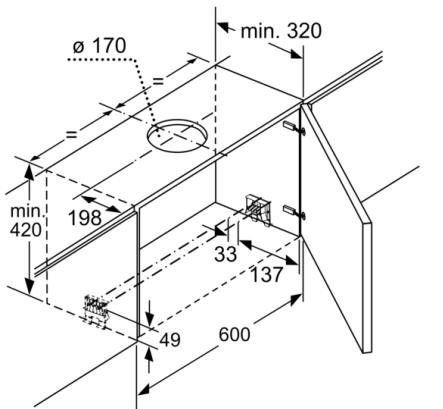

Serie | 8, Ulosvedettävä liesituuletin, 60 cm, teräs
DFS067K50

Mitat mm