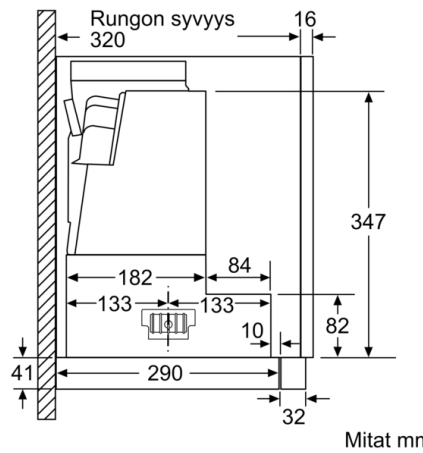

**Serie | 8, Ulosvedettävä liesituuletin, 60 cm, teräs**  
**DFS067K50**

Mitat mm

Tuotteen asennus ja säätö on esitetty kuvissa. Ulosvedettävien liesituulettimien asennus syvyyden säätö on mahdollista 290 mm saakka.

Mitat mm

LED-valojen sijainti  
 Takaseinäpaneeli maks. 20 mm

Mitat mm

Mitat mm

Mitat mm

Mitat mm