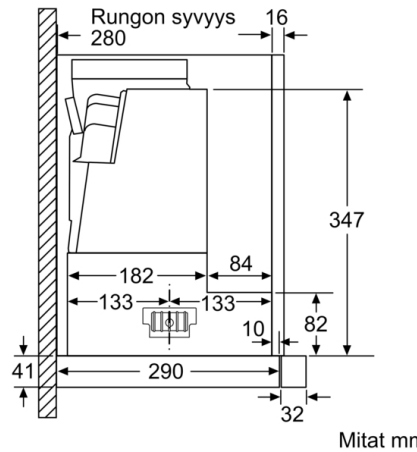

**Tekniset tiedot**

Rakennetyyppi : Pull-out

Hyväksyntätodistukset : CE, Eurasian, VDE

Virtajohdon pituus : 175 cm

Tarvittava asennustila (K x L x S) : 385mm x 524.0mm x 290mm mm

Minimietäisyys keittotason yläpuolella : 430 mm

**Serie | 8, Ulosvedettävä liesituuletin, 60 cm, teräs**  
**DFS067K50**

Mitat mm

Tuotteen asennus ja säätö on esitetty kuvissa. Ulosvedettävien liesituulettimien asennus syvyyden säätö on mahdollista 290 mm saakka.

Mitat mm

LED-valojen sijainti  
 Takaseinäpaneeli maks. 20 mm

Mitat mm

Mitat mm

Mitat mm

Mitat mm