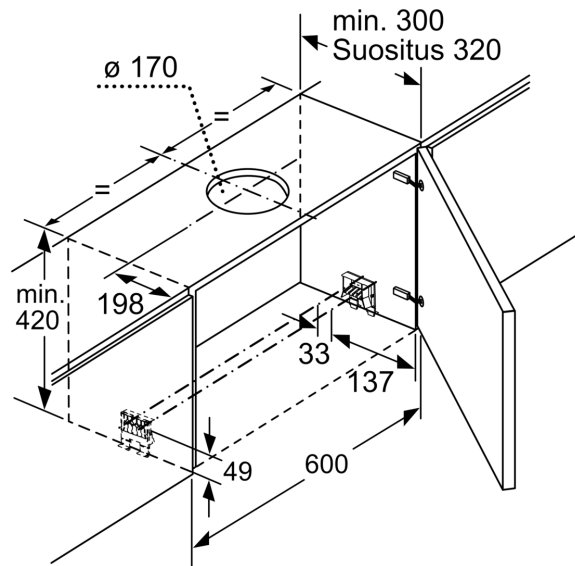

Tekniset tiedot

Rakennetyyppi:	Pull-out
Virtajohdon pituus:	175.0 cm
Tarvittava asennustila (K x L x S):	385mm x 524.0mm x 290mm mm
Minimietäisyys keittotason yläpuolella:	430 mm
Minimietäisyys kaasutason yläpuolella:	650 mm
Nettopaino:	10.9 kg
Ohjauksen tyyppi:	elektroninen
Tuuletuksen tehoalueiden lkm:	3-portainen + intensiiviasetus
Max. poistoilman virtaus:	399 m ³ /h
Ilmanvirtaus intensiiviteholla, huonetilaan palauttavana:	628 m ³ /h
Max. ilmanvirtaus huonetilaan palauttavana:	358 m ³ /h
Poistoilman virtaus, intensiiviteholla:	728 m ³ /h
Maksimi-ilmanvirtaus:	399 m ³ /h
Valojen määrä:	2
Äänitaso:	53 dB(A) re 1 pW
Liitäntäkauluksen läpimitta, min/max:	120 / 150 mm
Rasvasuodattimen materiaali: ...Pestävä ruostumattomasta teräksestä	
EAN-koodi:	4242005232055
Liitäntäteho:	144 W
Tarvittava sulake:	10 A
Jännite:	220-240 V
Taajuus:	50; 60 Hz
Pistoke:	maadoitettu sukupistoke
Asennuksen tyyppi:	Sisäänrakennettu
Jälkikäynti:	10 min

Suunnittelu ja asennus

- Teräksinen etulista logolla mukana pakkauksessa
- Helppo teleskooppiasennus
- Mitat (KxLxS): 426 x 598 x 290 mm
- Putken halkaisija Ø 150 mm (Ø 120 mm mukana)
- Hormin sulkuläppä mukana pakkauksessa.

Ulosvedettävän
suodattimen syvyyden säätö
mahdollista 29 mm saakka

Mitat mm

Mitat mm

Mitat mm

Mitat mm