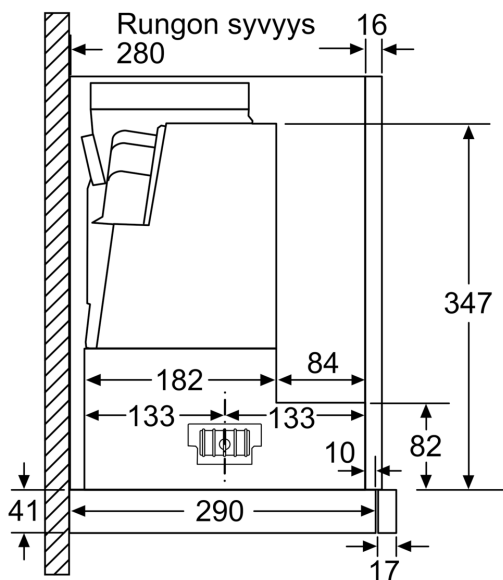

Tekniset tiedot

Rakennetyyppi:	Pull-out
Virtajohdon pituus:	175.0 cm
Tarvittava asennustila (K x L x S):	385mm x 524.0mm x 290mm mm
Minimietäisyys keittotason yläpuolella:	430 mm
Minimietäisyys kaasutason yläpuolella:	650 mm
Nettopaino:	10.9 kg
Ohjauksen tyyppi:	elektroninen
Tuuletuksen tehoalueiden lkm:	3-portainen + intensiiviasetus
Max. poistoilman virtaus:	399 m ³ /h
Ilmanvirtaus intensiiviteholla, huonetilaan palauttavana:	628 m ³ /h
Max. ilmanvirtaus huonetilaan palauttavana:	358 m ³ /h
Poistoilman virtaus, intensiiviteholla:	728 m ³ /h
Maksimi-ilmanvirtaus:	399 m ³ /h
Valojen määrä:	2
Äänitaso:	53 dB(A) re 1 pW
Liitäntäkauluksen läpimitta, min/max:	120 / 150 mm
Rasvasuodattimen materiaali: ...Pestävä ruostumattomasta teräksestä	
EAN-koodi:	4242005232055
Liitäntäteho:	144 W
Tarvittava sulake:	10 A
Jännite:	220-240 V
Taajuus:	50; 60 Hz
Pistoke:	maadoitettu sukupistoke
Asennuksen tyyppi:	Sisäänrakennettu
Jälkikäynti:	10 min

Suunnittelu ja asennus

- Teräksinen etulista logolla mukana pakkauksessa
- Helppo teleskooppiasennus
- Mitat (KxLxS): 426 x 598 x 290 mm
- Putken halkaisija Ø 150 mm (Ø 120 mm mukana)
- Hormin sulkuläppä mukana pakkauksessa.

Ulosvedettävän
suodattimen syvyyden säätö
mahdollista 29 mm saakka

Mitat mm

Mitat mm

Mitat mm

Mitat mm