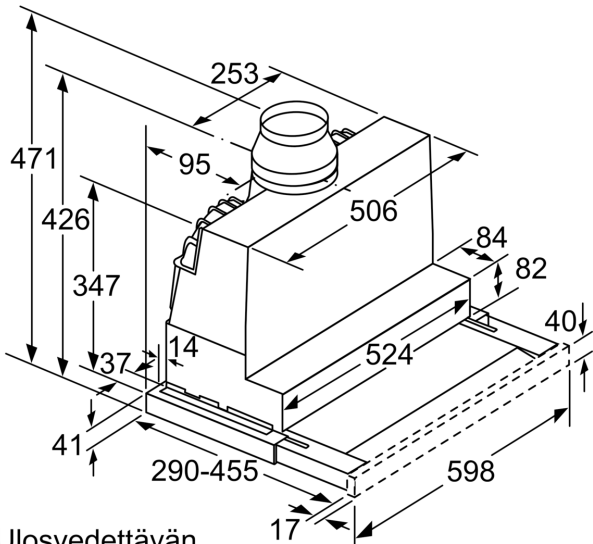

Tekniset tiedot

Rakennetyyppi:	Pull-out
Virtajohdon pituus:	175.0 cm
Tarvittava asennustila (K x L x S):	385mm x 524.0mm x 290mm mm
Minimietäisyys keittotason yläpuolella:	430 mm
Minimietäisyys kaasutason yläpuolella:	650 mm
Nettopaino:	10.9 kg
Ohjauksen tyyppi:	elektroninen
Tuuletuksen tehoalueiden lkm:	3-portainen + intensiiviasetus
Max. poistoilman virtaus:	399 m ³ /h
Ilmanvirtaus intensiiviteholla, huonetilaan palauttavana:	628 m ³ /h
Max. ilmanvirtaus huonetilaan palauttavana:	358 m ³ /h
Poistoilman virtaus, intensiiviteholla:	728 m ³ /h
Maksimi-ilmanvirtaus:	399 m ³ /h
Valojen määrä:	2
Äänitaso:	53 dB(A) re 1 pW
Liitäntäkauluksen läpimitta, min/max:	120 / 150 mm
Rasvasuodattimen materiaali: ...Pestävä ruostumattomasta teräksestä	
EAN-koodi:	4242005232055
Liitäntäteho:	144 W
Tarvittava sulake:	10 A
Jännite:	220-240 V
Taajuus:	50; 60 Hz
Pistoke:	maadoitettu sukupistoke
Asennuksen tyyppi:	Sisäänrakennettu
Jälkikäynti:	10 min

Suunnittelu ja asennus

- Teräksinen etulista logolla mukana pakkauksessa
- Helppo teleskooppiasennus
- Mitat (KxLxS): 426 x 598 x 290 mm
- Putken halkaisija Ø 150 mm (Ø 120 mm mukana)
- Hormin sulkuläppä mukana pakkauksessa.

Ulosvedettävän
suodattimen syvyyden säätö
mahdollista 29 mm saakka

Mitat mm

Mitat mm

Mitat mm

Mitat mm