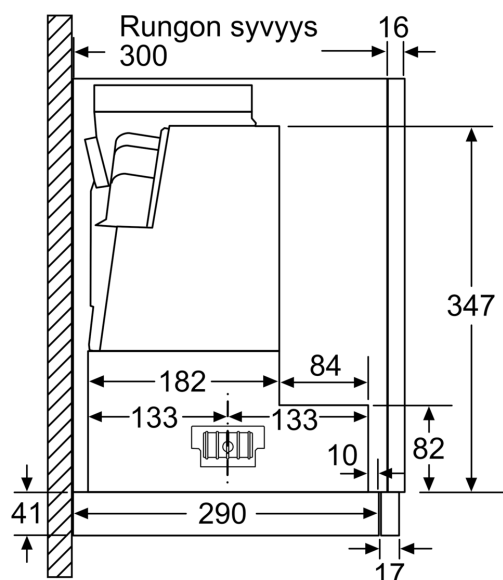

Tekniset tiedot

Rakennetyyppi:	Pull-out
Virtajohdon pituus:	175.0 cm
Tarvittava asennustila (K x L x S):	385mm x 524.0mm x 290mm mm
Minimietäisyys keittotason yläpuolella:	430 mm
Minimietäisyys kaasutason yläpuolella:	650 mm
Nettopaino:	10.9 kg
Ohjauksen tyyppi:	elektroninen
Tuuletuksen tehoalueiden lkm:	3-portainen + intensiiviasetus
Max. poistoilman virtaus:	399 m ³ /h
Ilmanvirtaus intensiiviteholla, huonetilaan palauttavana:	628 m ³ /h
Max. ilmanvirtaus huonetilaan palauttavana:	358 m ³ /h
Poistoilman virtaus, intensiiviteholla:	728 m ³ /h
Maksimi-ilmanvirtaus:	399 m ³ /h
Valojen määrä:	2
Äänitaso:	53 dB(A) re 1 pW
Liitäntäkauluksen läpimitta, min/max:	120 / 150 mm
Rasvasuodattimen materiaali: ...Pestävä ruostumattomasta teräksestä	
EAN-koodi:	4242005232055
Liitäntäteho:	144 W
Tarvittava sulake:	10 A
Jännite:	220-240 V
Taajuus:	50; 60 Hz
Pistoke:	maadoitettu sukupistoke
Asennuksen tyyppi:	Sisäänrakennettu
Jälkikäynti:	10 min

Suunnittelu ja asennus

- Teräksinen etulista logolla mukana pakkauksessa
- Helppo teleskooppiasennus
- Mitat (KxLxS): 426 x 598 x 290 mm
- Putken halkaisija Ø 150 mm (Ø 120 mm mukana)
- Hormin sulkuläppä mukana pakkauksessa.

Ulosvedettävän
suodattimen syvyyden säätö
mahdollista 29 mm saakka

Mitat mm

Mitat mm

Mitat mm

Mitat mm