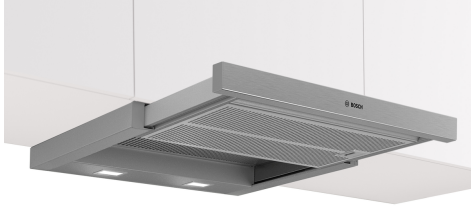

Serie 4, Ulosvedettävä liesituuletin, 60 cm, Hopeametalli DFS067A51

A

Lisävarusteet

DSZ4561	Aktiivihiihisuodatin, vaihto
DSZ4565	Aktiivihiihisuodatin, starttipakkaus
DSZ4660	Asennusteline ulosvedettävälle 60 cm lie
DSZ4682	Liesituulettimen etulista, 60 cm, valkoi
DSZ4686	Liesituulettimen etulista, 60 cm, musta
DWZ0IT0P0	Long Life -vaihtosuodatin
DWZ2IT1I4	Clean Air -suodatin, starttipakkaus
DWZ1IT1D1	Long Life -suodatinmoduuli
DWZ1IX1B6	cleanAir Plus -vaihtosuodatin
DWZ1IX1C6	cleanAir Plus -suodatinmoduuli
DWZ2IT1B4	Clean Air -vaihtosuodatin

Kalusteeseen integroitava teleskooppinen liesituuletin, joka on lähes huomaamaton asennettuna, takaa tyylikkään yhtenäisen keittiön.

- **Hipihiljainen:** tehokas liesituuletin, huomaamaton ääni.
- **EcoSilence Drive™:** tehokas, energiaa säästävä moottori liesituulettimille.
- **Intensiiviteho poistaa voimakkaat hajut ja käryn erittäin nopeasti ja tehokkaasti.**

Tekniset tiedot

Rakennetyyppi:	Pull-out
Virtajohdon pituus:	175.0 cm
Tarvittava asennustila (K x L x S):	385mm x 524.0mm x 290mm mm
Minimietäisyys keittotason yläpuolella:	430 mm
Minimietäisyys kaasutason yläpuolella:	650 mm
Nettopaino:	10.9 kg
Ohjauksen tyyppi:	elektroninen
Tuuletuksen tehoalueiden lkm:	3-portainen + intensiiviasetus
Max. poistoilman virtaus:	399 m³/h
Ilmanvirtaus intensiiviteholla, huonetilaan palauttavana:	628 m³/h
Max. ilmanvirtaus huonetilaan palauttavana:	358 m³/h
Poistoilman virtaus, intensiiviteholla:	728 m³/h
Maksimi-ilmanvirtaus:	399 m³/h
Valojen määrä:	2
Äänitaso:	53 dB(A) re 1 pW
Liitäntäkauluksen läpimitta, min/max:	120 / 150 mm
Rasvasuodattimen materiaali: ...Pestävä ruostumattomasta teräksestä	
EAN-koodi:	4242005232055
Liitäntäteho:	144 W
Tarvittava sulake:	10 A
Jännite:	220-240 V
Taajuus:	50; 60 Hz
Pistoke:	maadoitettu sukupistoke
Asennuksen tyyppi:	Sisäänrakennettu
Jälkikäynti:	10 min